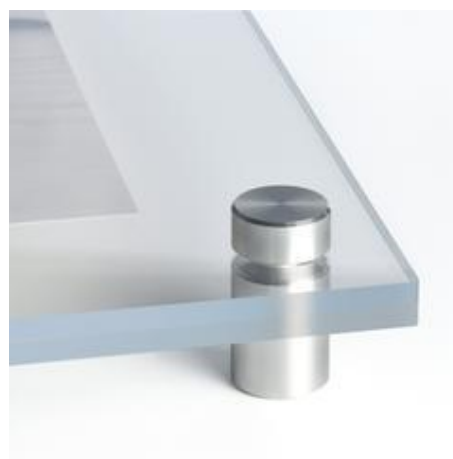

walljar.

Plexiglas

Ben je op zoek naar iets om uw kantoorwanden op te frissen, zonder frame? Zoek dan niet verder. Deze print wordt direct op de achterkant van het plexiglas gedrukt. De plaat heeft een dikte van 3 millimeter (5 millimeter dik op aanvraag) met gepolijste randen. Het plaatmateriaal heeft een glanzende en gladde afwerking. Plexiglas is geschikt voor zowel binnen en buiten. Gedrukt in Nederland volgens de hoogste kwaliteitsnormen.

Het ophangstelsel van een plexiglas print zijn afstandhouders met boorgaten. Er worden gaten gemaakt in de glasplaat, zodat je de plaat eenvoudig kunt ophangen door middel van de afstandhouders. Hieronder zie je in de tabel een samenvatting van de specificaties van het

Uiteraard wordt het doek verstevigd door middel van een houten frame van 4 cm dik. De full color bedrukking wordt met latex aangebracht, dit zorgt voor een geurloze print. Daarnaast is het doek voorzien van een B1-certificaat. Dit houdt in dat het doek brandvertragend werkt. Hieronder zie je in de tabel een samenvatting van de specificaties van het canvas materiaal.

Het ophangstelsel van de poster is een zwarte lijst (optioneel). De fotolijst kan zowel horizontaal als verticaal worden opgehangen en geeft de print een moderne uitstraling. De fotolijst is zeer eenvoudig aan de muur te bevestigen, zo heb je jouw poster in een handomdraai aan de muur gekaderd.