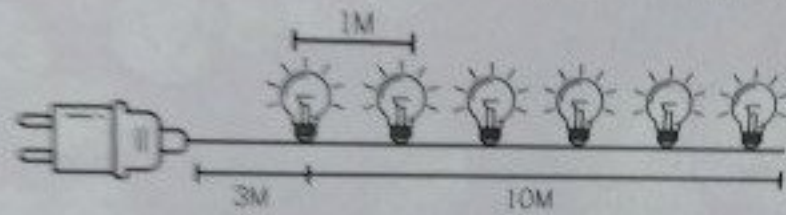

...ingaset worden vernietigd. Sluit het snoer niet
niet vervangbaar.

Mode d'emploi: Le cordon de cet ensemble d'éclairage
d'éclairage doit être détruit. Ne pas brancher l'alimentation
peuvent pas être remplacées.

Gebrauchsanleitung: Das flexible Kabel dieses Beleuchtungs-
set ist das Beleuchtungsset zu beseitigen. Die Kette nicht
befindet. Die Lampen können nicht ausgetauscht werden.

Operating Instructions: The external flexible cable or cord
luminaire shall be destroyed. Do not connect the chain to