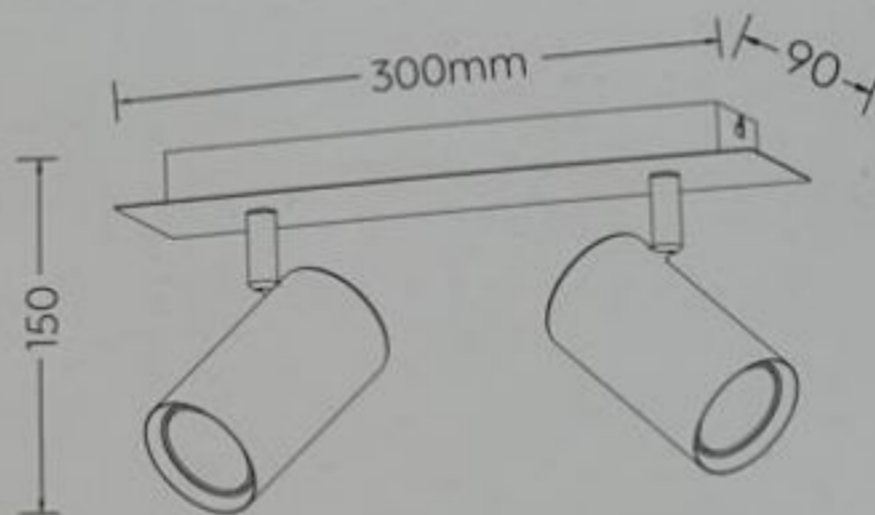

4 017807 231359

802400207

trio-lighting.com/
802400207

MARLEY

230V~50Hz

excl. 2x GU10 - max. 35W

 class I

www.trio-lighting.com