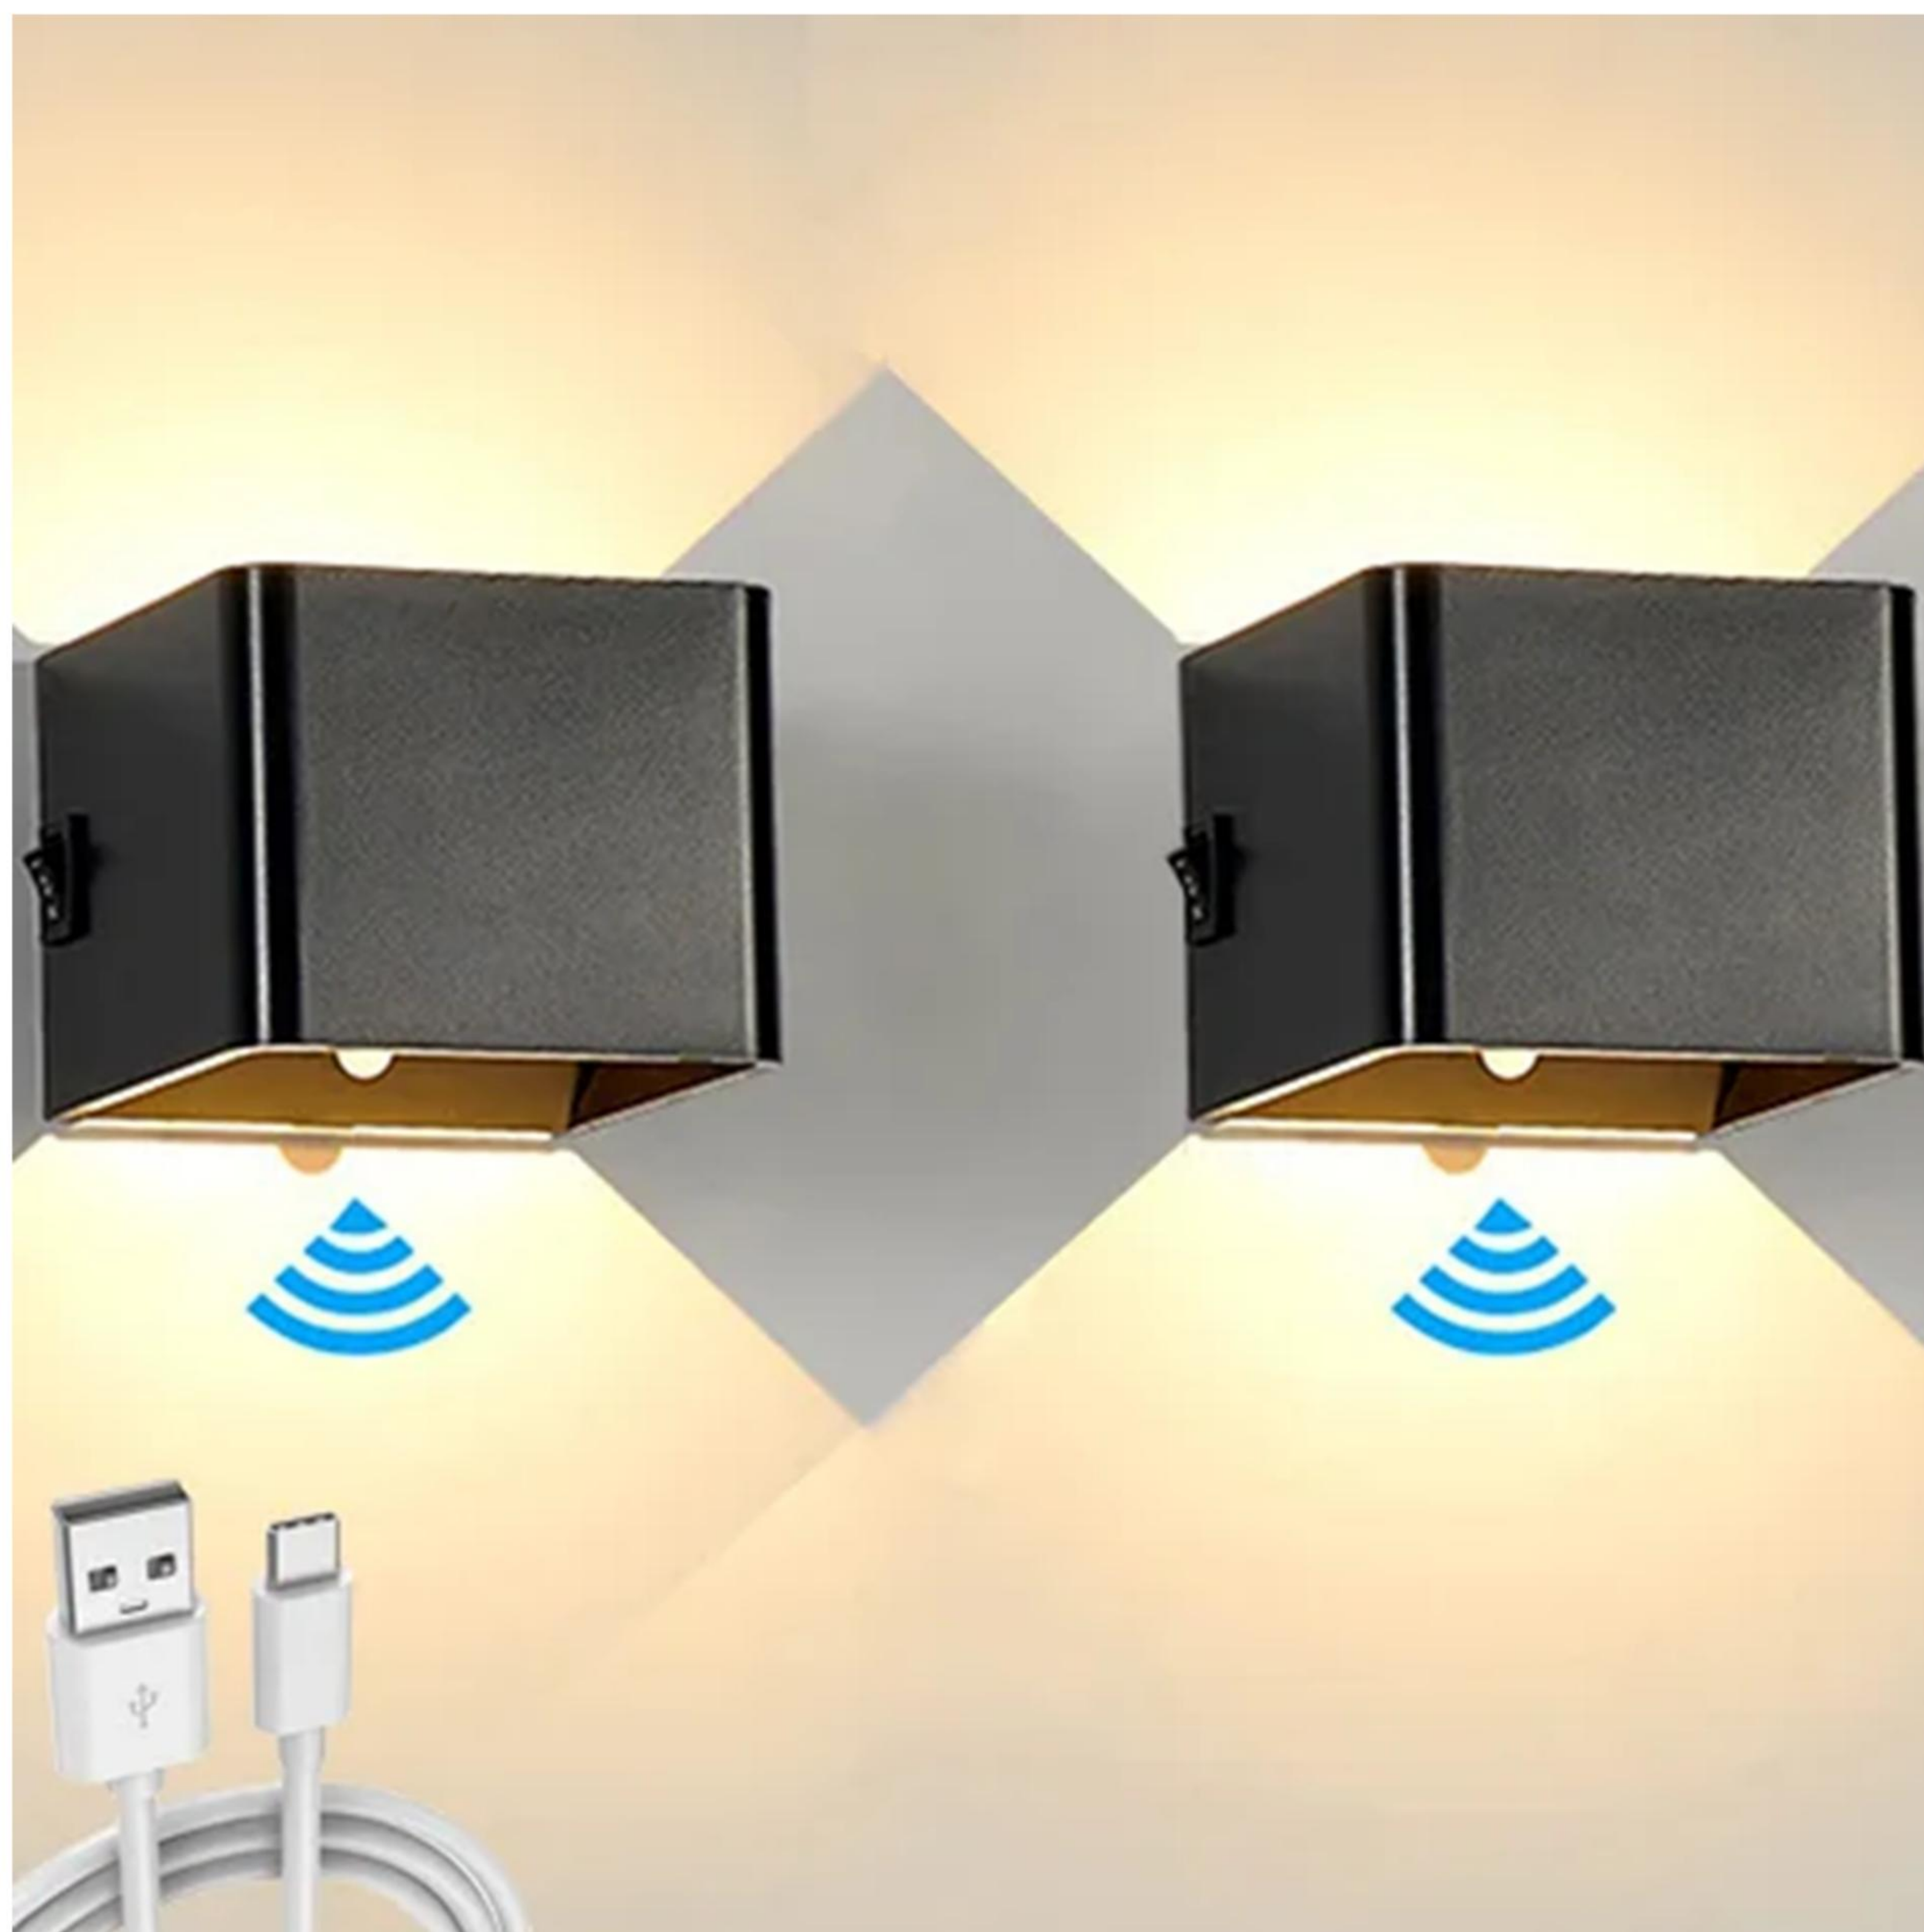

WANDLAMP | UP DOWN | OPLAADBAAR

EAN: 8720865894225

CE