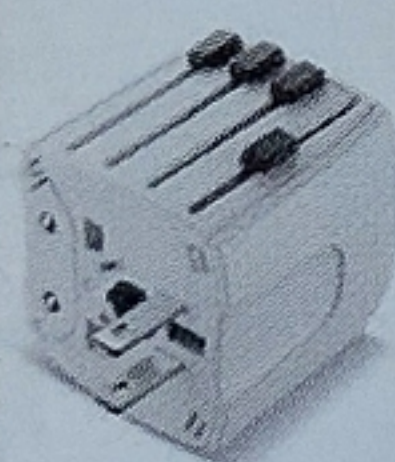

- Tension d'entrée: 100-250V
- Puissance nominale: max. 100V - 250W / 250V - 625W
- Adapté aux dispositifs à fiche sans mise à la terre (bipolaire)
- Fusible Intégré T2.5A

DE UNIVERSAL-ADAPTER FÜR STECKDOSEN IN DER GANZEN WELT

- Eingangsspannung: 100-250V
- Nennleistung: max. 100V - 250W / 250V - 625W
- Geeignet für Geräte mit Stecker ohne Erdung (bipolar)
- Integrierte Sicherung T2.5A

ES ADAPTADOR UNIVERSAL PARA TOMAS DE CORRIENTE DE TODO EL MUNDO

- Tensión de entrada: 100-250V
- Potencia nominal: máx. 100V - 250W / 250V - 625W
- Apto para aparatos con clavija sin contacto de tierra (bipolar)
- Fusible incorporado T2.5A

RU - УНИВЕРСАЛЬНЫЙ АДАПТЕР ДЛЯ ВСЕХ РОЗЕТОК МИРА / TR - BÜTÜN DÜNYA PRİZLERİ İÇİN EVRENSEL ADAPTÖR / NL - UNIVERSELE ADAPTER VOOR STOPCONTACTEN OVER DE HELE WERELD / FI - UNIVERSAALI ADAPTERI MAAILMANLAAJUISEEN KÄYTTÖÖN / SV - UNIVERSALADAPTER FÖR UTTAG ÖVER HELA VÄRLDEN / DA - UNIVERSAL-ADAPTER TIL STIKKONTAKTER I HELE VERDEN / HU - UNIVERZÁLIS ADAPTER A VILÁGON BÁRHOL HASZNÁLT CSATLAKOZÓHOZ / PL - UNIWERSALNY ADAPTER PASUJĄCY DO GNIAZDEK NA CAŁYM ŚWIECIE / PT - ADAPTADOR UNIVERSAL PARA TOMADAS DE TODO O MUNDO / EL - ΠΡΟΣΑΡΜΟΓΕΑΣ ΣΥΜΒΑΤΟΣ ΓΙΑ ΠΡΙΖΕΣ ΟΛΟΥ ΤΟΥ ΚΟΣΜΟΥ / SL - UNIVERZALNI ADAPTER ZA VSE VTIČNICE SVETA / BG - УНИВЕРСАЛЕН АДАПТЕР ЗА ВСЯКАКВИ ИЗХОДИ / NO - UNIVERSALADAPTER FOR KONTAKTER I HELE VERDEN / SR - УНИВЕРЗАЛНИ АДАПТЕР ЗА УТИЧНИЦЕ ИЗ БИЛО КОГ ДЕЛА СВЕТА / ZH - 全球通用插头转换器

mainly used in the **USA, Canada, Mexico, China and Japan**

USA TYPE