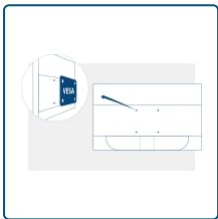

Q2778VQE

27 inch (68.6 cm) LCD MONITOR

Briljante weergave, ook van de allerkleinste details

QHD-resolutie

Quad HD (QHD) biedt met een resolutie van 2560 x 1440 superieure beeldkwaliteit en scherpe beelden die de kleinste details onthullen. De breedbeeld aspectverhouding van 16:9 geeft volop ruimte voor uitbreiding van uw werkgebied, en biedt daarbij de mogelijkheid te genieten games of films in hun oorspronkelijke formaat.

Vesa Mount

AOC's Ergo Base-standaarden geven in één pakket veelzijdigheid, robuustheid en gebruiksgemak. Maar wilt u toch wandmontage gebruiken of een installatie met meerdere monitors aan de wand plaatsen? VESA-montage materiaal biedt u de allergrootste flexibiliteit. Ondersteboven, draaien om de as, boven elkaar, bevestig uw monitor waar u maar montagemateriaal en standaards van externe leveranciers wilt gebruiken, het is mogelijk met de optie van VESA-montage.