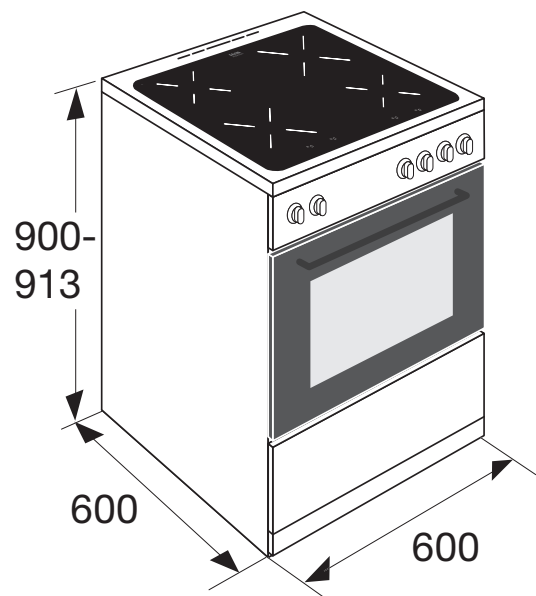

## FIV560WIT INDUCTIE/ELEKTRO FORNUIS (60 CM)

### Algemeen

- energielabel A
- kleur wit
- afmeting (hxbxd) 899 -924x600x600 mm
- aansluitwaarde 5800 W
- aansluiting 2-fasen
- inclusief snoer van 1,6 m excl. Perilex
- kabelpositie linksachter

### Kookgedeelte

- 4 inductie kookzones
- 10 kookstanden per zone incl. boost
- zone linksvoor  $\varnothing$  21,0 cm - 110 - 2000 W
- zone linksachter  $\varnothing$  16,0 cm - 75 - 1500 W
- zone rechtsvoor  $\varnothing$  16,0 cm - 75 - 1500 W
- zone rechtsachter  $\varnothing$  21,0 cm - 110 - 2000 W
- panherkenning
- restwarmte indicatie per zone

### Ovengedeelte

- ovensysteem conventioneel + fan: onder- en bovenwarmte, hetelucht, grill en ontdooifunctie
- min-max oventemperatuur: 50 - 270 °C
- inhoud 65 l
- klepdeur uitgevoerd met dubbel glas
- standaard meegeleverd: 1 ovenrooster en 1 geëmailleerde bakplaat
- opbergvak met lade