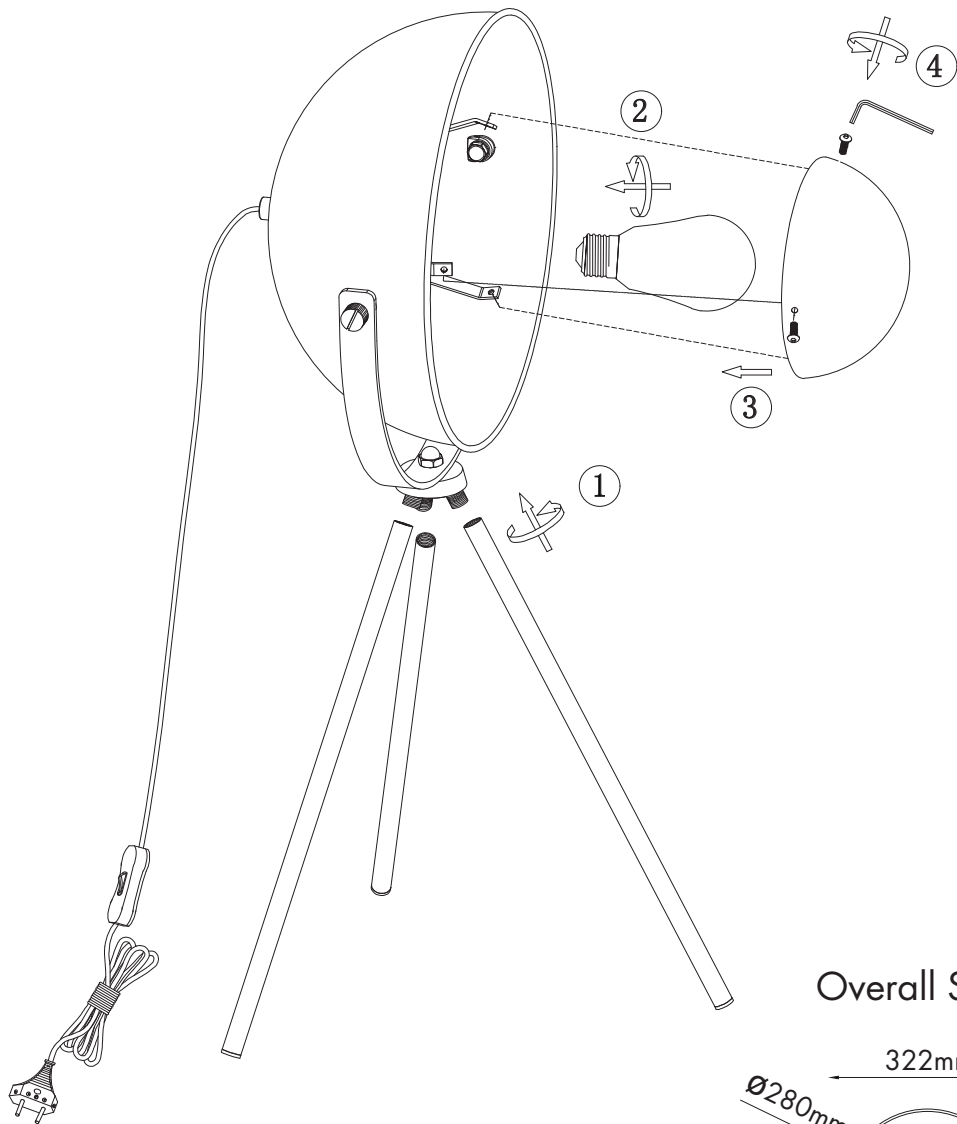

INSTRUCTION MANUAL

Magnax TL28 Black and Gold Adjustable 102511

Overall Sizes:

QAZQA

FittinQ B.V.

Smaragdweg 52, 5527 LB Hapert, The Netherlands
www.qazqa.nl