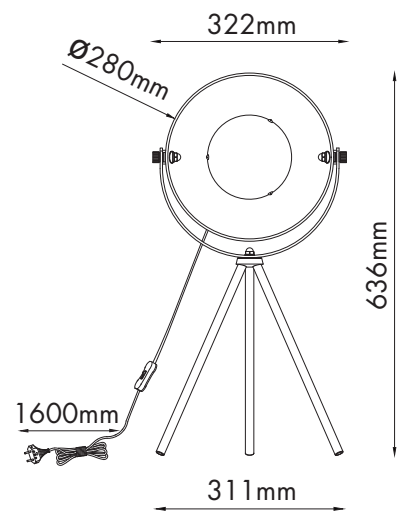

INSTRUCTION MANUAL

Magnax TL28 Black and Gold Adjustable 102511

Overall Sizes:

QAZQA

FittinQ B.V.

Smaragdweg 52, 5527 LB Hapert, The Netherlands
www.qazqa.nl