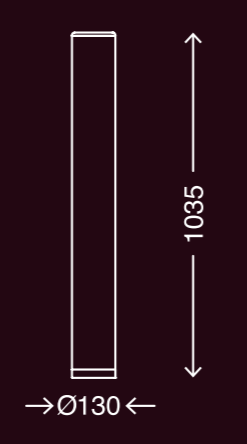

BRILLO®

LED
LED 10 W
1050 lm

Warm white
3000 K

BRILLO®

BRILLO®

BRILLO®

BRILLO®

230V / 50Hz

BRILLOER Leuchten GmbH & Co. KG
Am Steinhilf 14 · D-59872 Meschede
www.briloner.com

Art.-Nr. 1378-016

LED
LED 10 W
1050 lm

Warm white
3000 K

5 years guarantee

LED

LED 10 W
1050 lm

Warm white
3000 K

BRILLO®

LED
LED 10 W
1050 lm

Warm white
3000 K