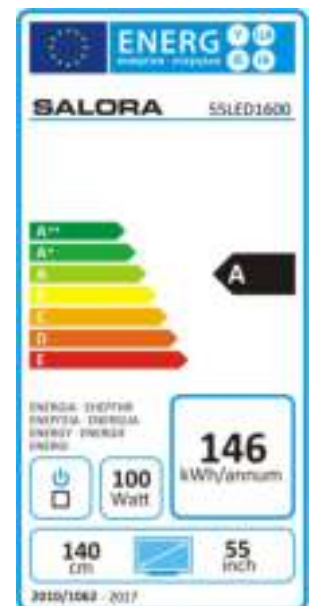

### PANEL

55" (140CM) Breedbeeld Full HD LED televisie  
Resolutie 1920x1080  
Contrast ratio 3000:1  
Reactietijd 8,5MS (GTG)

### AANSLUITINGEN

3x HDMI, VGA, PC audio in, 2x USB,  
Antenne, AV in, YPbPr in, Coaxial out,  
Hoofdtelefoon

### TECHNICAL SPECS

EAN: 8719325055795  
HxBxD: 777x1245x265 MM (product)  
Gewicht: 14,52KG  
HxBxD: 805x1372x177 MM (verpakking)  
Gewicht: 19,15 KG