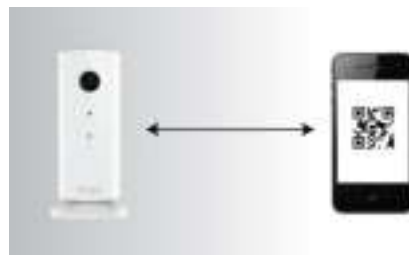

Installation simple

L'installation simple et rapide vous permet d'associer le système de surveillance sans fil InSight à un iPhone ou un iPad. Placez le QR code devant l'objectif du système de surveillance pour activer l'application InSight. Le système de surveillance est prêt à être utilisé lorsque le voyant s'allume en vert continu.