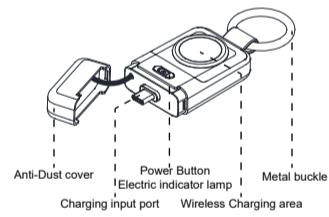

Product Diagram

Product Charging Instruction

Insert the charger into the computer or USB Devices, then it will start Charging.

Instruction for charging watch

Put the watch upon wireless charging area and press the power button to active charging apple watch,press the power button Twice to stop charging.While charging, the green indicator light always on.Green light on: battery level 66%-100%;
Blue light on: battery level 33%-65%;
Red light on: battery level 10%-32%;
Red light flashes: battery level 0%-9%.When the battery power is 0%, the red light flash and stop charging.
(The product built-in auto detect and recognize function) When press the power button to start charging, it will auto stop charging after 30 seconds if undetecting the watch,when the watch is full charged or take away without full charged,it will auto stop charging after 40 seconds.

Charging Drawing

Place the apple watch above the wireless area of the Wireless Watch charger and press the power button to start charging.