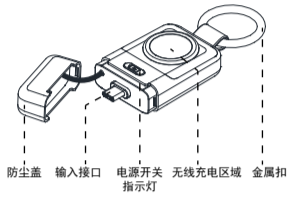

产品图解

本产品充电说明

将本产品插入笔记本电脑等USB设备，即可开始为本产品充电；

充电情况：
绿灯常亮：已充满电；
绿灯闪烁：电池电量为66%-99%；
蓝灯闪烁：电池电量为33%-65%；
红灯闪烁：电池电量为0%-32%。

为手表充电时说明

将手表放在本产品无线充电区域上方，轻按电源开关即可开始为苹果手表充电，双击关闭输出。充电时显示绿灯常亮；电池电量66%-100%；蓝灯常亮；电池电量33%-65%；红灯常亮；电池电量10%-32%；红灯闪烁；电池电量为0%-9%。电量0%时红灯闪烁并关闭输出。（本产品设有自动检测识别功能）轻按开关开启充电时，未检测到手表充电则30秒后自动关闭输出；手表充满电或者手表未充满就拿开则40秒后自动关闭输出。