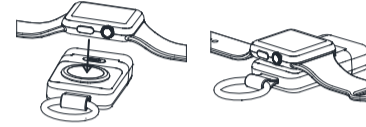

充电图示

将手表放置于本产品无线充电区域上，即可自动吸附于本产品表面，短按开关开始充电。

产品规格

适用：Apple Watch	输入：DC 5V/1A
电池容量：1400mAh	输出：2.5W

包装清单

便携式苹果手表无线充电器 X1   说明书 X1

注意事项

1. 请勿在无线充电区域放置金属异物；
2. 请不要拆卸电池；
3. 注意防潮、防水、防摔；
4. 请不要在高温场所充电；
5. 禁止对本产品进行撞击或投入水中、火中；
6. 如发现电池膨胀、漏液、或异味，请立即停止使用；
7. 长时间不使用该产品时，请至少每5个月给产品充一次电。

正面