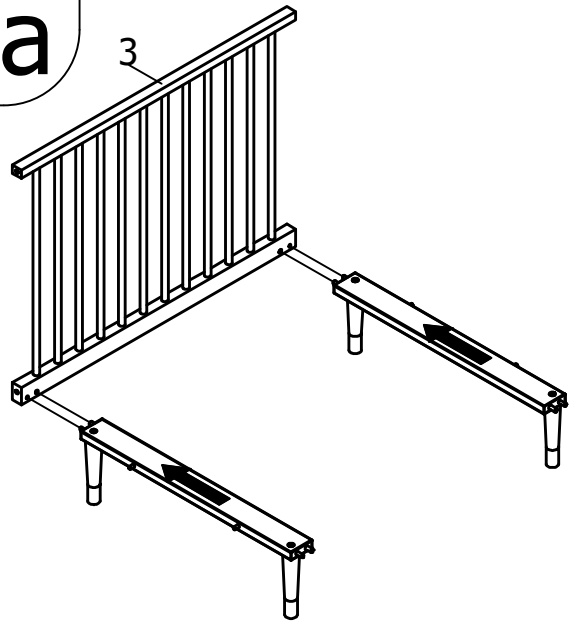

1a

8X

2a

4X

3a

4X

4a

5a

6a

4X