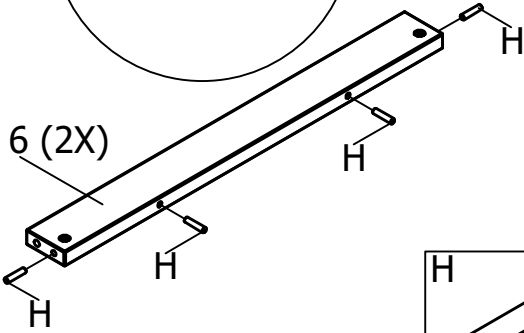

1a

8X

2a

4X

3a

4X

4a

5a

6a

4X