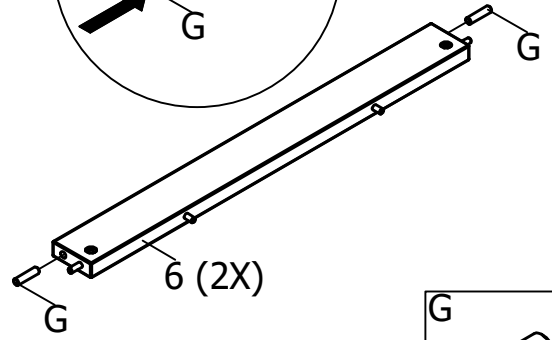

1a

8X

2a

4X

3a

4X

4a

5a

6a

4X