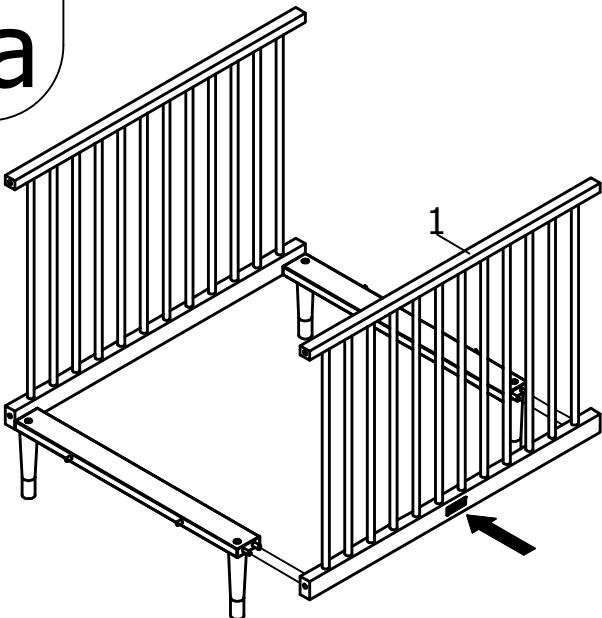

1a

8X

2a

4X

3a

4X

4a

5a

6a

4X