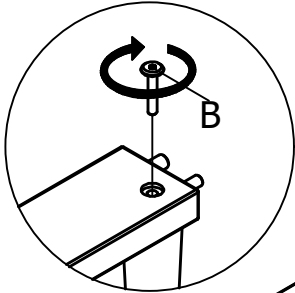

1a

8X

2a

4X

3a

4X

4a

5a

6a

4X