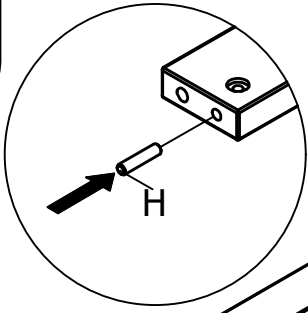

1a

8X

2a

4X

3a

4X

4a

5a

6a

4X