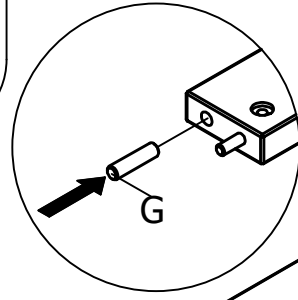

1a

8X

2a

4X

3a

4X

4a

5a

6a

4X