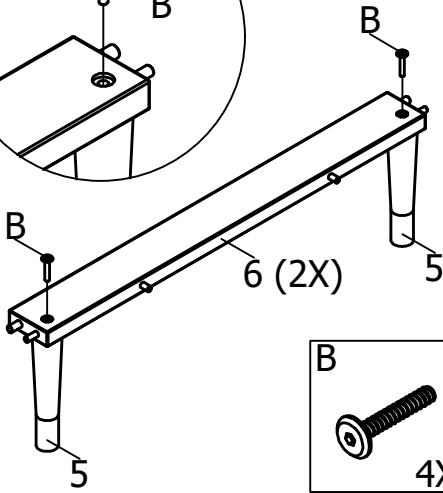

1a

8X

2a

4X

3a

4X

4a

5a

6a

4X