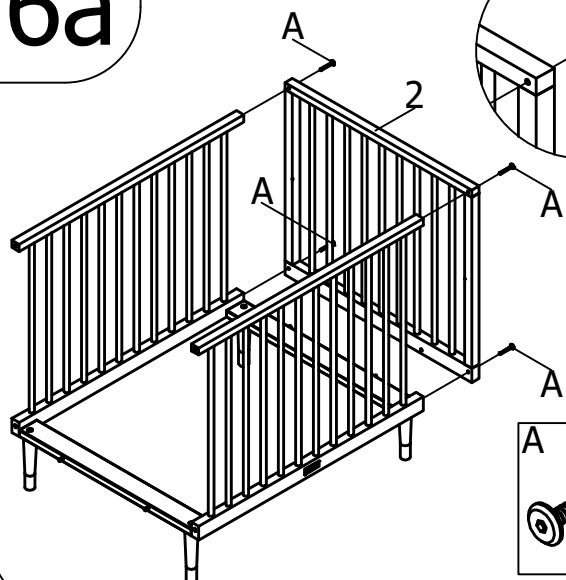

1a

8X

2a

4X

3a

4X

4a

5a

6a

4X