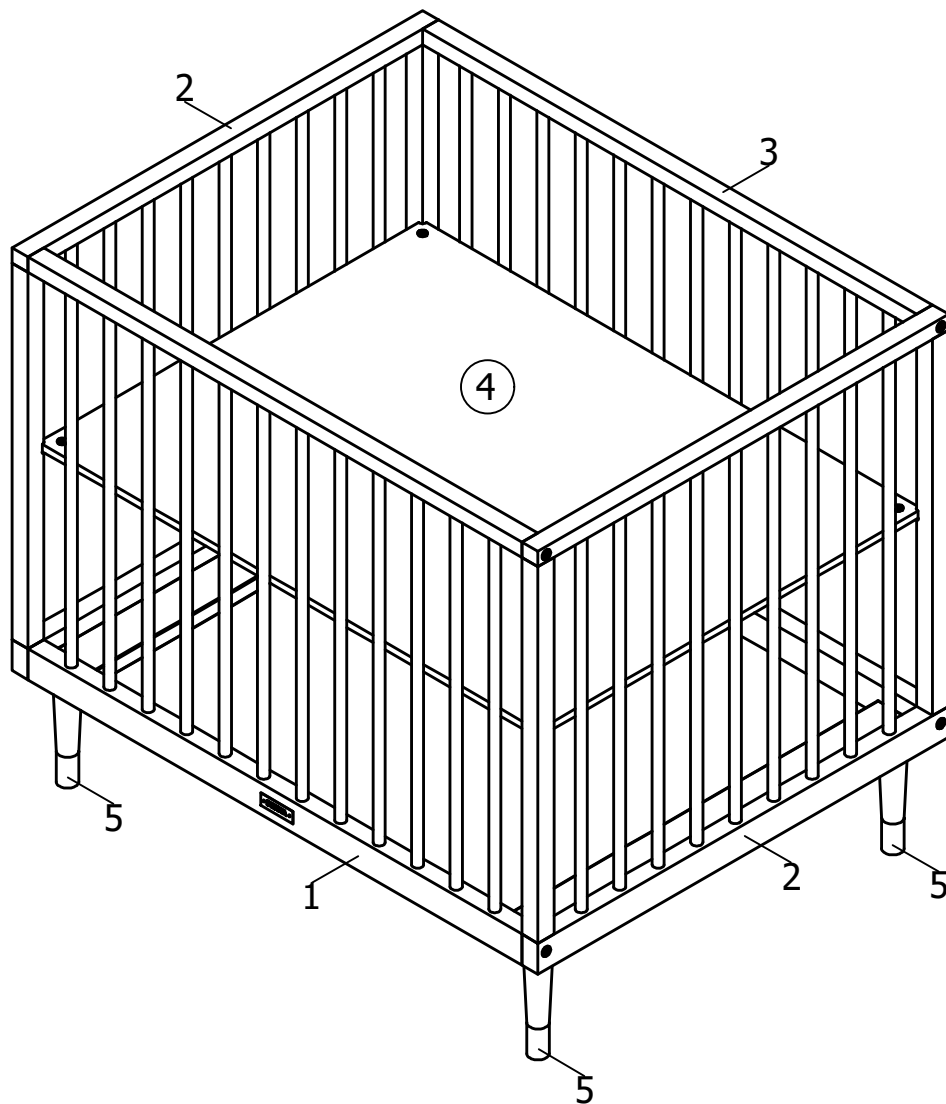

bopita®

ASSEMBLY INSTRUCTION
MONTAGE HANDLEIDING
MONTAGE ANLEITUNG
NOTICE DE MONTAGE
MANUAL DE MONTAJE

UK
NL
D
F
ESP

MODEL : CLOË
TYPE : PLAYPEN
COLOUR : MATT BLACK
ART.CODE : 110220.12

Distributor:

BOPITA
Energieweg 1
6662 NS Elst
The Netherlands