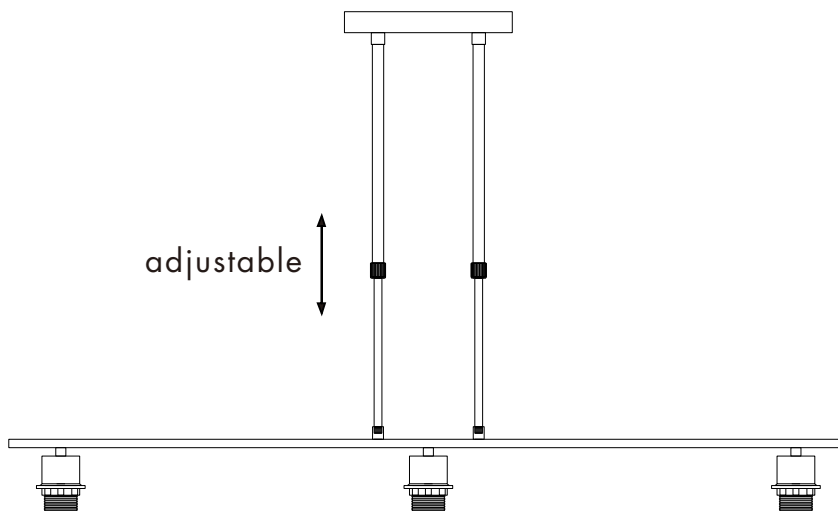

## Combi HL Deluxe 3

100cm

Min.70cm  
Max.110cm