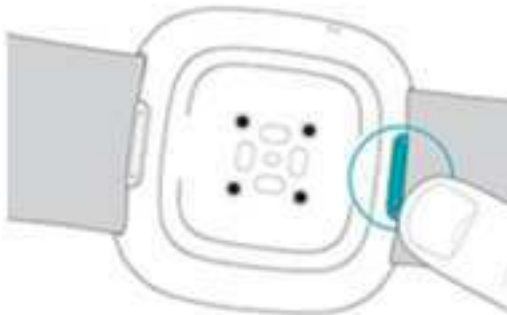

Fitbitbandjes.nl

Handleiding Versa 3/Sense bandjes

Maten:

Small = 14 - 18cm

Large = 18 - 22cm

Bandje losmaken Versa 3 / Sense

1. Draai je Fitbit om
2. Druk het schuifknopje naar je Fitbit toe
3. Haal het bandje los
4. Klik je nieuwe bandje op je Fitbit en ga #Fitbitinstijl de dag door!