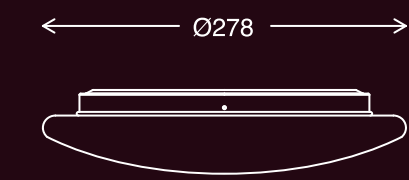

BRILO®

LED

LED 15 W
1500 lm