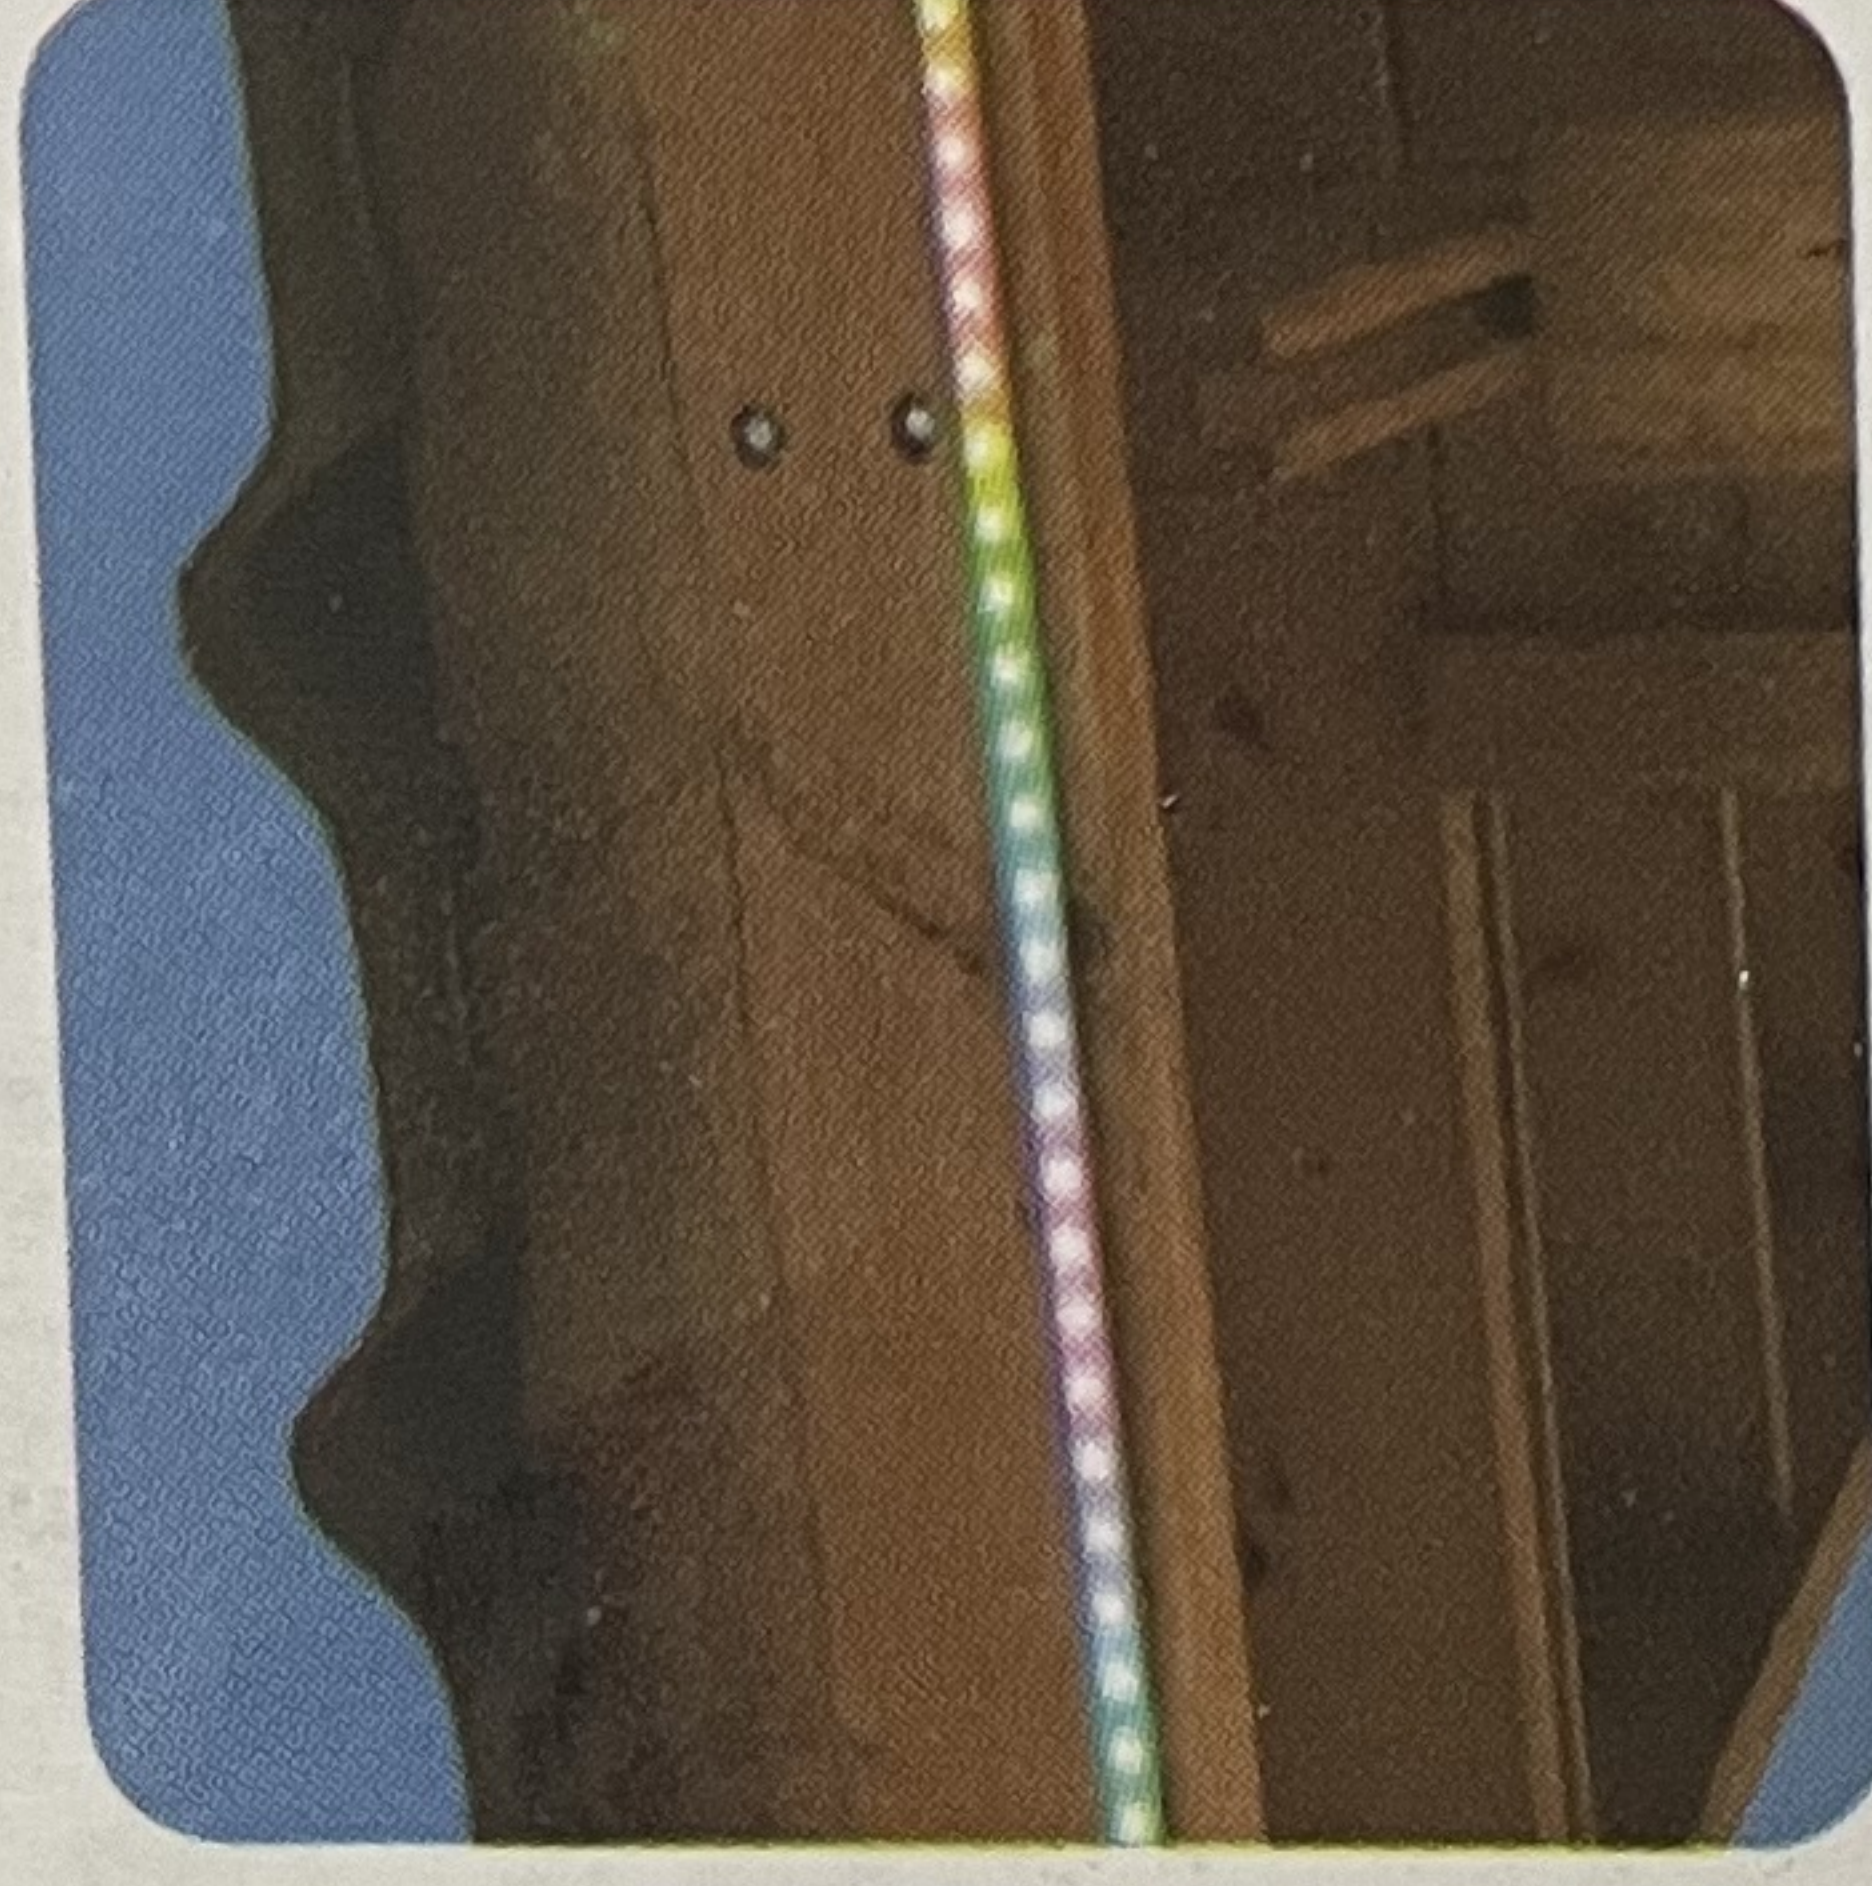

NL
LED strip, warm wit
Plaats de strip op een vlakke, gelijkmatige ondergrond.
Plaats de strip nooit op poreus materiaal.
Zelfklevend.
3x AA batterijen (niet inbegrepen).

FR
Bandes LED, blanc chaud
À utiliser uniquement sur des surfaces lisses et plates.
Ne pas utiliser sur des matériaux poreux.
Autocollant.
3x piles AA (non comprises).

DE
LED-strip, warm-weiss
Nur auf glatten, flachen Oberflächen verwenden.
Niemals poröses Material benutzen.
Selbstklebend.
3x AA Batterien (nicht enthalten).

PL
Taśma LED, barwa ciepła
Wyłącznie do gładkich, płaskich powierzchni.
Nie używać na porowatym materiale.
Samoprzylepne.
3x baterie AA (nie zawiera baterii).

CZ
LED páska, teplá bílá
Používejte pouze na hladké, ploché povrchy.
Nikdy nepoužívejte na porézní materiál.
Samolepicí.
3x AA baterie (nejsou součástí balení).

IT
Striscia a LED, luce bianca calda
Da utilizzare solo su superfici lisce e piane.
Non usare mai su superfici porose.
Con adesivo.
3x pile AA (non incluse).

SK
Pás LED, teplé biele svetlo
Používať len na hladkých, plochých povrchoch.
Nikdy nepoužívať na pórovitých materiáloch.
Samolepiace.
3x batérie AA (nie sú súčasťou balenia).

ES
Tiras de luz LED, blanco calido
Coloque la tira sobre una superficies plana y uniforme.
No coloque nunca la tira por encima de un material poroso.
Autoadhesivo.
3x pilas AA (no incluidas).