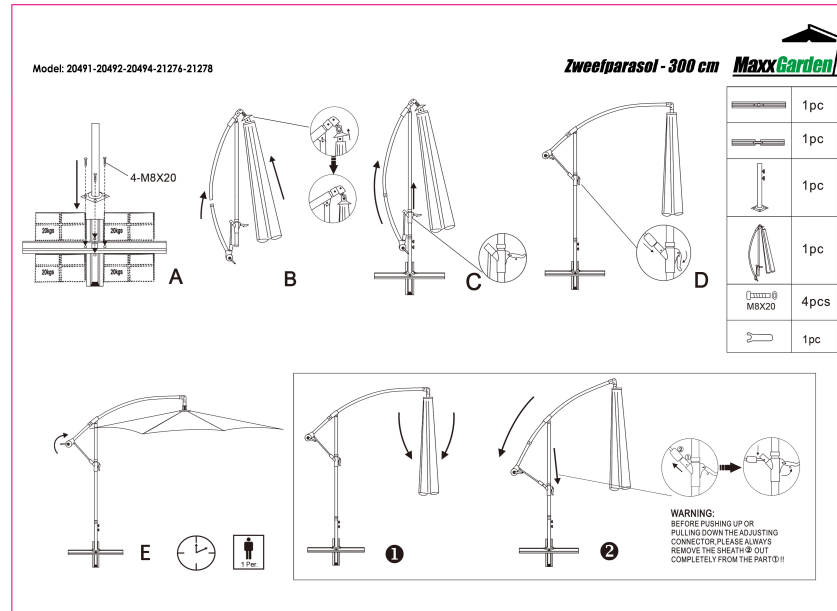

香蕉伞说明书 29x21

3m香蕉伞说明书 29x21 反面 157克

ONS MAXXTOOLS TEAM HELPT JE MET:

- Vragen over je bestelling
- Klachten
- Onderdelen en handleidingen

Heb je vragen of klachten contacteer ons en we helpen je graag verder.