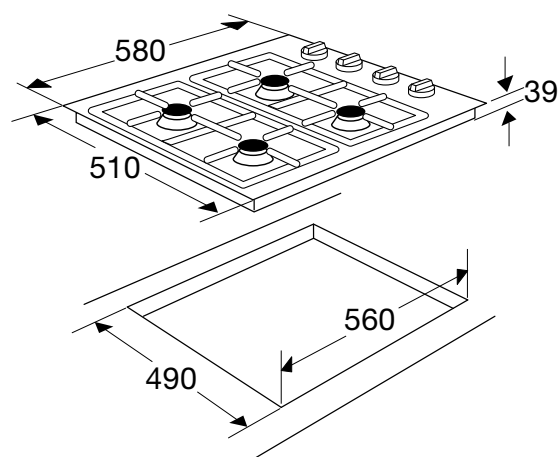

EINDELOOS VEEL MOGELIJKHEDEN

Deze kookplaat is alleen geschikt om aan te sluiten op flessengas en is verder degelijk en uiterst voordelig.

Dat is deze 4-pits gaskookplaat van ETNA. Hij is uitgevoerd in robuust rvs.

De branders hebben lichte pandragers van bandstaal. De vlambeveiliging zorgt ervoor dat de gastoevoer direct wordt afgesloten als de vlam uitwaait.

> T106HRVSF GASKOOKPLAAT (58 CM)

- alleen geschikt voor flessengas
- handmatige ontsteking
- vangschal rvs
- tweedelige branders met geëmailleerde deksels
- twee bandstalen pandragers
- vlambeveiliging: geen vlam = geen gas

- | | |
|-----------------------|-------------------|
| • inbouwmaten (hxbxd) | 39 x 560 x 490 mm |
| • buitenmaten (bxd) | 580 x 510 mm |
| • 2 normale branders | 1,75 kW |
| • 1 sterkbrander | 3,00 kW |