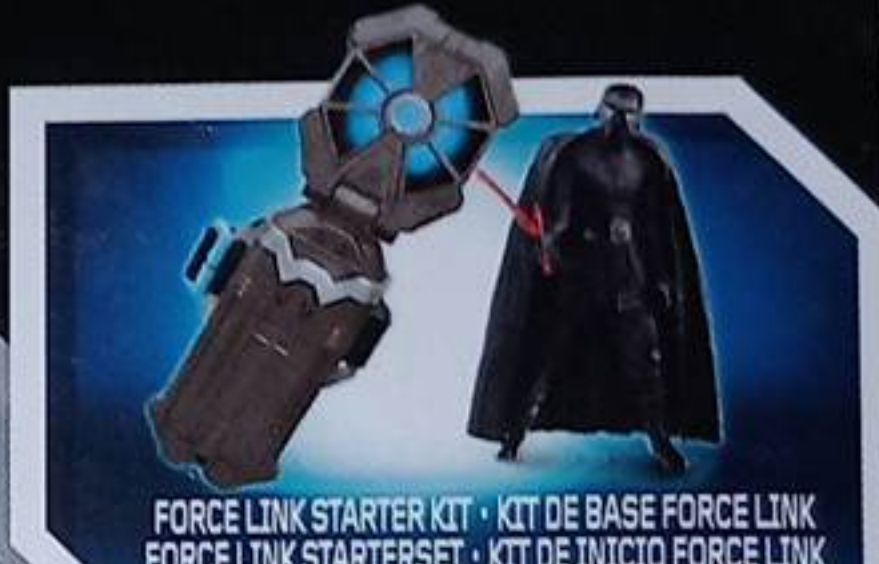

STAR WARS

*Requies Force Link wearable technology (pictured here).
 Sold separately. Available in Starter Set.
 Requiert le bracelet Force Link (ci-contre).
 Vendu séparément. Disponible dans le Kit de base.
 Force Link-Armband erforderlich (siehe Abbildung).
 Separat erhältlich. Im Starterset erhältlich.
 Requiere el guante con tecnología Force Link (ver imagen).
 Se vende por separado. Disponible en el Kit de Inicio.

WEAR FORCE LINK
 TO ACTIVATE SOUNDS!

PORTE LE BRACELET
 FORCE LINK POUR ACTIVER
 LES SONS!

ZUR AKTIVIERUNG VON SOUNDS
 FORCE LINK TRAGEN!

¡PONTE EL FORCE LINK PARA
 ACTIVAR SONIDOS!

FORCE LINK STARTER KIT • KIT DE BASE FORCE LINK
 FORCE LINK STARTERSET • KIT DE INICIO FORCE LINK