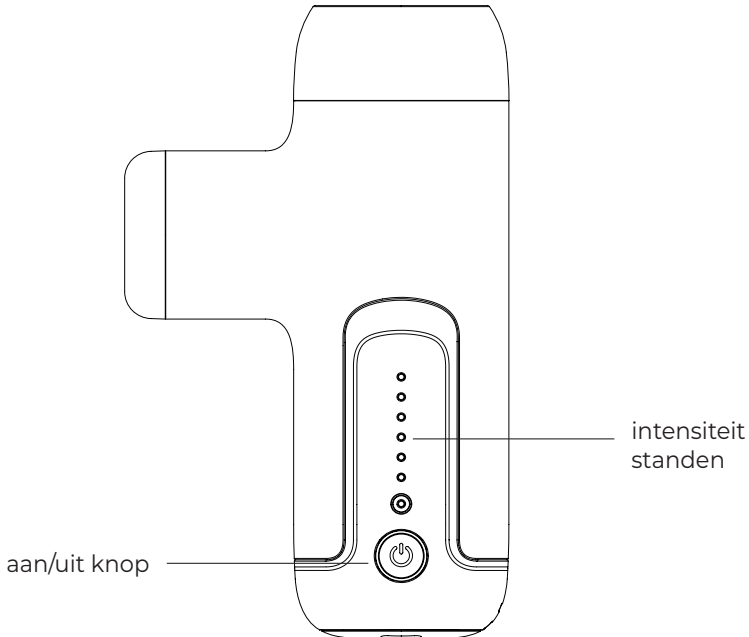

Gebruik van de mini gun

AAN/UIT

1. Houd de aan/uit-knop drie seconden ingedrukt om in te schakelen AAN/UIT.
2. Druk bij ingeschakelde toestand eenmaal kort op de knop om de massagesnelheid te verhogen.
3. Nadat het product is ingeschakeld schakelt het elke 10 minuten vanzelf uit. Als u het wilt blijven gebruiken, druk dan eenmaal op de aan/uit knop.

Aanpassing van de massage intensiteit

1. Bij het inschakelen van de massage gun start deze in de laagste massage snelheid. Druk eenmaal op de aan/uit-knop om één stap te verhogen.
2. De maximale massage intensiteit is de zesde stand. Om terug te keren naar de laagste stand druk je eenmaal op de aan/uit knop.

Opmerking: Ter bescherming van botten en spiergroepen, vermijd langdurige gebruik op dezelfde plek.

Om veiligheidsredenen is dit apparaat voorzien van een automatische veiligheidsstop om de 10 minuten.