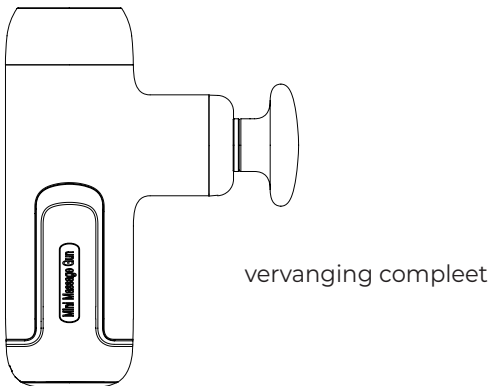

Vervangen van de massage kop