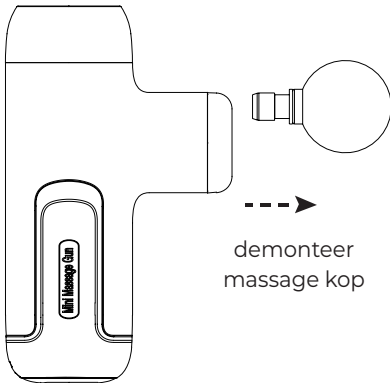

Vervangen van de massage kop