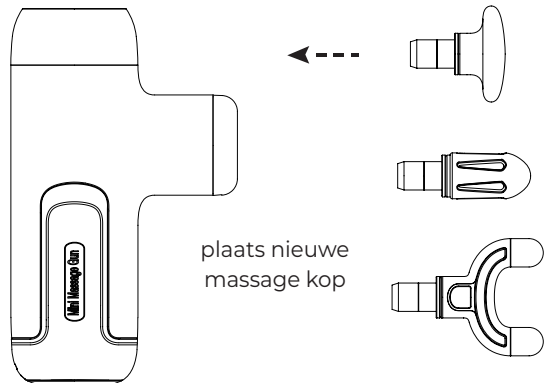

Vervangen van de massage kop