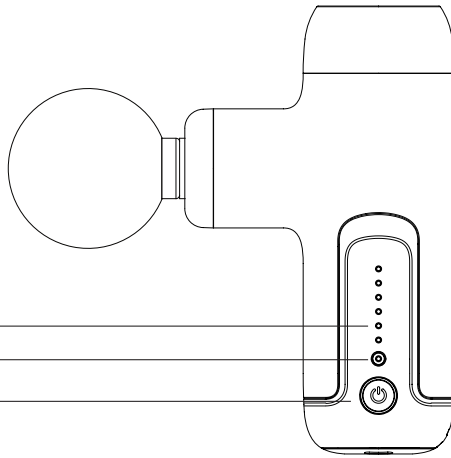

Product overzicht

massage kop
verwisselbaar

intensiteit standen
"aan" indicatie led
aan/uit knop