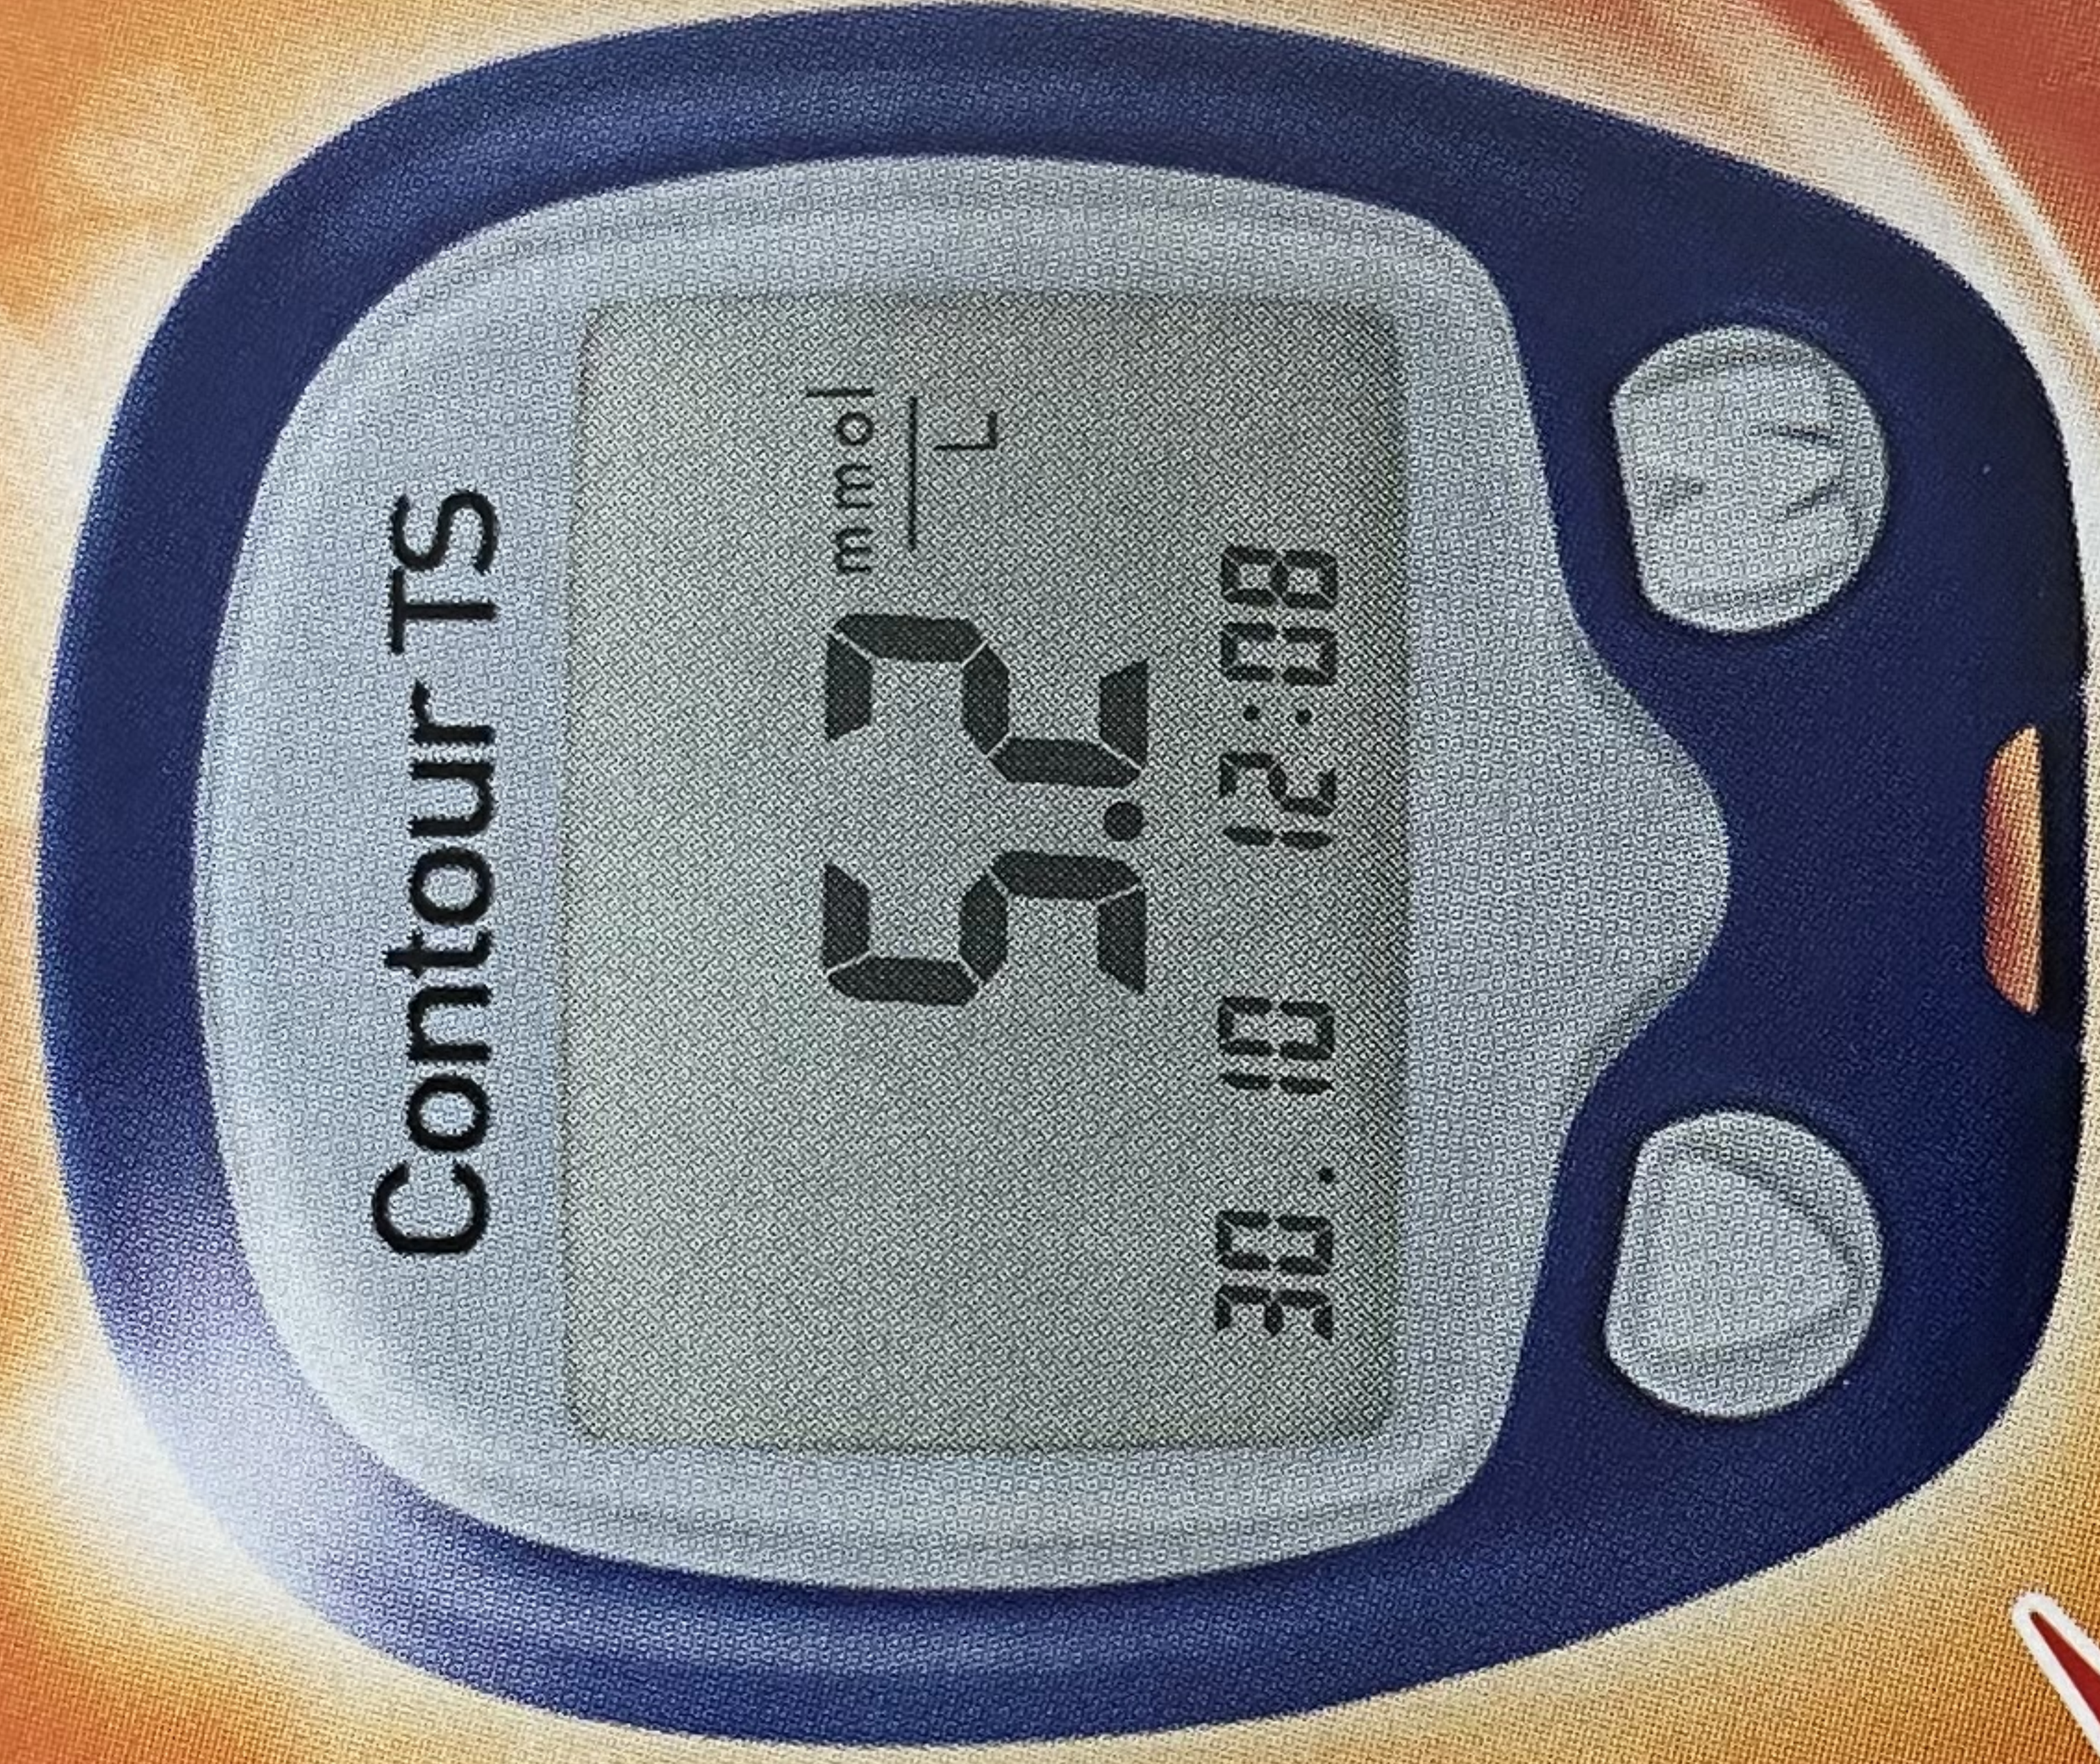

Contour[®] TS

Blood Glucose Monitoring System
Bloedglucosemeter

EASY ACCURACY EENVOUDIG GOED

-  fast, 5 second countdown
snel: testen in 5 seconden
-  small 0.6µl blood sample size
klein bloedmonster (0,6µl)
-  easy-to-see orange test strip port
makkelijk zichtbare oranje teststrippoot