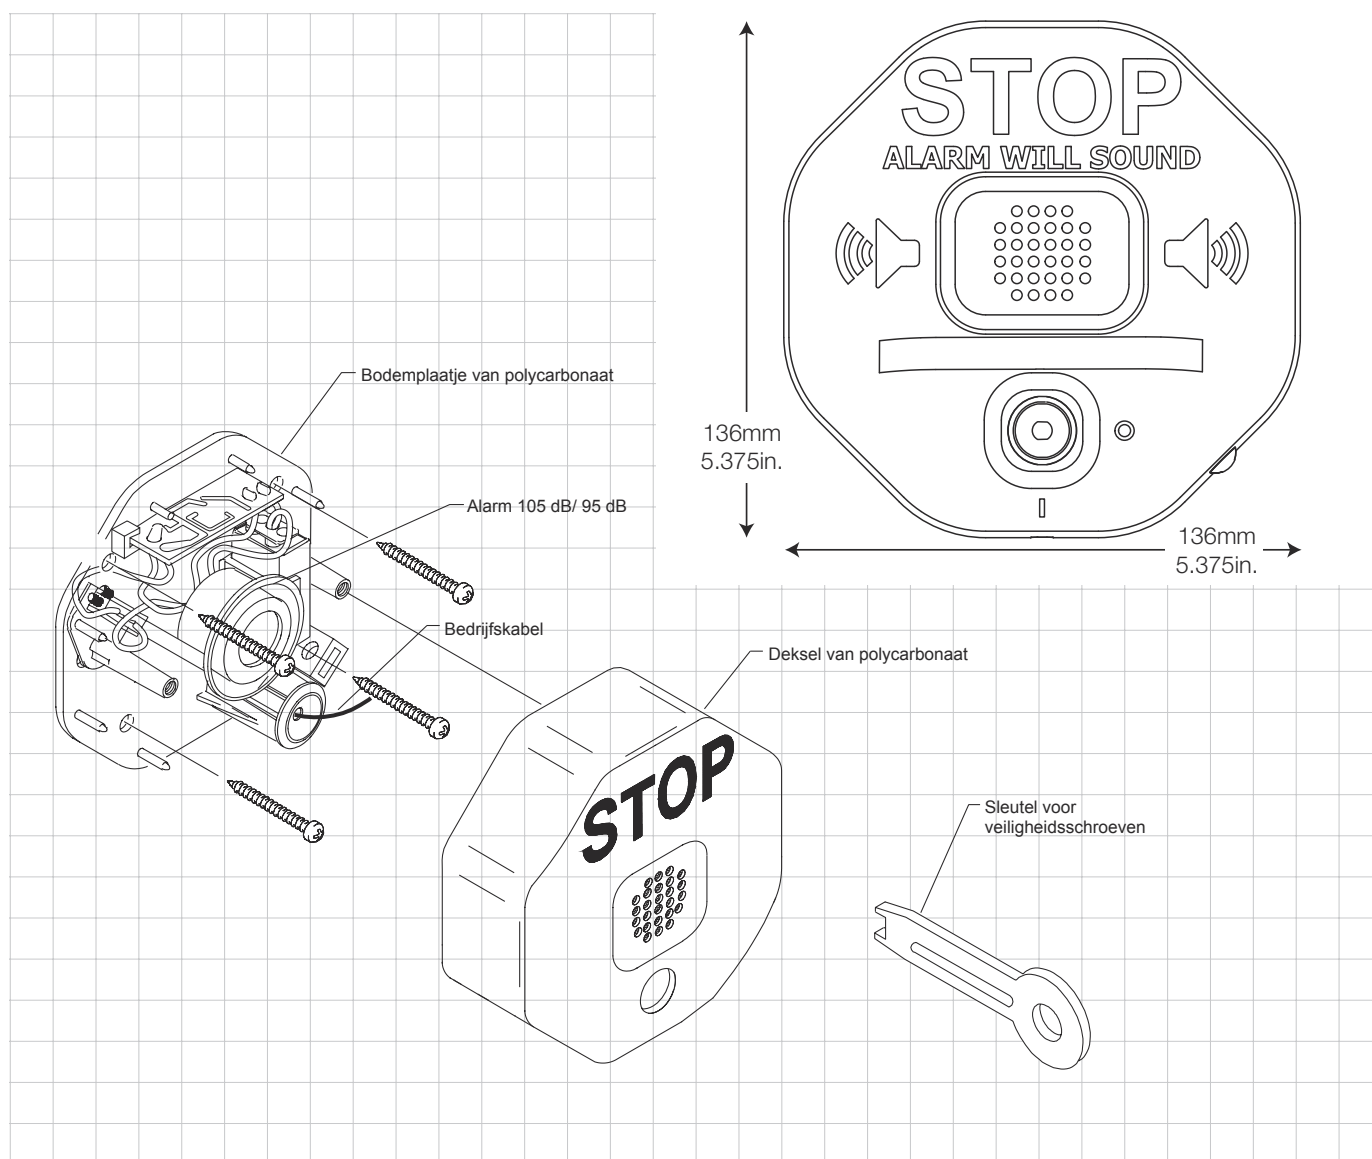

Stopper® Voor Blusapparaten

Afmetingen en Technische Informatie

ONDERDEEL NUMMERS

STI-6200 Reserve bedieningskabelset voor de 'Extinguisher Theft Stopper' anti-diefstalbeveiliging. Er zijn modellen leverbaar voor de beveiliging van twee brandblussers.

STI-6200WIR Wireless Extinguisher Stopper

Opmerking: de 6200 wordt compleet geleverd voor één brandblusser.

SPECIFICATIES

Behuising	3mm polycarbonaat
Afmetingen	1236m B x 136mm H x 50mm D
Voeding	9 VDC Alkaline batterij
Volume claxon	95 decibel - laag 105 decibel - hoog
Kabel	3mm verzinkt staal
Standby stroom	Geen
Alarmstroom	40 mA bij 85 dB 150 mA bij 120 dB

* Existen disponibles modelos de 12 V CC e 24 V CC

RH BRANDBEVEILIGING

WIJ HELPEN U UIT DE BRAND!