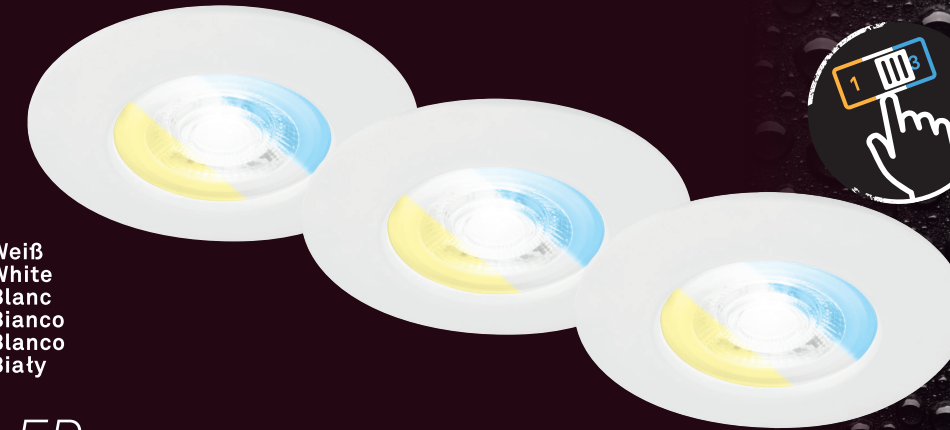

145 x 95 x 95 mm

Light.
Inspired
by life.

BRILONER®

White change via switch 2700 K/ 4000 K/ 6500 K

DE Farbtemperatur über Schalter im Gehäuse wählbar.
GB Colour temperature selectable via switch in housing.
FR Température de couleur sélectionnable par interrupteur dans le boîtier.
IT Temperatura di colore selezionabile tramite interruttore sulla base.
ES Temperatura de color seleccionable mediante interruptor en la carcasa.
PL Temperatura barwowa wybierana za pomocą przełącznika w obudowie.

Briloner Leuchten GmbH & Co. KG
Am Steinbach 14 • D-59872 Meschede
www.briloner.com

brl2306-02

Light.
Inspired
by life.

BRILONER®

2700 K 4000 K 6500 K

IP44

Weiß
White
Blanc
Bianco
Bianco
Biały

LED

3x LED 4,9 W
580 lm

White change via housing switch
2700 K/ 4000 K/ 6500 K

5 years guarantee

BRILONER®

2700 K 4000 K 6500 K

IP44