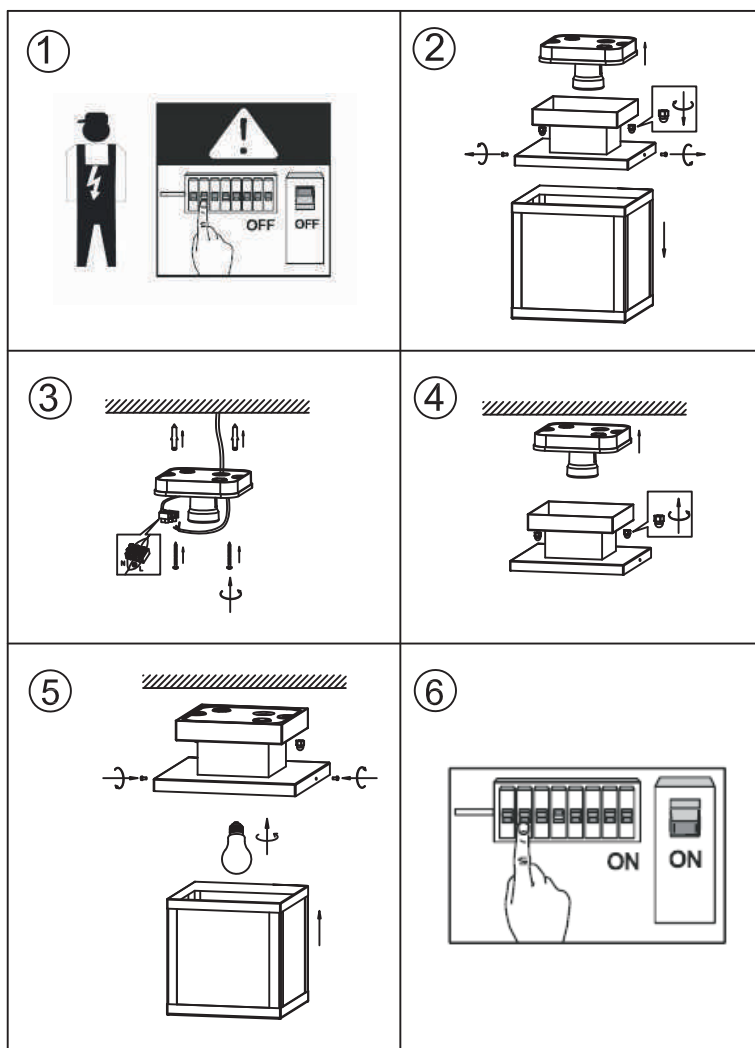

INSTRUCTION MANUAL

Rotterdam CL Black
93677

FittinQ B.V.

Smaragdweg 52, 5527 LB Hapert, The Netherlands
www.qazqa.nl

QAZQA