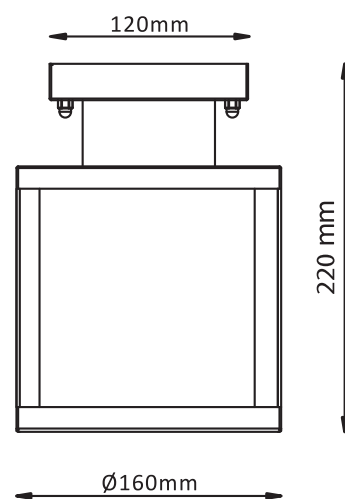

INSTRUCTION MANUAL

Rotterdam CL Black
93677

FittinQ B.V.

Smaragdweg 52, 5527 LB Hapert, The Netherlands
www.qazqa.nl

QAZQA