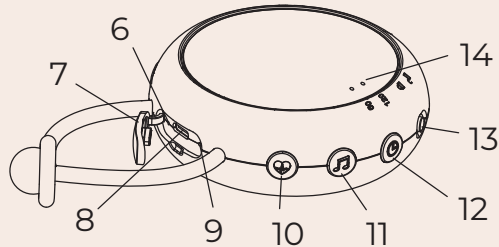

-
- 3 sons blancs apaisants, 3 sons roses naturels doux, 2 sons bruns à basse fréquence et 2 sons relaxants d'utérus
 - Volume réglable (5 niveaux)
 - Veilleuse intégrée avec éclairage chaud
 - Sangle en silicone intégrée pour suspendre
 - Autonomie de la batterie : 30 à 35 heures
 - Fonction minuterie : 1 et 2 heures

DE

1. Lautsprecher
2. Nachtlicht
3. Lautstärke leiser
4. Lautstärke lauter
5. Ein/Aus-Taste
6. Ladeanzeige
7. USB-Stecker
8. USB-Typ-C-Ladeanschluss
9. Zurücksetzen-Taste
10. Musik 1
11. Musik 2
12. Timer
13. Steckplatz
14. Timer-Anzeige

-
- 3 beruhigende weiße Geräusche, 3 sanfte, natürliche rosa Geräusche, 2 niederfrequente braune Geräusche und 2 entspannende Gebärmuttergeräusche
 - Einstellbare Lautstärke (5 Stufen)
 - Eingebautes Nachtlicht mit warmer Beleuchtung
 - Eingebautes Silikonband zum Aufhängen
 - Batterielaufzeit: 30-35 Stunden
 - Timer-Funktion: 1 und 2 Stunden

obeebi

White Noise Machine

EN

1. Speaker
2. Nightlight
3. Lower volume
4. Higher volume
5. On/off button
6. Charging indicator
7. USB plug
8. Type-C charging port
9. Reset button
10. Music 1
11. Music 2
12. Timer
13. Lock
14. Timer indicator