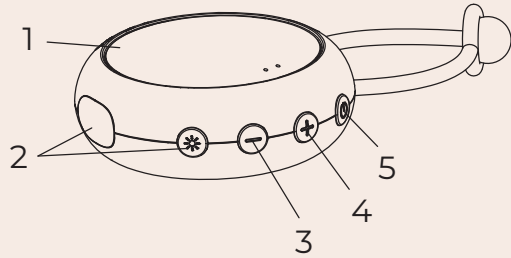

-
- 3 sons blancs apaisants, 3 sons roses naturels doux, 2 sons bruns à basse fréquence et 2 sons relaxants d'utérus
 - Volume réglable (5 niveaux)
 - Veilleuse intégrée avec éclairage chaud
 - Sangle en silicone intégrée pour suspendre
 - Autonomie de la batterie : 30 à 35 heures
 - Fonction minuterie : 1 et 2 heures

DE

1. Lautsprecher
2. Nachtlicht
3. Lautstärke leiser
4. Lautstärke lauter
5. Ein/Aus-Taste
6. Ladeanzeige
7. USB-Stecker
8. USB-Typ-C-Ladeanschluss
9. Zurücksetzen-Taste
10. Musik 1
11. Musik 2
12. Timer
13. Steckplatz
14. Timer-Anzeige

-
- 3 beruhigende weiße Geräusche, 3 sanfte, natürliche rosa Geräusche, 2 niederfrequente braune Geräusche und 2 entspannende Gebärmuttergeräusche
 - Einstellbare Lautstärke (5 Stufen)
 - Eingebautes Nachtlicht mit warmer Beleuchtung
 - Eingebautes Silikonband zum Aufhängen
 - Batterielaufzeit: 30-35 Stunden
 - Timer-Funktion: 1 und 2 Stunden

obeebi

White Noise Machine

EN

1. Speaker
2. Nightlight
3. Lower volume
4. Higher volume
5. On/off button
6. Charging indicator
7. USB plug
8. Type-C charging port
9. Reset button
10. Music 1
11. Music 2
12. Timer
13. Lock
14. Timer indicator