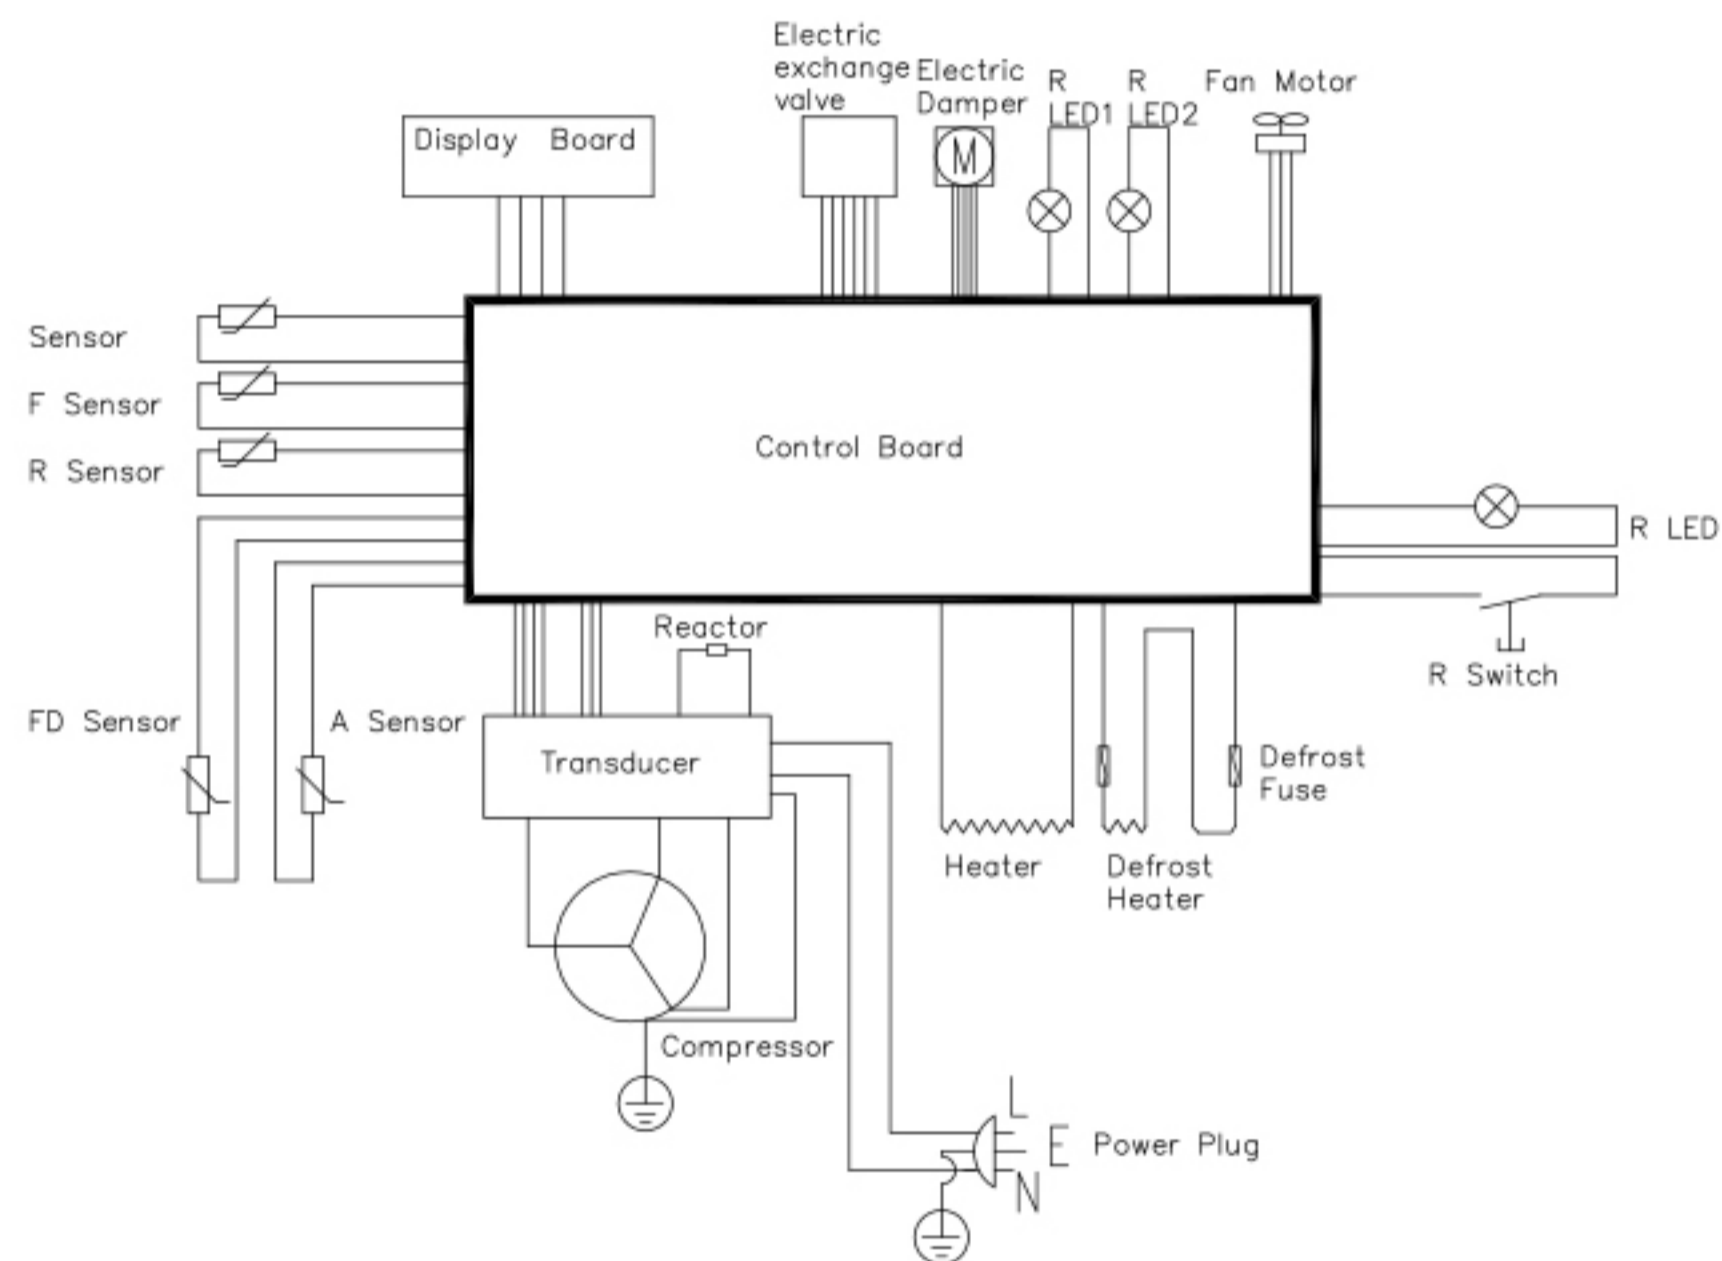

FRIZEC

Version:E1

Batch I 53

Made in P.R.C

Koel-vriescombinatie

Model: BONN380-NFD-030ADI

Spanning	220-240V~
Frequentie	50Hz
Klimaatklasse	SN/N/ST/T
Opgenomen vermogen	1.1A
Wattage lamp	MAX 4.5W
Stroomverbruik ontthooing	170W
Koelmiddel	R600a(55g)
Netto inhoud	378L
Netto inhoud koelvak	216L
Netto inhoud chill zone	40L
Netto inhoud vriesvak	122L
Energieverbruik	113kWh/jaar
Energieverbruik E16	0.188kWh/24h
Energieverbruik E32	0.430kWh/24h
Vriesvermogen	8.5kg/24h
Bewaartijd bij storing	15h
Beveiligingsklasse	I
Isolatiegas	Cyclopentane