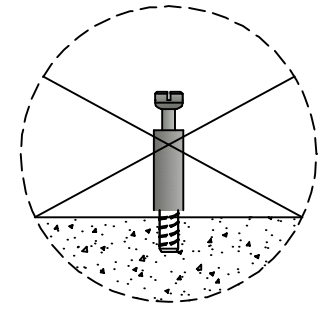

# VESTLAND

LET OP:  
Bij montage vervalt uw retourrecht.  
Controleer de onderdelen vooraf!

INSTALLATION VIDEO

---

## INSTRUCTIE

---

<b>A</b>	<b>B</b>	<b>C</b>	<b>D</b>
			
<b>x4</b>	<b>x46</b>	<b>x46</b>	$\Phi 3.5 \times 14\text{mm}$ <b>x42</b>
<b>E</b>	<b>F</b>	<b>G</b>	<b>H</b>
			
<b>x2</b>	<b>x2</b>	$\Phi 5 \times 50\text{mm}$ <b>x2</b>	<b>x2</b>

<b>F</b>	<b>G</b>	<b>H</b>	<b>D</b>	
				
<b>x2</b>	<b>Φ5×50mm x2</b>	<b>x2</b>	<b>Φ3.5×14mm x16</b>	