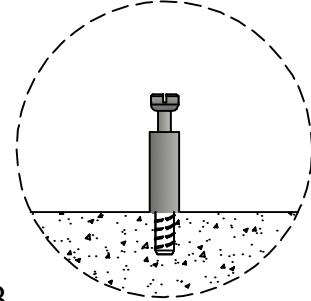

# VESTLAND

LET OP:  
Bij montage vervalt uw retourrecht.  
Controleer de onderdelen vooraf!

INSTALLATION VIDEO

---

## INSTRUCTIE

---

<b>A</b>	<b>B</b>	<b>C</b>	<b>D</b>
			
<b>x4</b>	<b>x46</b>	<b>x46</b>	$\Phi 3.5 \times 14\text{mm}$ <b>x42</b>
<b>E</b>	<b>F</b>	<b>G</b>	<b>H</b>
			
<b>x2</b>	<b>x2</b>	$\Phi 5 \times 50\text{mm}$ <b>x2</b>	<b>x2</b>

<b>F</b>	<b>G</b>	<b>H</b>	<b>D</b>	
				
<b>x2</b>	<b>Φ5×50mm x2</b>	<b>x2</b>	<b>Φ3.5×14mm x16</b>	