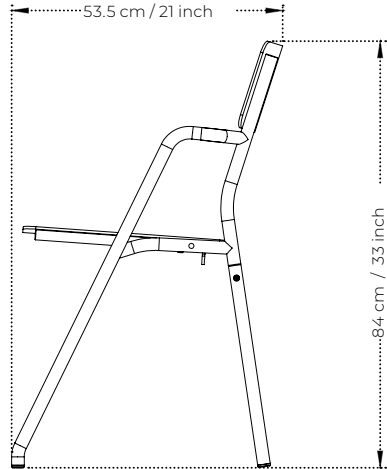

DIMENSIONS & SPECIFICATIONS

Flip-up Chair

Ontwerper / Designer / Designer
Théo Blanchard

Materiaal / Material / Material
Gepoedercoat aluminium
Powder coated aluminium
Pulverbeschichtetes Aluminium

Afmetingen / Dimensions / Größe
Height: 85.5 cm / 33.5 inch
Width: 51 cm / 20 inch
Depth: 53.5 cm / 21 inch