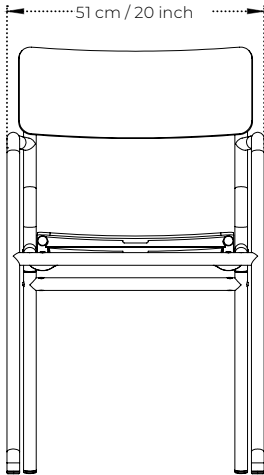

DIMENSIONS & SPECIFICATIONS

Flip-up Chair

Ontwerper / Designer / Designer
Théo Blanchard

Materiaal / Material / Material
Gepoedercoat aluminium
Powder coated aluminium
Pulverbeschichtetes Aluminium

Afmetingen / Dimensions / Größe
Height: 85.5 cm / 33.5 inch
Width: 51 cm / 20 inch
Depth: 53.5 cm / 21 inch