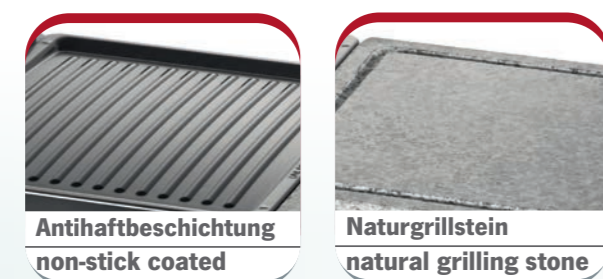

RG 9645

2 YEAR WARRANTY

SEVERIN

TECHNIK ZUM GENIESSEN

8 1400 W

**perfekte Wärmespeicherung
perfect heat storage**

SEVERIN

TECHNIK ZUM GENIESSEN

Raclette-Partygrill mit Naturgrillstein

Raclette Partygrill med naturgrillsten
Raclette-Gril avec pierre de cuisson naturelle
Raclette Party Grill met natuurlijke grillsteen

8 1400 W

SEVERIN

TECHNIK ZUM GENIESSEN

www.severin.de

**perfekte Wärmespeicherung
perfect heat storage**

SEVERIN

TASTEFUL TECHNOLOGY

Raclette Party Grill with natural grill stone

Raclette Party Grill con pietra natural
Raclette Party Grill con grill in pietra naturale
Grill raclette z płytą z naturalnego kamienia

8 1400 W

CE

220 - 240 V ~ 1200 - 1400 W

SEVERIN Elektrotechnik GmbH

RG 9645

www.severin.de