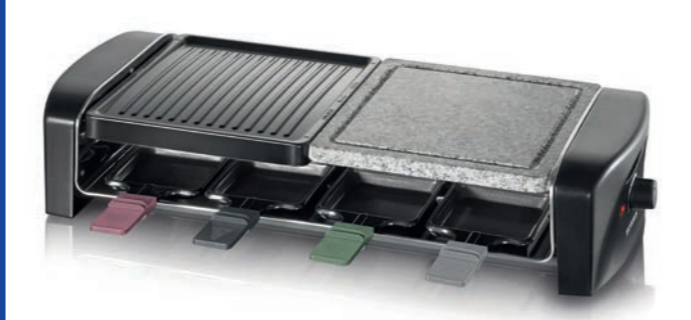

www.severin.de