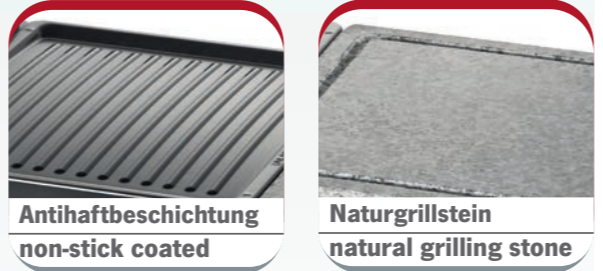

RG 9645

2 YEAR WARRANTY

SEVERIN

TECHNIK ZUM GENIESSEN

8 1400 W

**perfekte Wärmespeicherung
perfect heat storage**

SEVERIN

TECHNIK ZUM GENIESSEN

Raclette-Partygrill mit Naturgrillstein

Raclette Partygrill med naturgrillsten
Raclette-Gril avec pierre de cuisson naturelle
Raclette Party Grill met natuurlijke grillsteen

8 1400 W

SEVERIN

TECHNIK ZUM GENIESSEN

www.severin.de

**perfekte Wärmespeicherung
perfect heat storage**

SEVERIN

TASTEFUL TECHNOLOGY

Raclette Party Grill with natural grill stone

Raclette Party Grill con pietra natural
Raclette Party Grill con grill in pietra naturale
Grill raclette z płytą z naturalnego kamienia

8 1400 W

CE

220 - 240 V ~ 1200 - 1400 W

SEVERIN Elektrotechnik GmbH

RG 9645

www.severin.de