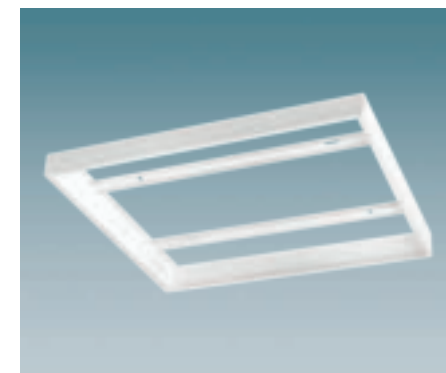

**ADVANCED**  
EXCLUSIEF MONTAGEMATERIAAL  
MOUNTING MATERIAL EXCLUDED  
EXKLUSIVE MONTAGEMATERIAL  
MATÉRIEL DE MONTAGE EXCLUS

**6**

96154      61359

96153      61358

96151      61361

96151 + 61361

**SALOBRENA 1 - 61359**  
EAN : 9002759613594

accessoire; staal, wit  
accessory; steel, white  
Zubehör; Stahl, weiss  
accessoire; acier, blanc

L 628, B 628, H 50

**SALOBRENA 1 - 61358**  
EAN : 9002759613587

accessoire; staal, wit  
accessory; steel, white  
Zubehör; Stahl, weiss  
accessoire; acier, blanc