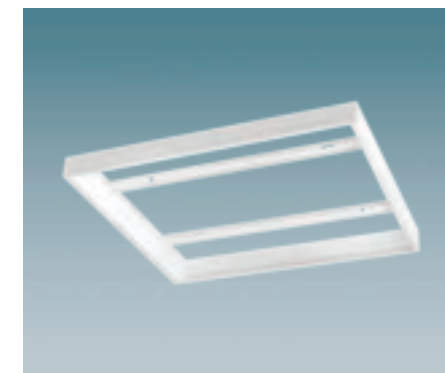

**ADVANCED**  
EXCLUSIEF MONTAGEMATERIAAL  
MOUNTING MATERIAL EXCLUDED  
EXKLUSIVE MONTAGEMATERIAL  
MATÉRIEL DE MONTAGE EXCLUS

**6**

96154      61359

96153      61358

96151      61361

96151 + 61361

**SALOBRENA 1 - 61359**  
EAN : 9002759613594

accessoire; staal, wit  
accessory; steel, white  
Zubehör; Stahl, weiss  
accessoire; acier, blanc

L 628, B 628, H 50

**SALOBRENA 1 - 61358**  
EAN : 9002759613587

accessoire; staal, wit  
accessory; steel, white  
Zubehör; Stahl, weiss  
accessoire; acier, blanc