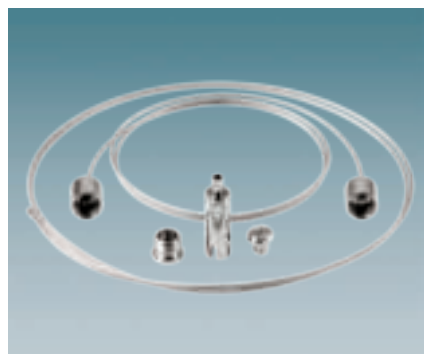

**1 RASTERARMATUUR  
GRID LUMINAIRE  
RASTERLEUCHE  
LUMINAIRE À GRILLE**

**2 INBOUWARMATUUR  
RECESSED LUMINAIRE  
EINBAULEUCHE  
LUMINAIRE ENCASTRÉE**

**3 SEMI-INBOUWARMATUUR  
SEMI-RECESSED LUMINAIRE  
SEMI-EINBAULEUCHE  
LUMINAIRE SEMI-ENCASTRÉE**

**4 OPBOUWARMATUUR  
SURFACE LUMINAIRE  
AUFBAULEUCHE  
LUMINAIRE EN SAILIE**

**5** HANGLAMP  
PENDANT LUMINAIRE  
HÄNGELEUCHTE  
LUMINAIRE SUSPENSION

**SALOBRENA 1 - 61355**  
EAN : 9002759613556

accessoire; staal, chroom  
accessory; steel, chrome  
Zubehör; Stahl, chrom  
accessoire; acier, chrome