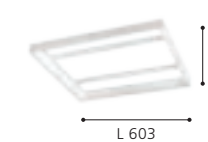

SALOBRENA 1 - 61361
EAN : 9002759613617

accessoire; staal, wit
accessory; steel, white
Zubehör; Stahl, weiss
accessoire; acier, blanc

L 303, B 1205, H 50