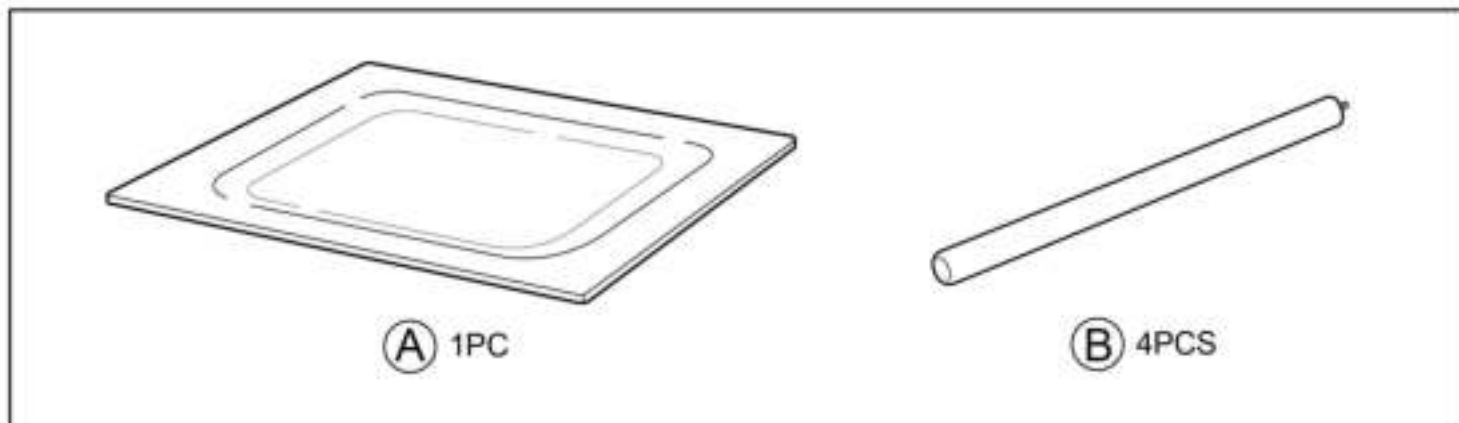

Assembly instructions

ZUIVER^o

2300011 SIDE TABLE BAMBOO WARRIOR M WHITE

2300012 SIDE TABLE BAMBOO WARRIOR M BLUE

2300013 SIDE TABLE BAMBOO WARRIOR M BLACK

2300014 SIDE TABLE BAMBOO WARRIOR M COOL GREY

1

2