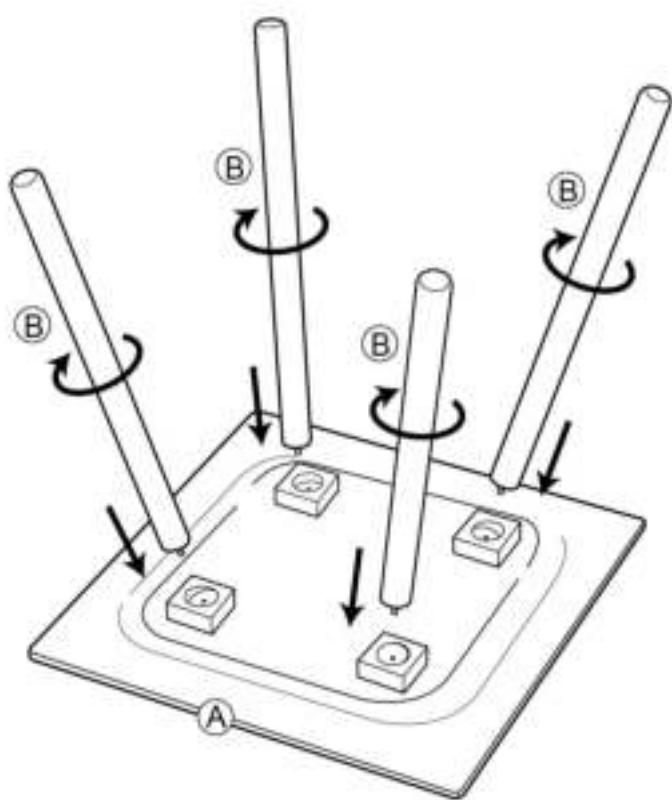

Assembly instructions

ZUIVER^o

2300011 SIDE TABLE BAMBOO WARRIOR M WHITE

2300012 SIDE TABLE BAMBOO WARRIOR M BLUE

2300013 SIDE TABLE BAMBOO WARRIOR M BLACK

2300014 SIDE TABLE BAMBOO WARRIOR M COOL GREY

1

2