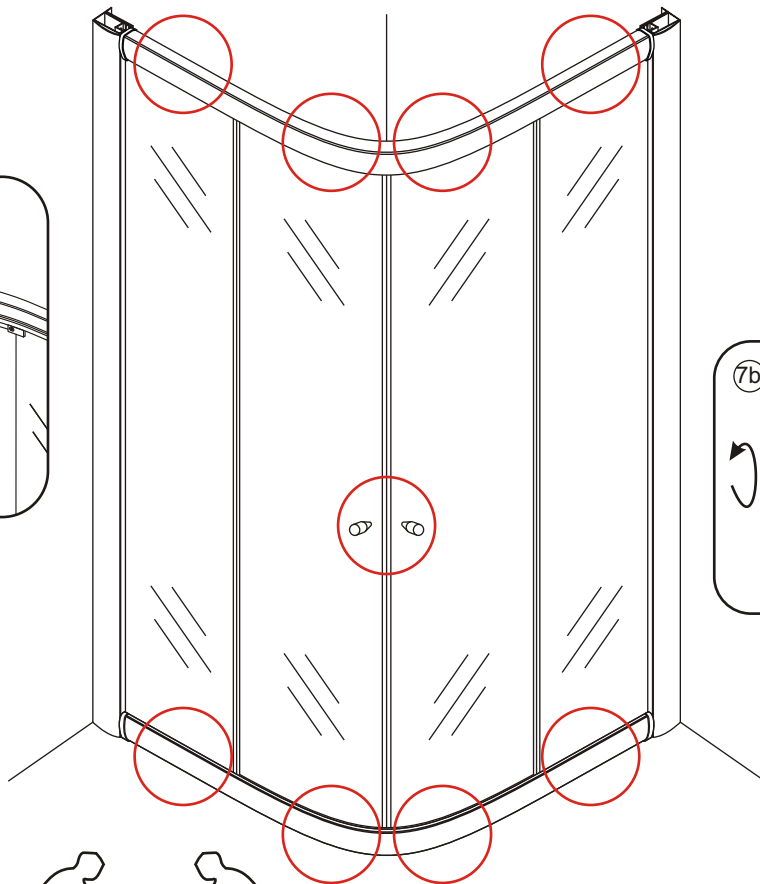

INSTALLATIE VOORSCHRIFT

ECO 1/4 RONDE DOUCHECABINE met profiel

900x900x1900mm

(880-900) x (880-900) x 1900mm

1

- | | | | | | |
|--|--|---|--|---|---|
|  X2 |  X1 |  X2 |  X8 |  X2 |  X2 |
|  X4 |  X2 |  X1 |  X4 |  X2 |  X10 |
|  X4 |  X2 |  X30 |  X6 | | |

3

X8
 3x10

5

X4

4x8

X8
4x10

Voorzie beide kanten van het muurprofiel (binnen- en buitenkant) van siliconenkit.