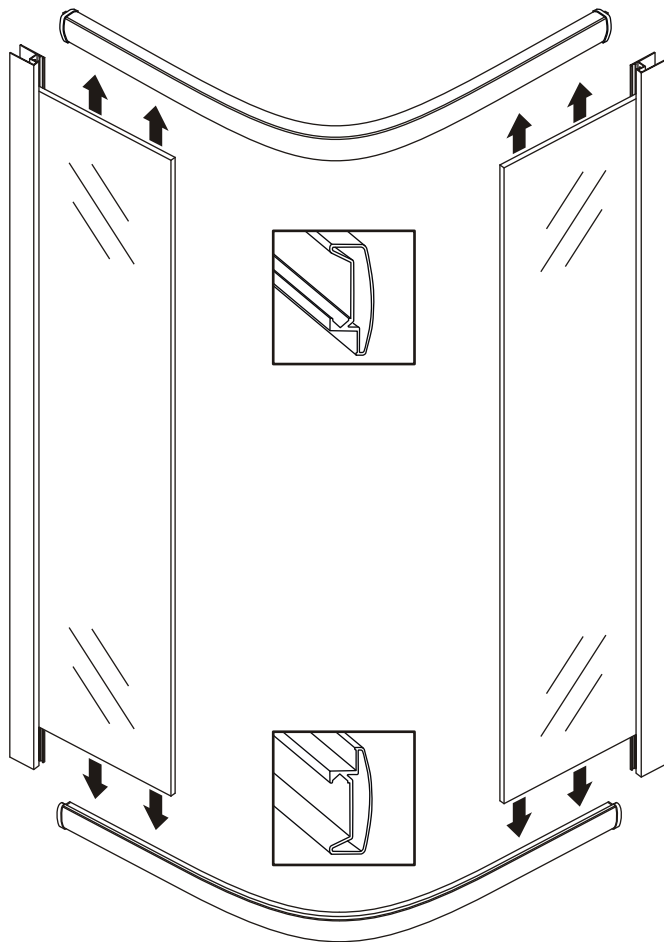

INSTALLATIE VOORSCHRIFT

ECO 1/4 RONDE DOUCHECABINE met profiel

900x900x1900mm

(880-900) x (880-900) x 1900mm

1

- | | | | | | |
|--|--|---|--|---|---|
|  X2 |  X1 |  X2 |  X8 |  X2 |  X2 |
|  X4 |  X2 |  X1 |  X4 |  X2 |  X10 |
|  X4 |  X2 |  X30 |  X6 | | |

3

X8
 3x10

5

X4

4x8

X8
4x10

Voorzie beide kanten van het muurprofiel (binnen- en buitenkant) van siliconenkit.