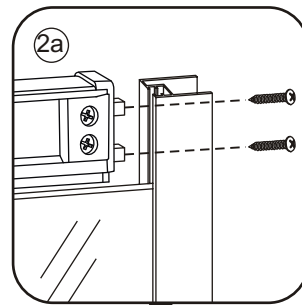

INSTALLATIE VOORSCHRIFT

ECO 1/4 RONDE DOUCHECABINE met profiel

900x900x1900mm

(880-900) x (880-900) x 1900mm

1

- | | | | | | |
|--|--|---|--|---|---|
|  X2 |  X1 |  X2 |  X8 |  X2 |  X2 |
|  X4 |  X2 |  X1 |  X4 |  X2 |  X10 |
|  X4 |  X2 |  X30 |  X6 | | |

3

X8
 3x10

5

X4

4x8

X8
4x10

Voorzie beide kanten van het muurprofiel (binnen- en buitenkant) van siliconenkit.