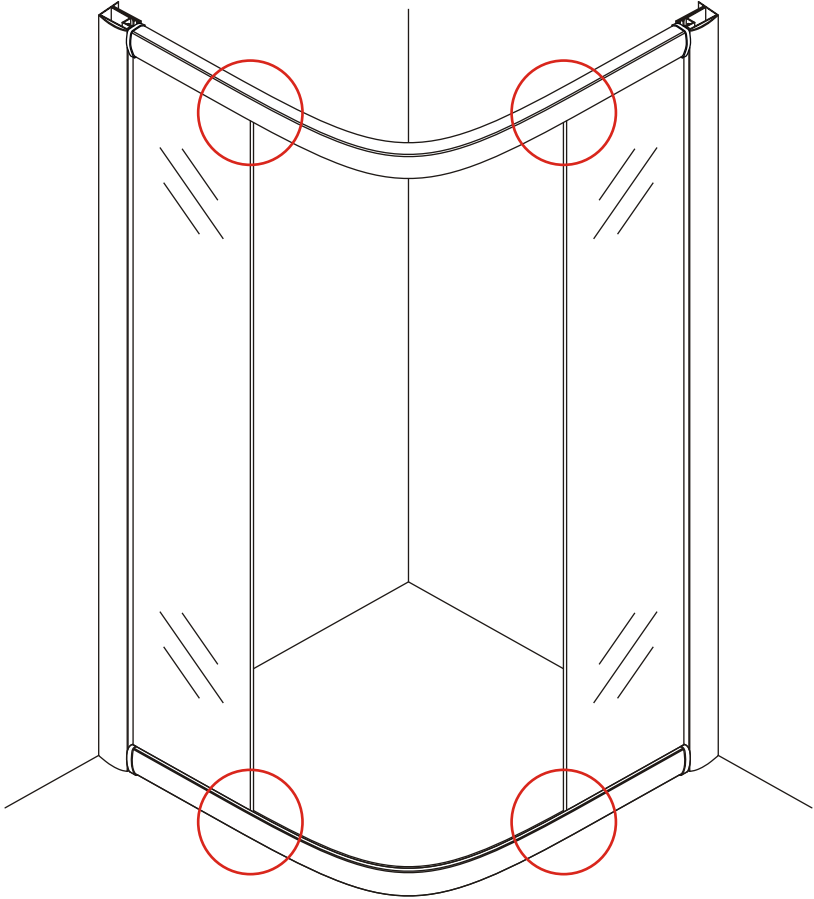

INSTALLATIE VOORSCHRIFT

ECO 1/4 RONDE DOUCHECABINE met profiel

900x900x1900mm

(880-900) x (880-900) x 1900mm

1

- | | | | | | |
|--|--|---|--|---|---|
|  X2 |  X1 |  X2 |  X8 |  X2 |  X2 |
|  X4 |  X2 |  X1 |  X4 |  X2 |  X10 |
|  X4 |  X2 |  X30 |  X6 | | |

3

X8
 3x10

5

X4

4x8

X8
4x10

Voorzie beide kanten van het muurprofiel (binnen- en buitenkant) van siliconenkit.