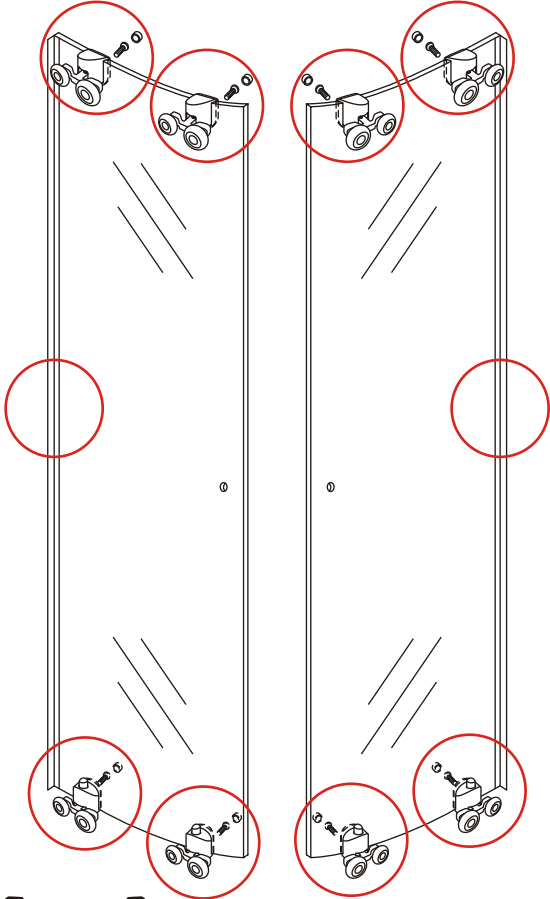

INSTALLATIE VOORSCHRIFT

ECO 1/4 RONDE DOUCHECABINE met profiel

900x900x1900mm

(880-900) x (880-900) x 1900mm

1

- | | | | | | |
|--|--|---|--|---|---|
|  X2 |  X1 |  X2 |  X8 |  X2 |  X2 |
|  X4 |  X2 |  X1 |  X4 |  X2 |  X10 |
|  X4 |  X2 |  X30 |  X6 | | |

3

X8
 3x10

5

X4

4x8

X8
4x10

Voorzie beide kanten van het muurprofiel (binnen- en buitenkant) van siliconenkit.