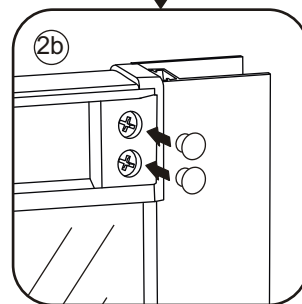

INSTALLATIE VOORSCHRIFT

ECO 1/4 RONDE DOUCHECABINE met profiel

900x900x1900mm

(880-900) x (880-900) x 1900mm

1

- | | | | | | |
|--|--|---|--|---|---|
|  X2 |  X1 |  X2 |  X8 |  X2 |  X2 |
|  X4 |  X2 |  X1 |  X4 |  X2 |  X10 |
|  X4 |  X2 |  X30 |  X6 | | |

3

X8
 3x10

5

X4

4x8

X8
4x10

Voorzie beide kanten van het muurprofiel (binnen- en buitenkant) van siliconenkit.