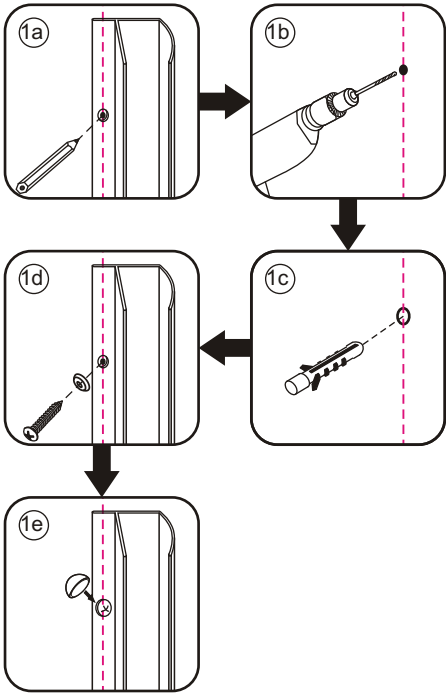

INSTALLATIE VOORSCHRIFT

ECO 1/4 RONDE DOUCHECABINE met profiel

900x900x1900mm

(880-900) x (880-900) x 1900mm

1

- | | | | | | |
|--|--|---|--|---|---|
|  X2 |  X1 |  X2 |  X8 |  X2 |  X2 |
|  X4 |  X2 |  X1 |  X4 |  X2 |  X10 |
|  X4 |  X2 |  X30 |  X6 | | |

3

X8
 3x10

5

X4

4x8

X8
4x10

Voorzie beide kanten van het muurprofiel (binnen- en buitenkant) van siliconenkit.