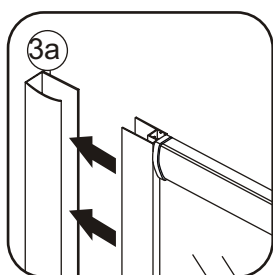

INSTALLATIE VOORSCHRIFT

ECO 1/4 RONDE DOUCHECABINE met profiel

900x900x1900mm

(880-900) x (880-900) x 1900mm

1

- | | | | | | |
|--|--|---|--|---|---|
|  X2 |  X1 |  X2 |  X8 |  X2 |  X2 |
|  X4 |  X2 |  X1 |  X4 |  X2 |  X10 |
|  X4 |  X2 |  X30 |  X6 | | |

3

X8
 3x10

5

X4

4x8

X8
4x10

Voorzie beide kanten van het muurprofiel (binnen- en buitenkant) van siliconenkit.