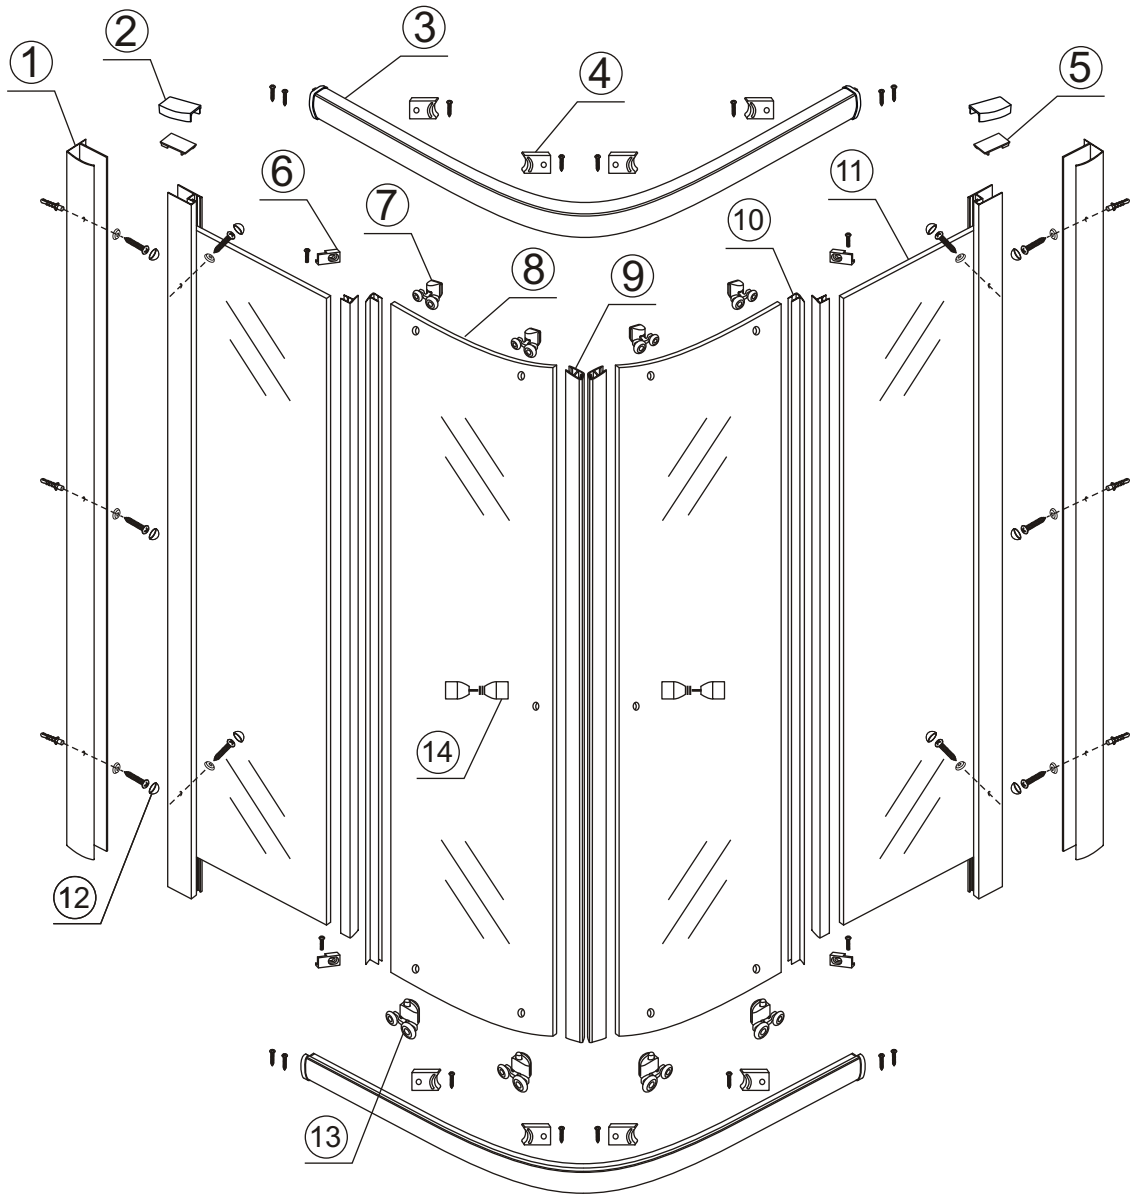

INSTALLATIE VOORSCHRIFT

ECO 1/4 RONDE DOUCHECABINE met profiel

900x900x1900mm

(880-900) x (880-900) x 1900mm

1

- | | | | | | |
|--|--|---|--|---|---|
|  X2 |  X1 |  X2 |  X8 |  X2 |  X2 |
|  X4 |  X2 |  X1 |  X4 |  X2 |  X10 |
|  X4 |  X2 |  X30 |  X6 | | |

3

X8
 3x10

5

X4

4x8

X8
4x10

Voorzie beide kanten van het muurprofiel (binnen- en buitenkant) van siliconenkit.