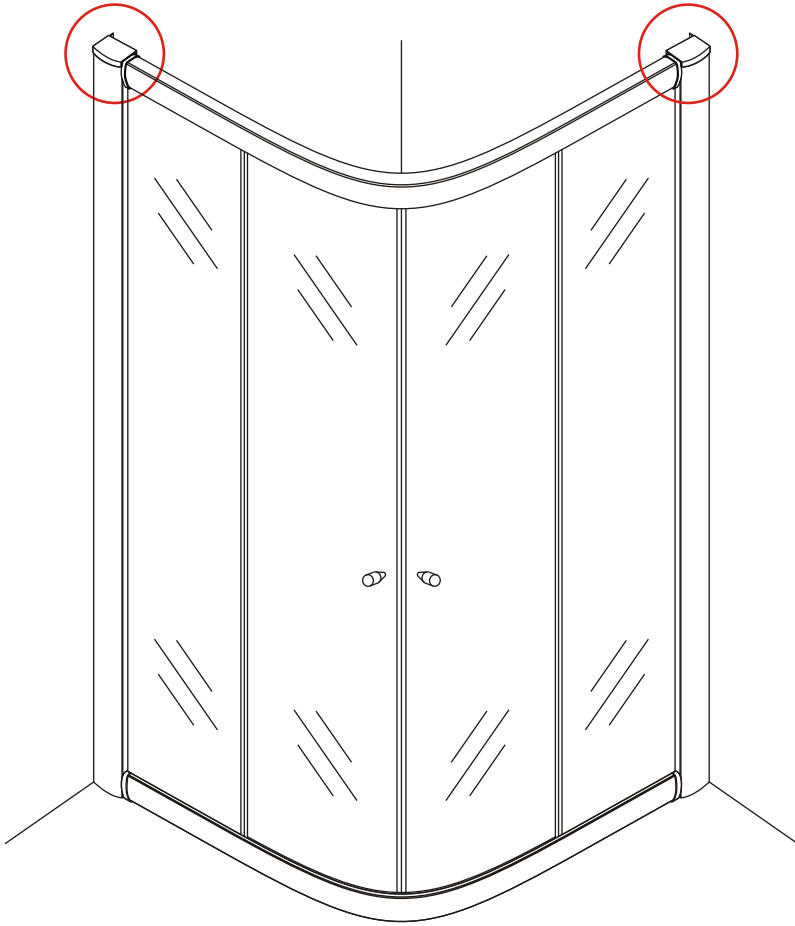

INSTALLATIE VOORSCHRIFT

ECO 1/4 RONDE DOUCHECABINE met profiel

900x900x1900mm

(880-900) x (880-900) x 1900mm

1

- | | | | | | |
|--|--|---|--|---|---|
|  X2 |  X1 |  X2 |  X8 |  X2 |  X2 |
|  X4 |  X2 |  X1 |  X4 |  X2 |  X10 |
|  X4 |  X2 |  X30 |  X6 | | |

3

X8
 3x10

5

X4

4x8

X8
4x10

Voorzie beide kanten van het muurprofiel (binnen- en buitenkant) van siliconenkit.