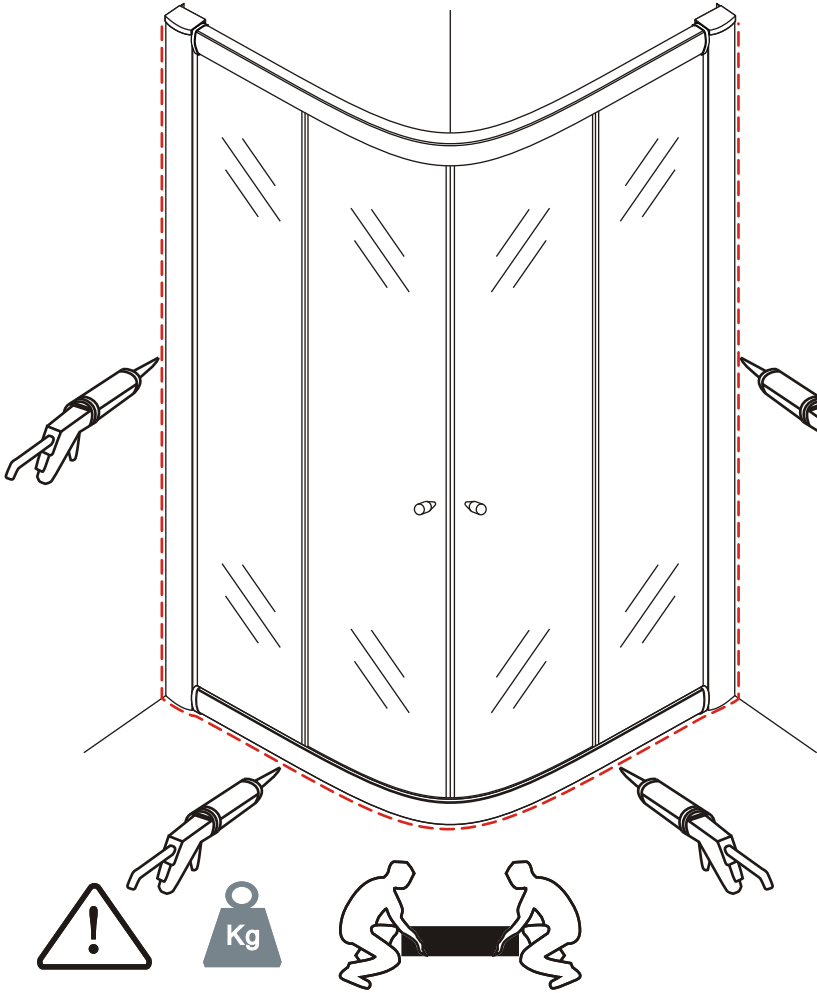

INSTALLATIE VOORSCHRIFT

ECO 1/4 RONDE DOUCHECABINE met profiel

900x900x1900mm

(880-900) x (880-900) x 1900mm

1

- | | | | | | |
|--|--|---|--|---|---|
|  X2 |  X1 |  X2 |  X8 |  X2 |  X2 |
|  X4 |  X2 |  X1 |  X4 |  X2 |  X10 |
|  X4 |  X2 |  X30 |  X6 | | |

3

X8
 3x10

5

X4

4x8

X8
4x10

Voorzie beide kanten van het muurprofiel (binnen- en buitenkant) van siliconenkit.