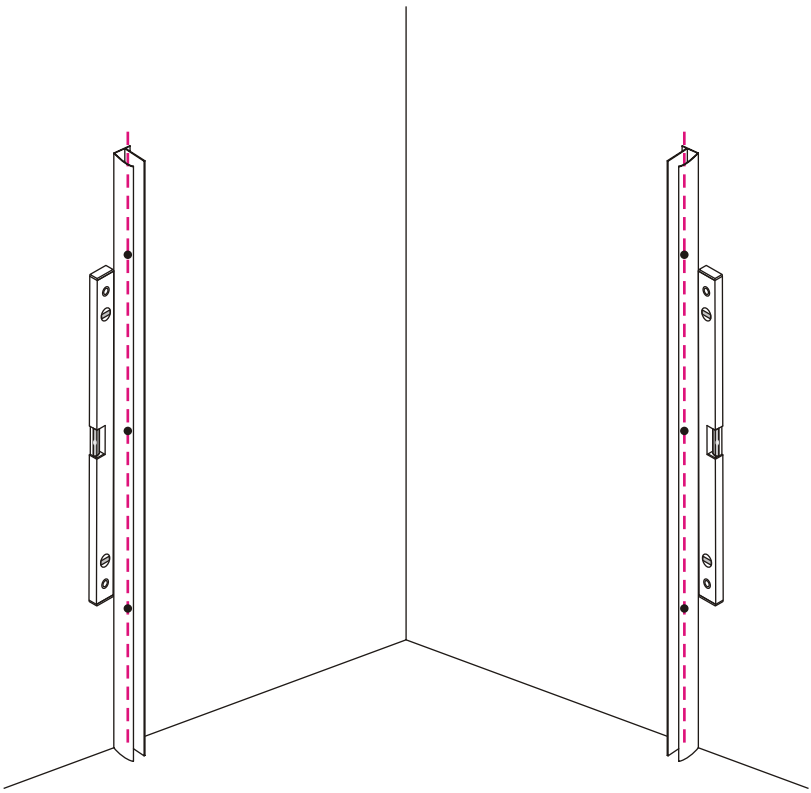

INSTALLATIE VOORSCHRIFT

ECO 1/4 RONDE DOUCHECABINE met profiel

900x900x1900mm

(880-900) x (880-900) x 1900mm

1

- | | | | | | |
|--|--|---|--|---|---|
|  X2 |  X1 |  X2 |  X8 |  X2 |  X2 |
|  X4 |  X2 |  X1 |  X4 |  X2 |  X10 |
|  X4 |  X2 |  X30 |  X6 | | |

3

X8
 3x10

5

X4

4x8

X8
4x10

Voorzie beide kanten van het muurprofiel (binnen- en buitenkant) van siliconenkit.