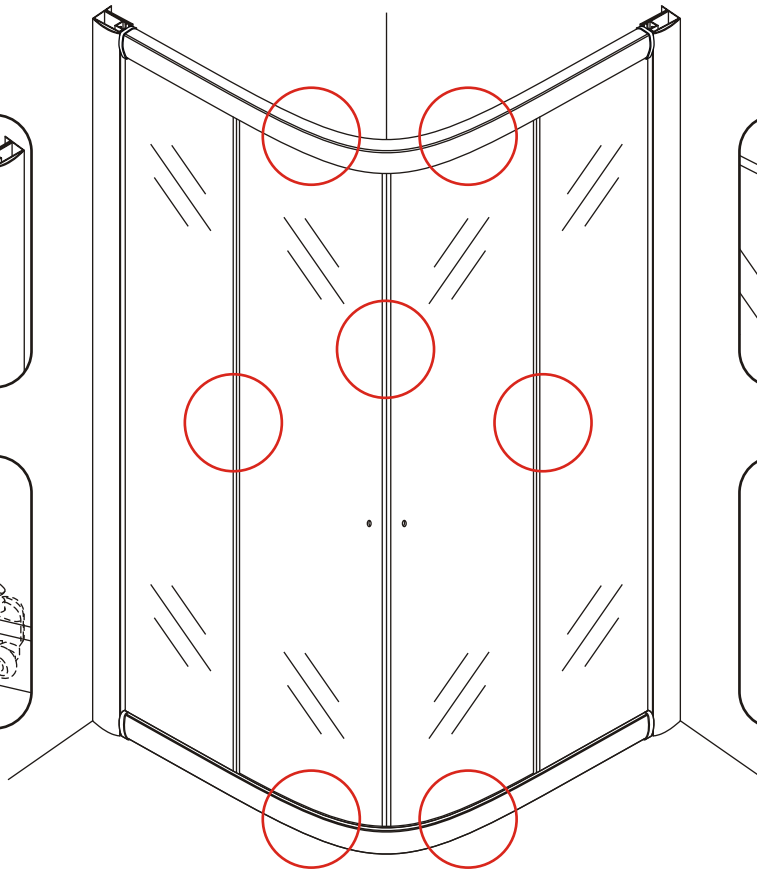

INSTALLATIE VOORSCHRIFT

ECO 1/4 RONDE DOUCHECABINE met profiel

900x900x1900mm

(880-900) x (880-900) x 1900mm

1

- | | | | | | |
|--|--|---|--|---|---|
|  X2 |  X1 |  X2 |  X8 |  X2 |  X2 |
|  X4 |  X2 |  X1 |  X4 |  X2 |  X10 |
|  X4 |  X2 |  X30 |  X6 | | |

3

X8
 3x10

5

X4

4x8

X8
4x10

Voorzie beide kanten van het muurprofiel (binnen- en buitenkant) van siliconenkit.