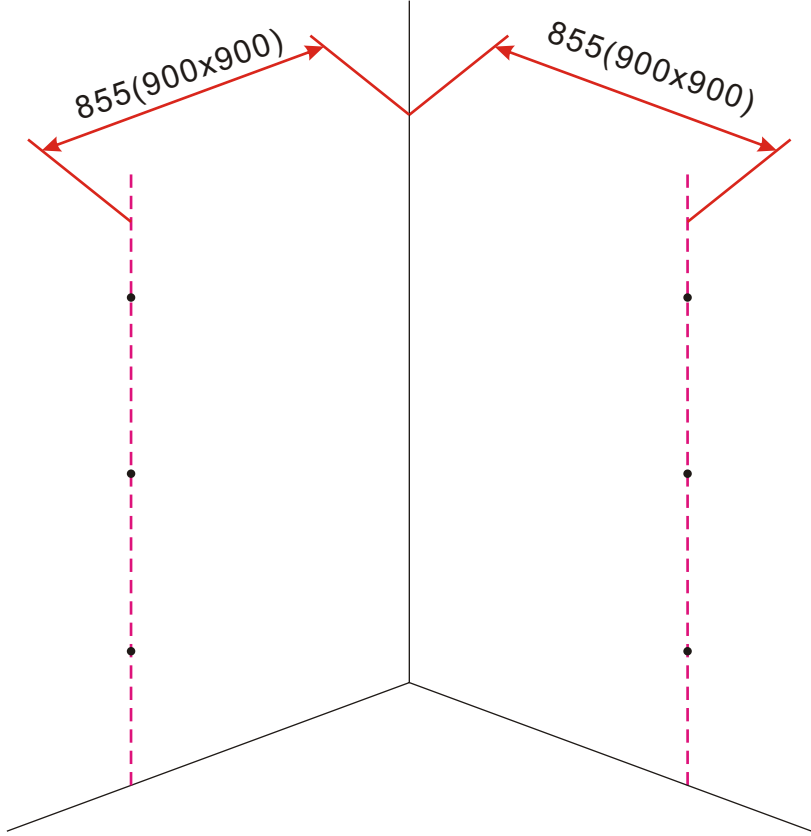

INSTALLATIE VOORSCHRIFT

ECO 1/4 RONDE DOUCHECABINE met profiel

900x900x1900mm

(880-900) x (880-900) x 1900mm

1

- | | | | | | |
|--|--|---|--|---|---|
|  X2 |  X1 |  X2 |  X8 |  X2 |  X2 |
|  X4 |  X2 |  X1 |  X4 |  X2 |  X10 |
|  X4 |  X2 |  X30 |  X6 | | |

3

X8
 3x10

5

X4

4x8

X8
4x10

Voorzie beide kanten van het muurprofiel (binnen- en buitenkant) van siliconenkit.