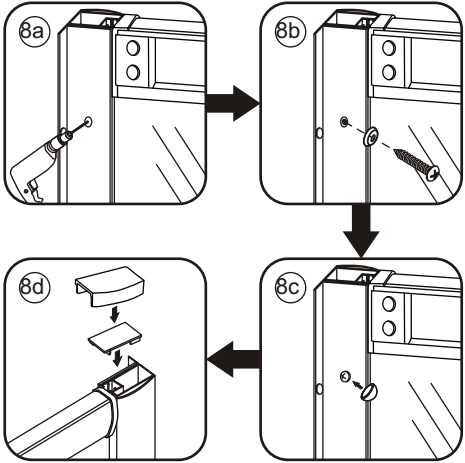

INSTALLATIE VOORSCHRIFT

ECO 1/4 RONDE DOUCHECABINE met profiel

900x900x1900mm

(880-900) x (880-900) x 1900mm

1

- | | | | | | |
|--|--|---|--|---|---|
|  X2 |  X1 |  X2 |  X8 |  X2 |  X2 |
|  X4 |  X2 |  X1 |  X4 |  X2 |  X10 |
|  X4 |  X2 |  X30 |  X6 | | |

3

X8
 3x10

5

X4

4x8

X8
4x10

Voorzie beide kanten van het muurprofiel (binnen- en buitenkant) van siliconenkit.