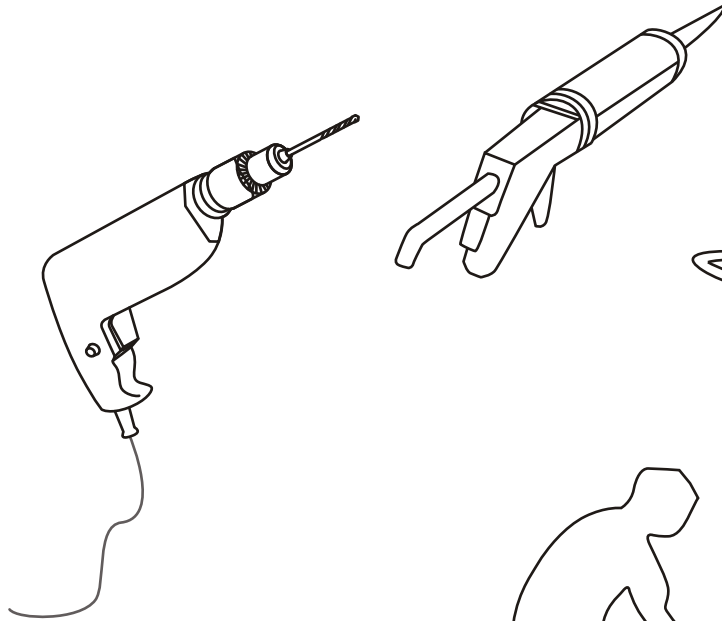

INSTALLATIE VOORSCHRIFT

Nisdeur zonder profiel

Zonder NANO

NANO

beide zijden NANO behandeld

beide zijden NANO behandeld

NANO garantie: 2 jaar bij normaal gebruik
LET OP: gebruik geen grove scherpe voorwerpen, zoals schuursponsjes of staalwol om het glas schoon te maken.