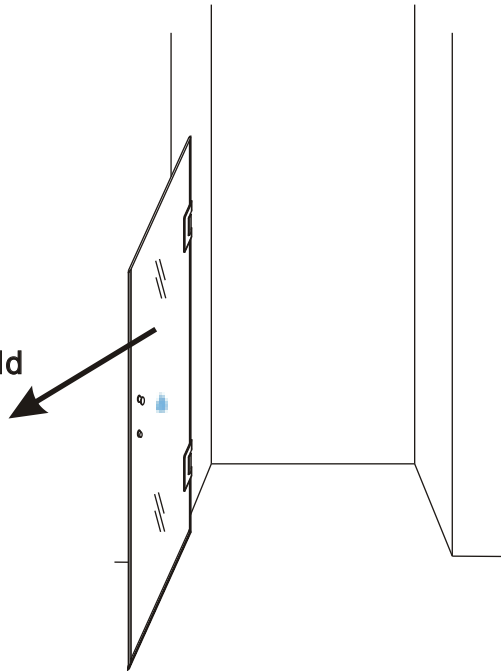

INSTALLATIE VOORSCHRIFT

Nisdeur zonder profiel

Zonder NANO

NANO

beide zijden NANO behandeld

beide zijden NANO behandeld

NANO garantie: 2 jaar bij normaal gebruik
LET OP: gebruik geen grove scherpe voorwerpen, zoals schuursponsjes of staalwol om het glas schoon te maken.