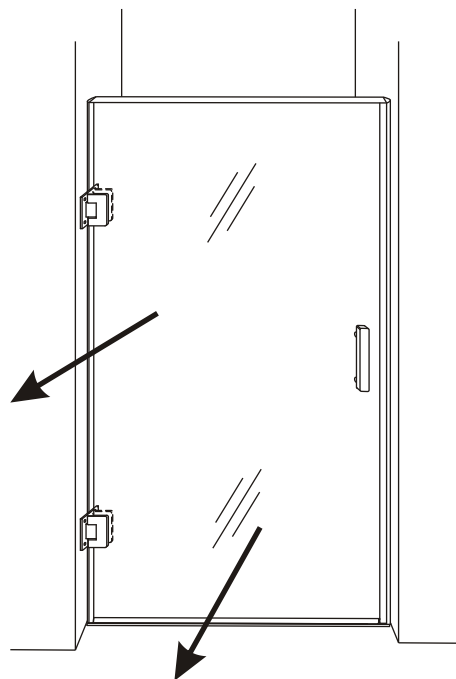

INSTALLATIE VOORSCHRIFT

Nisdeur zonder profiel

Zonder NANO

NANO

beide zijden NANO behandeld

beide zijden NANO behandeld

NANO garantie: 2 jaar bij normaal gebruik
LET OP: gebruik geen grove scherpe voorwerpen, zoals schuursponsjes of staalwol om het glas schoon te maken.