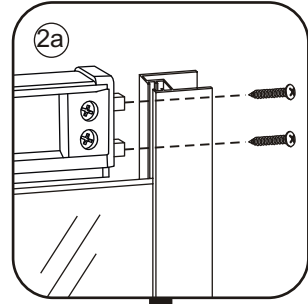

# ECO HOEKINSTAP met profiel

900x900x1900mm

(880-900) x (880-900) x 1900mm

1

 ① X2	 ② X1	 ③ X2	 ④ X2	 ⑤ X8	 ⑥ X2
 ⑦ X2	 ⑧ X4	 ⑨ X2	 ⑩ X1	 ⑪ X4	 ⑫ X2
 ⑬ X10	 ⑭ X4	 ⑮ X2	 ⑯ X2	 X38	 X6

# 5

X4  
4x8

X8  
4x10

Voorzie beide kanten van het muurprofiel (binnen- en buitenkant) van siliconenkit.