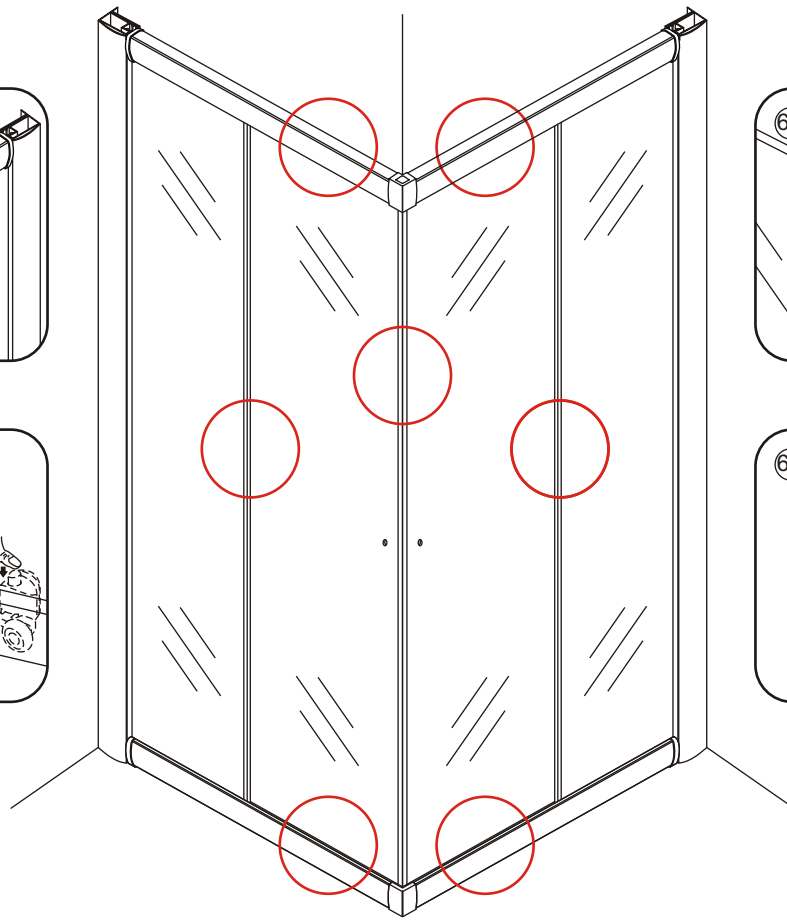

# ECO HOEKINSTAP met profiel

900x900x1900mm

(880-900) x (880-900) x 1900mm

1

 ① X2	 ② X1	 ③ X2	 ④ X2	 ⑤ X8	 ⑥ X2
 ⑦ X2	 ⑧ X4	 ⑨ X2	 ⑩ X1	 ⑪ X4	 ⑫ X2
 ⑬ X10	 ⑭ X4	 ⑮ X2	 ⑯ X2	 X38	 X6

# 5

X4  
4x8

X8  
4x10

Voorzie beide kanten van het muurprofiel (binnen- en buitenkant) van siliconenkit.