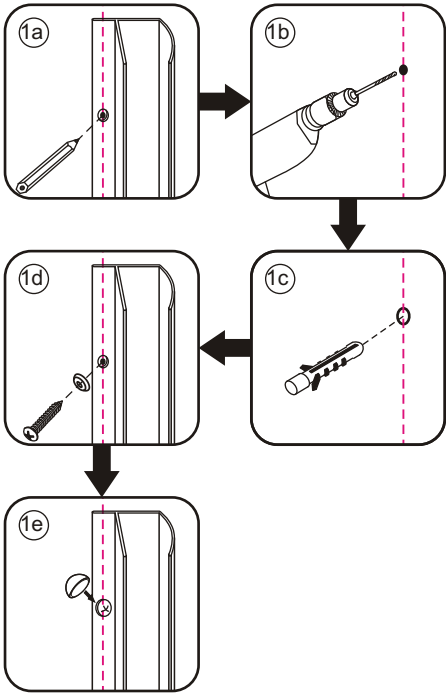

# ECO HOEKINSTAP met profiel

900x900x1900mm

(880-900) x (880-900) x 1900mm

1

 ① X2	 ② X1	 ③ X2	 ④ X2	 ⑤ X8	 ⑥ X2
 ⑦ X2	 ⑧ X4	 ⑨ X2	 ⑩ X1	 ⑪ X4	 ⑫ X2
 ⑬ X10	 ⑭ X4	 ⑮ X2	 ⑯ X2	 X38	 X6

# 5

X4  
4x8

X8  
4x10

Voorzie beide kanten van het muurprofiel (binnen- en buitenkant) van siliconenkit.