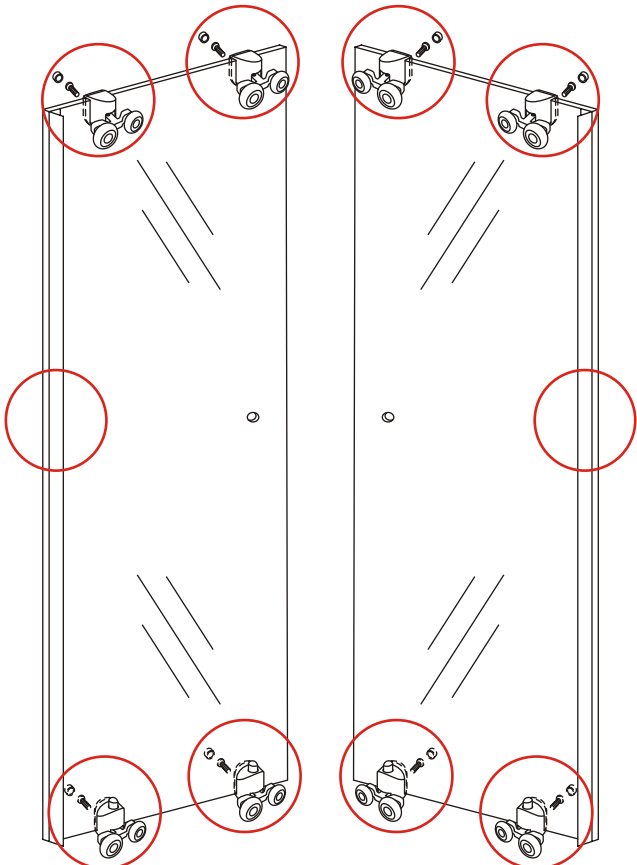

# ECO HOEKINSTAP met profiel

900x900x1900mm

(880-900) x (880-900) x 1900mm

1

 ① X2	 ② X1	 ③ X2	 ④ X2	 ⑤ X8	 ⑥ X2
 ⑦ X2	 ⑧ X4	 ⑨ X2	 ⑩ X1	 ⑪ X4	 ⑫ X2
 ⑬ X10	 ⑭ X4	 ⑮ X2	 ⑯ X2	 X38	 X6

# 5

X4  
4x8

X8  
4x10

Voorzie beide kanten van het muurprofiel (binnen- en buitenkant) van siliconenkit.