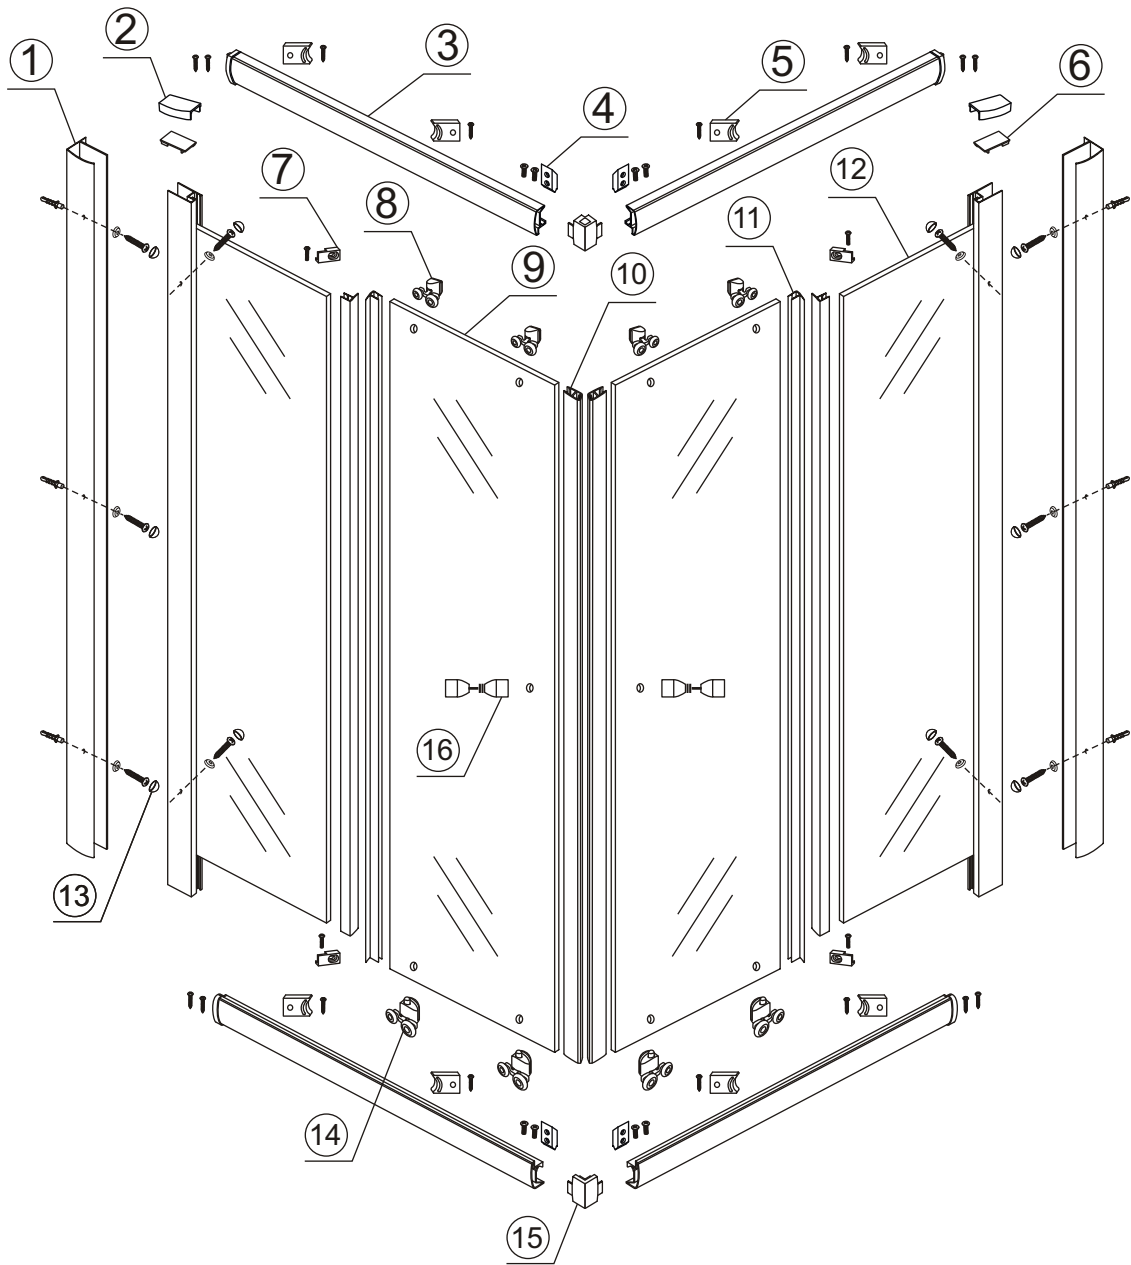

# ECO HOEKINSTAP met profiel

900x900x1900mm

(880-900) x (880-900) x 1900mm

1

 ① X2	 ② X1	 ③ X2	 ④ X2	 ⑤ X8	 ⑥ X2
 ⑦ X2	 ⑧ X4	 ⑨ X2	 ⑩ X1	 ⑪ X4	 ⑫ X2
 ⑬ X10	 ⑭ X4	 ⑮ X2	 ⑯ X2	 X38	 X6

# 5

X4  
4x8

X8  
4x10

Voorzie beide kanten van het muurprofiel (binnen- en buitenkant) van siliconenkit.