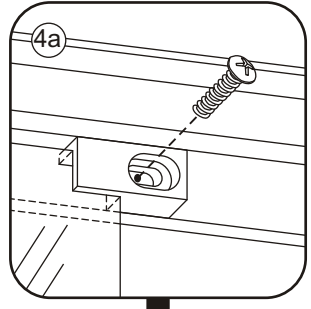

# ECO HOEKINSTAP met profiel

900x900x1900mm

(880-900) x (880-900) x 1900mm

1

 ① X2	 ② X1	 ③ X2	 ④ X2	 ⑤ X8	 ⑥ X2
 ⑦ X2	 ⑧ X4	 ⑨ X2	 ⑩ X1	 ⑪ X4	 ⑫ X2
 ⑬ X10	 ⑭ X4	 ⑮ X2	 ⑯ X2	 X38	 X6

# 5

X4  
4x8

X8  
4x10

Voorzie beide kanten van het muurprofiel (binnen- en buitenkant) van siliconenkit.