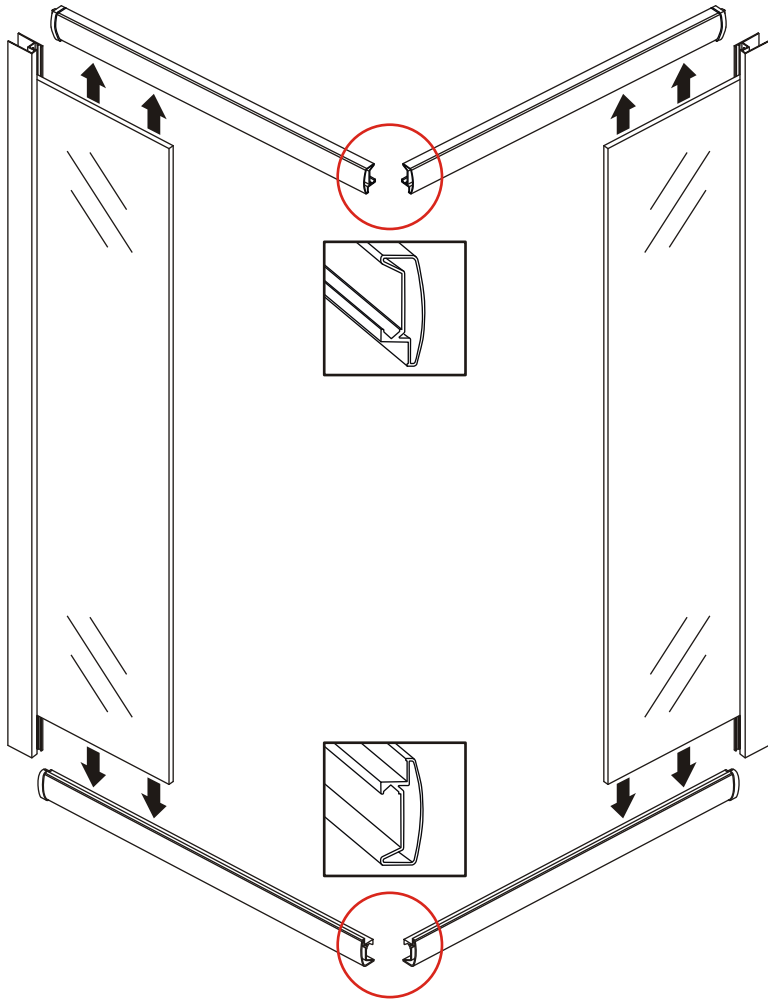

# ECO HOEKINSTAP met profiel

900x900x1900mm

(880-900) x (880-900) x 1900mm

1

 ① X2	 ② X1	 ③ X2	 ④ X2	 ⑤ X8	 ⑥ X2
 ⑦ X2	 ⑧ X4	 ⑨ X2	 ⑩ X1	 ⑪ X4	 ⑫ X2
 ⑬ X10	 ⑭ X4	 ⑮ X2	 ⑯ X2	 X38	 X6

# 5

X4  
4x8

X8  
4x10

Voorzie beide kanten van het muurprofiel (binnen- en buitenkant) van siliconenkit.