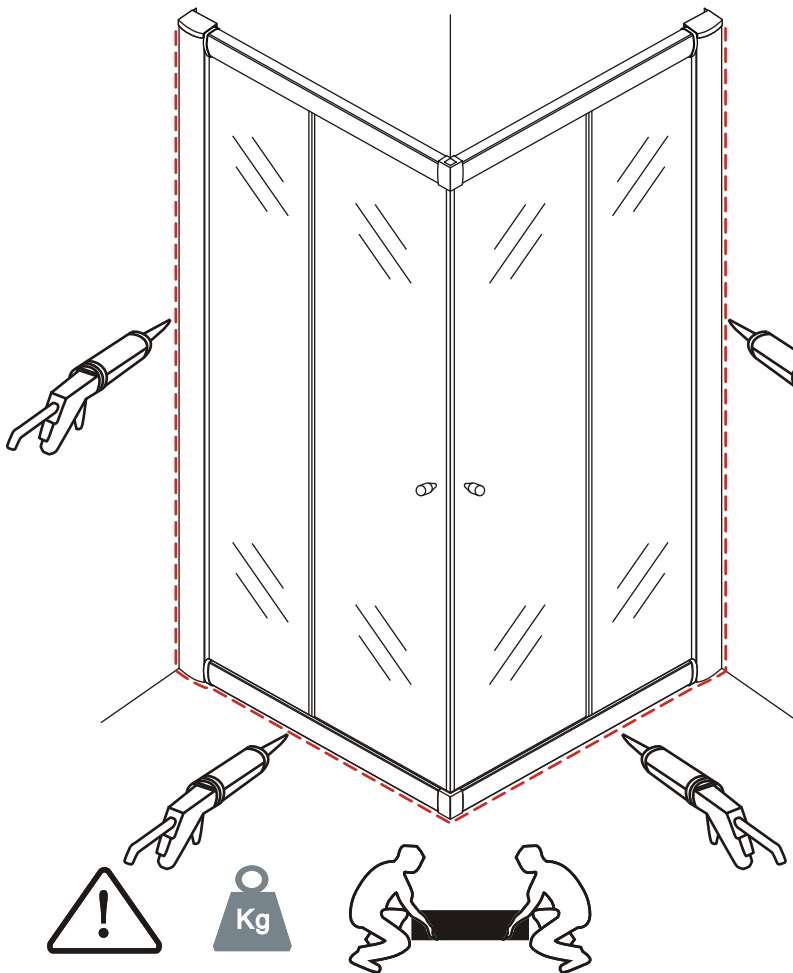

# ECO HOEKINSTAP met profiel

900x900x1900mm

(880-900) x (880-900) x 1900mm

1

 ① X2	 ② X1	 ③ X2	 ④ X2	 ⑤ X8	 ⑥ X2
 ⑦ X2	 ⑧ X4	 ⑨ X2	 ⑩ X1	 ⑪ X4	 ⑫ X2
 ⑬ X10	 ⑭ X4	 ⑮ X2	 ⑯ X2	 X38	 X6

# 5

X4  
4x8

X8  
4x10

Voorzie beide kanten van het muurprofiel (binnen- en buitenkant) van siliconenkit.