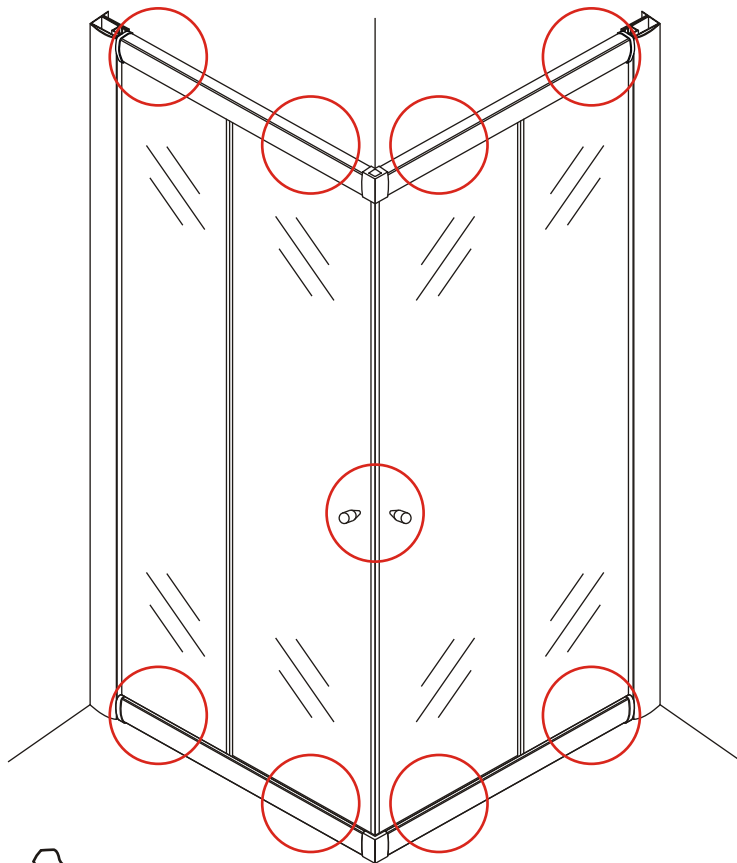

# ECO HOEKINSTAP met profiel

900x900x1900mm

(880-900) x (880-900) x 1900mm

1

 ① X2	 ② X1	 ③ X2	 ④ X2	 ⑤ X8	 ⑥ X2
 ⑦ X2	 ⑧ X4	 ⑨ X2	 ⑩ X1	 ⑪ X4	 ⑫ X2
 ⑬ X10	 ⑭ X4	 ⑮ X2	 ⑯ X2	 X38	 X6

# 5

X4  
4x8

X8  
4x10

Voorzie beide kanten van het muurprofiel (binnen- en buitenkant) van siliconenkit.