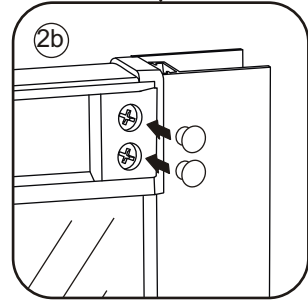

# ECO HOEKINSTAP met profiel

900x900x1900mm

(880-900) x (880-900) x 1900mm

1

 ① X2	 ② X1	 ③ X2	 ④ X2	 ⑤ X8	 ⑥ X2
 ⑦ X2	 ⑧ X4	 ⑨ X2	 ⑩ X1	 ⑪ X4	 ⑫ X2
 ⑬ X10	 ⑭ X4	 ⑮ X2	 ⑯ X2	 X38	 X6

# 5

X4  
4x8

X8  
4x10

Voorzie beide kanten van het muurprofiel (binnen- en buitenkant) van siliconenkit.