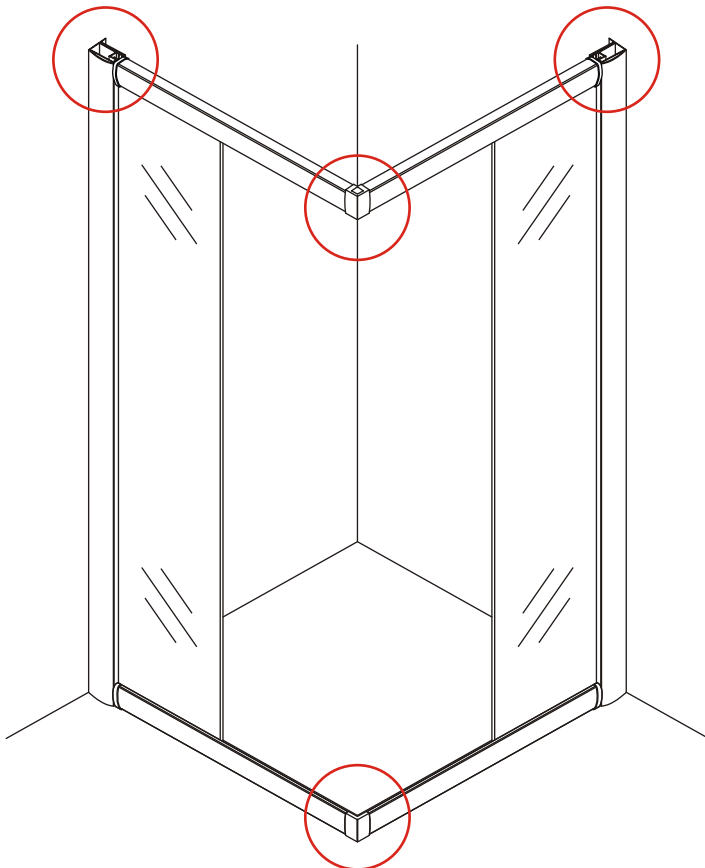

# ECO HOEKINSTAP met profiel

900x900x1900mm

(880-900) x (880-900) x 1900mm

1

 ① X2	 ② X1	 ③ X2	 ④ X2	 ⑤ X8	 ⑥ X2
 ⑦ X2	 ⑧ X4	 ⑨ X2	 ⑩ X1	 ⑪ X4	 ⑫ X2
 ⑬ X10	 ⑭ X4	 ⑮ X2	 ⑯ X2	 X38	 X6

# 5

X4  
4x8

X8  
4x10

Voorzie beide kanten van het muurprofiel (binnen- en buitenkant) van siliconenkit.