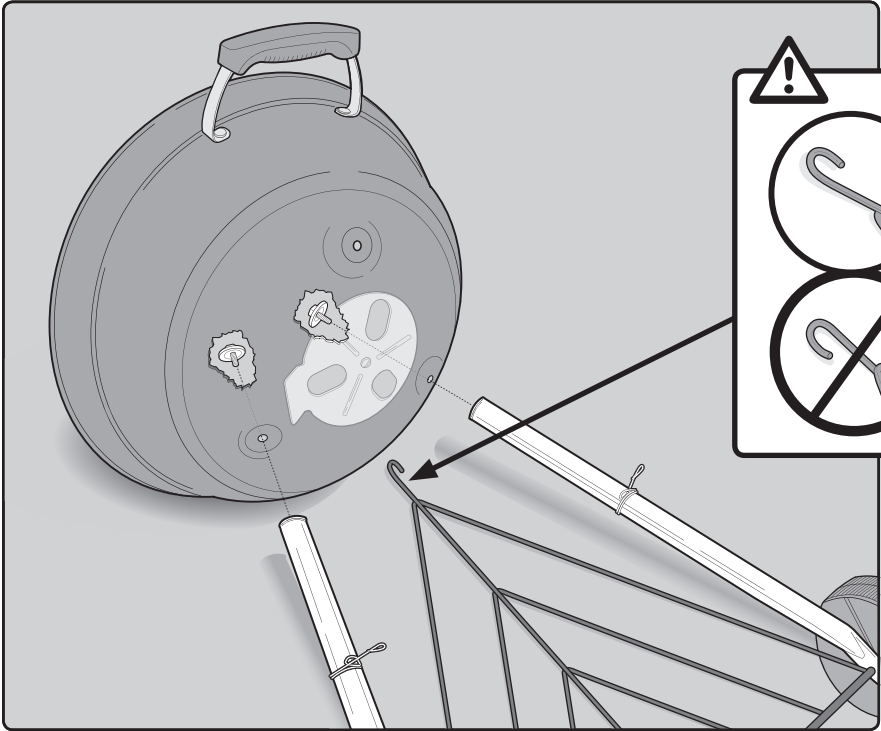

22. MAY INCLUDE

18. Hinged Cooking Grate
19. Char-Baskets™
20. Charcoal Rails
21. Disposable Drip Pan

22. PEUT CONTENIR

18. Grille de cuisson articulée
19. Char-Baskets™ Paniers à charbon
20. Rails pour charbon de bois
21. Barquette jetable en aluminium

22. KANN ENTHALTEN

18. Klapp-Grillrost
19. Char-Baskets™
20. Holzkohleschienen
21. Einweg-Tropfschale

1

1-

2**3**

4

5

12

13

47 cm
18 in.

57 cm
22 in.

WEBER-STEPHEN PRODUCTS LLC
www.weber.com[®]

© 2014 Designed and engineered by Weber-Stephen Products LLC,
200 East Daniels Road, Palatine, Illinois 60067 U.S.A.