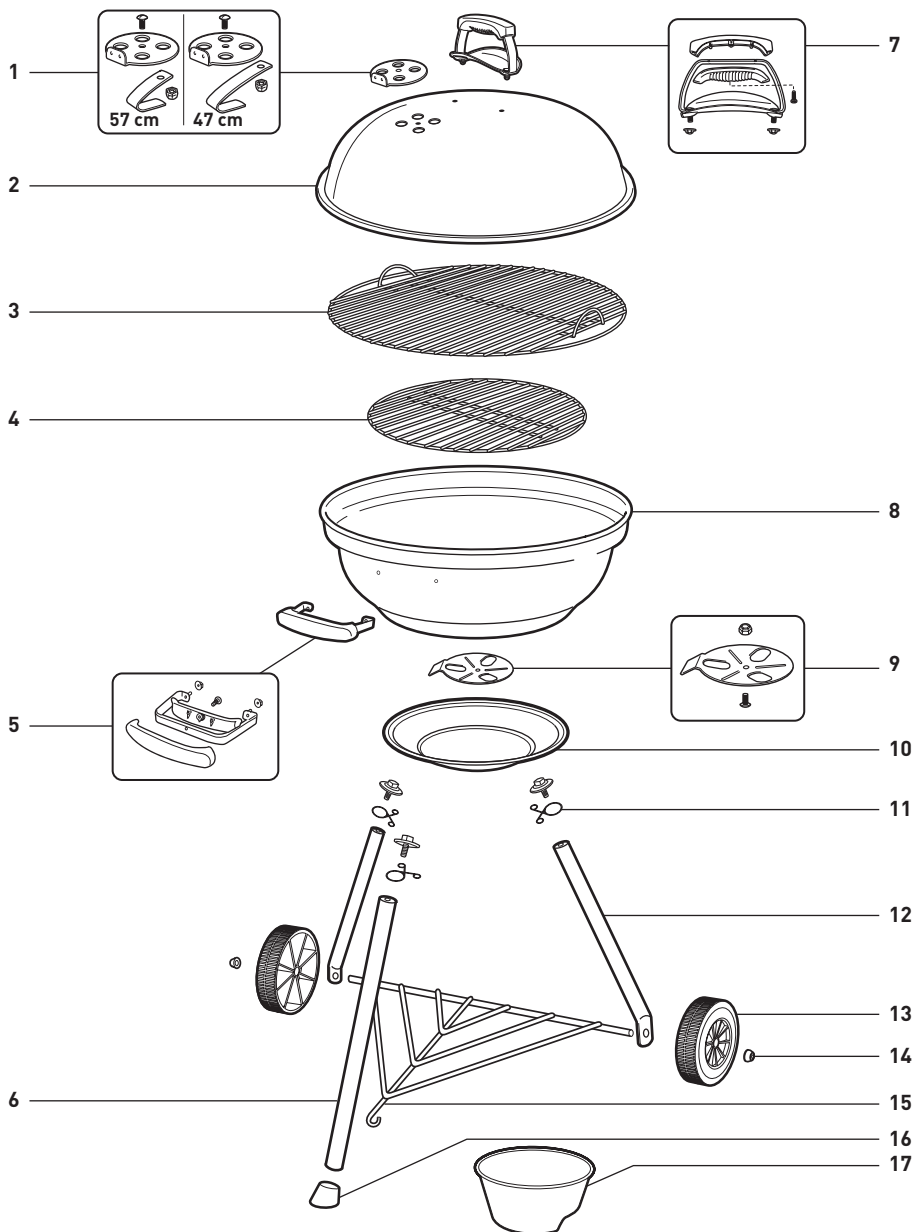

18 inch
(47 cm)

22 inch
(57 cm)

57854

EU 07/14/14

Compact®_XV_EU_070914

18

19

20

21

EN

1. Lid Damper Assembly and Hook
2. Lid
3. Cooking Grate
4. Charcoal Grate
5. Bowl Handle Assembly
6. Front Leg
7. Lid Handle Assembly
8. Bowl
9. Bowl Damper Assembly
10. Ash Catcher
11. Ash Catcher Clip
12. Wheel Leg
13. Wheel
14. Hub Cap
15. Triangle
16. Leg Cap
17. Charcoal Cup

FR

1. Clapet ventilation couvercle et crochet
2. Couvercle
3. Grille de cuisson
4. Grille foyère
5. Poignée de la cuve
6. Pied avant
7. Kit poignée de couvercle
8. Cuve
9. Kit ventilation de cuve
10. Coupelle cendrier
11. Clips soutien coupelle cendrier
12. Pied avant
13. Roue
14. Clip de fixation
15. Triangle
16. Embout de pied
17. Doseur à charbon de bois

13

47 cm
18 in.

57 cm
22 in.

WEBER-STEPHEN PRODUCTS LLC
www.weber.com[®]

© 2014 Designed and engineered by Weber-Stephen Products LLC,
200 East Daniels Road, Palatine, Illinois 60067 U.S.A.