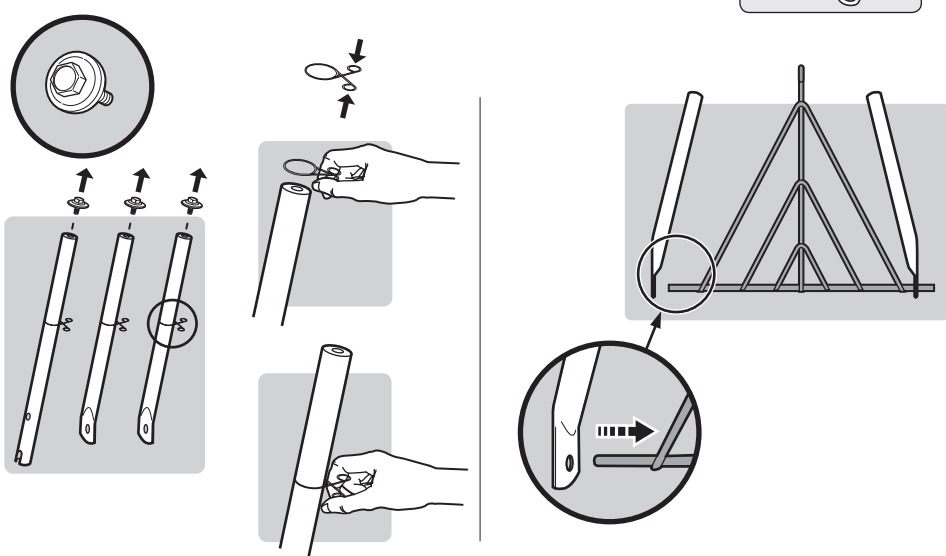

22. MAY INCLUDE

18. Hinged Cooking Grate
19. Char-Baskets™
20. Charcoal Rails
21. Disposable Drip Pan

22. PEUT CONTENIR

18. Grille de cuisson articulée
19. Char-Baskets™ Paniers à charbon
20. Rails pour charbon de bois
21. Barquette jetable en aluminium

22. KANN ENTHALTEN

18. Klapp-Grillrost
19. Char-Baskets™
20. Holzkohleschienen
21. Einweg-Tropfschale

1

1-

2**3**

4

5

12

13

47 cm
18 in.

57 cm
22 in.

WEBER-STEPHEN PRODUCTS LLC
www.weber.com[®]

© 2014 Designed and engineered by Weber-Stephen Products LLC,
200 East Daniels Road, Palatine, Illinois 60067 U.S.A.