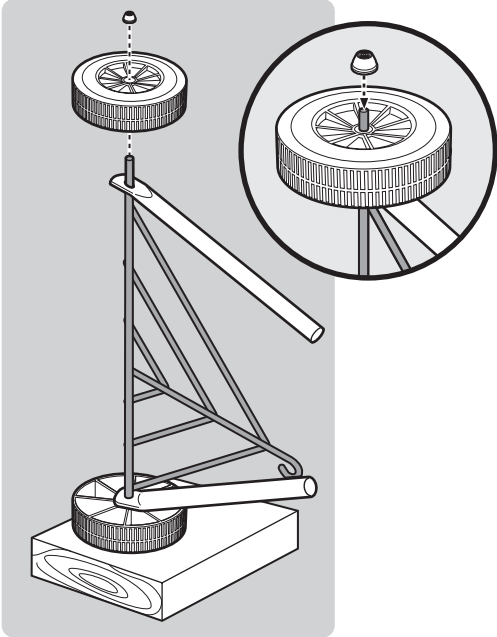

DE

1. Deckellüfter und Deckelhaken
2. Deckel
3. Grillrost
4. Holzkohlerost
5. Kesselgriff
6. Vorderes Bein
7. Deckelgriff
8. Kessel
9. Lüfter am Kessel
10. Ascheauffangschale
11. Clip für Ascheauffangschale
12. Bein radseitig
13. Rad
14. Befestigungskappe Rad
15. Beintriangel
16. Kappe für Bein
17. Holzkohletasse

22. MAY INCLUDE

18. Hinged Cooking Grate
19. Char-Baskets™
20. Charcoal Rails
21. Disposable Drip Pan

22. PEUT CONTENIR

18. Grille de cuisson articulée
19. Char-Baskets™ Paniers à charbon
20. Rails pour charbon de bois
21. Barquette jetable en aluminium

22. KANN ENTHALTEN

18. Klapp-Grillrost
19. Char-Baskets™
20. Holzkohleschienen
21. Einweg-Tropfschale

1

1-

2**3**

4

5

12

13

47 cm
18 in.

57 cm
22 in.

WEBER-STEPHEN PRODUCTS LLC
www.weber.com[®]

© 2014 Designed and engineered by Weber-Stephen Products LLC,
200 East Daniels Road, Palatine, Illinois 60067 U.S.A.