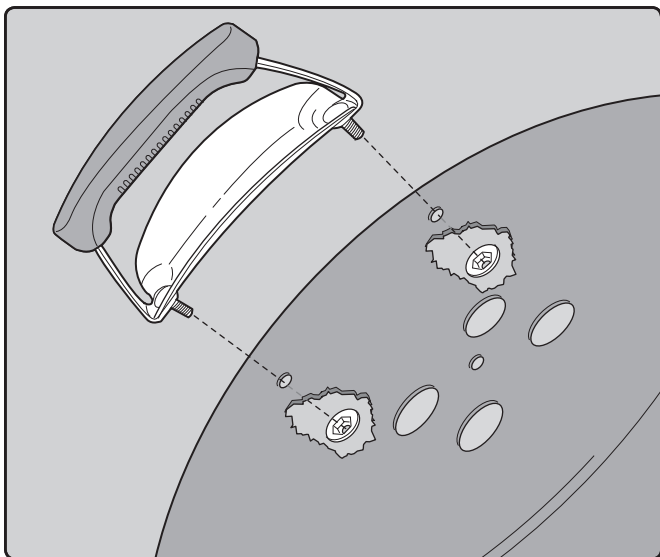

22. MAY INCLUDE

18. Hinged Cooking Grate
19. Char-Baskets™
20. Charcoal Rails
21. Disposable Drip Pan

22. PEUT CONTENIR

18. Grille de cuisson articulée
19. Char-Baskets™ Paniers à charbon
20. Rails pour charbon de bois
21. Barquette jetable en aluminium

22. KANN ENTHALTEN

18. Klapp-Grillrost
19. Char-Baskets™
20. Holzkohleschienen
21. Einweg-Tropfschale

1

1-

2**3**

4

5

12

13

47 cm
18 in.

57 cm
22 in.

WEBER-STEPHEN PRODUCTS LLC
www.weber.com[®]

© 2014 Designed and engineered by Weber-Stephen Products LLC,
200 East Daniels Road, Palatine, Illinois 60067 U.S.A.