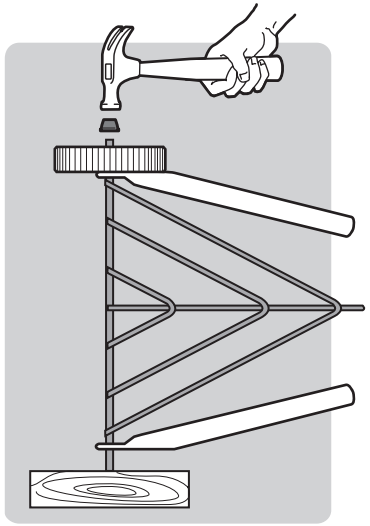

DE

1. Deckellüfter und Deckelhaken
2. Deckel
3. Grillrost
4. Holzkohlerost
5. Kesselgriff
6. Vorderes Bein
7. Deckelgriff
8. Kessel
9. Lüfter am Kessel
10. Ascheauffangschale
11. Clip für Ascheauffangschale
12. Bein radseitig
13. Rad
14. Befestigungskappe Rad
15. Beintriangel
16. Kappe für Bein
17. Holzkohletasse

22. MAY INCLUDE

18. Hinged Cooking Grate
19. Char-Baskets™
20. Charcoal Rails
21. Disposable Drip Pan

22. PEUT CONTENIR

18. Grille de cuisson articulée
19. Char-Baskets™ Paniers à charbon
20. Rails pour charbon de bois
21. Barquette jetable en aluminium

22. KANN ENTHALTEN

18. Klapp-Grillrost
19. Char-Baskets™
20. Holzkohleschienen
21. Einweg-Tropfschale

1

1-

2**3**

4

5

12

13

47 cm
18 in.

57 cm
22 in.

WEBER-STEPHEN PRODUCTS LLC
www.weber.com[®]

© 2014 Designed and engineered by Weber-Stephen Products LLC,
200 East Daniels Road, Palatine, Illinois 60067 U.S.A.