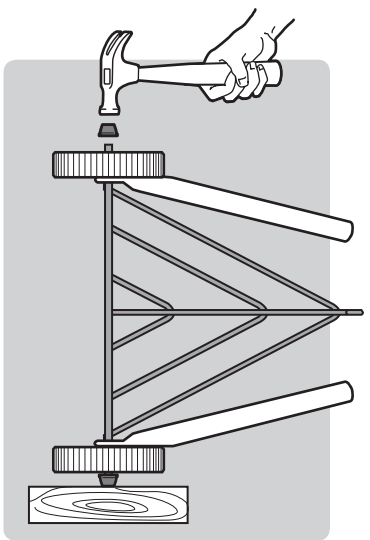

DE

1. Deckellüfter und Deckelhaken
2. Deckel
3. Grillrost
4. Holzkohlerost
5. Kesselgriff
6. Vorderes Bein
7. Deckelgriff
8. Kessel
9. Lüfter am Kessel
10. Ascheauffangschale
11. Clip für Ascheauffangschale
12. Bein radseitig
13. Rad
14. Befestigungskappe Rad
15. Beintriangel
16. Kappe für Bein
17. Holzkohletasse

22. MAY INCLUDE

18. Hinged Cooking Grate
19. Char-Baskets™
20. Charcoal Rails
21. Disposable Drip Pan

22. PEUT CONTENIR

18. Grille de cuisson articulée
19. Char-Baskets™ Paniers à charbon
20. Rails pour charbon de bois
21. Barquette jetable en aluminium

22. KANN ENTHALTEN

18. Klapp-Grillrost
19. Char-Baskets™
20. Holzkohleschienen
21. Einweg-Tropfschale

1

1-

2**3**

4

5

12

13

47 cm
18 in.

57 cm
22 in.

WEBER-STEPHEN PRODUCTS LLC
www.weber.com[®]

© 2014 Designed and engineered by Weber-Stephen Products LLC,
200 East Daniels Road, Palatine, Illinois 60067 U.S.A.