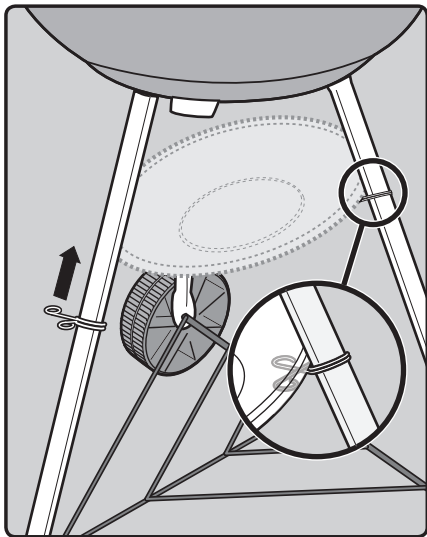

DE

1. Deckellüfter und Deckelhaken
2. Deckel
3. Grillrost
4. Holzkohlerost
5. Kesselgriff
6. Vorderes Bein
7. Deckelgriff
8. Kessel
9. Lüfter am Kessel
10. Ascheauffangschale
11. Clip für Ascheauffangschale
12. Bein radseitig
13. Rad
14. Befestigungskappe Rad
15. Beintriangel
16. Kappe für Bein
17. Holzkohletasse

22. MAY INCLUDE

18. Hinged Cooking Grate
19. Char-Baskets™
20. Charcoal Rails
21. Disposable Drip Pan

22. PEUT CONTENIR

18. Grille de cuisson articulée
19. Char-Baskets™ Paniers à charbon
20. Rails pour charbon de bois
21. Barquette jetable en aluminium

22. KANN ENTHALTEN

18. Klapp-Grillrost
19. Char-Baskets™
20. Holzkohleschienen
21. Einweg-Tropfschale

1

1-

2**3**

4

5

12

13

47 cm
18 in.

57 cm
22 in.

WEBER-STEPHEN PRODUCTS LLC
www.weber.com[®]

© 2014 Designed and engineered by Weber-Stephen Products LLC,
200 East Daniels Road, Palatine, Illinois 60067 U.S.A.