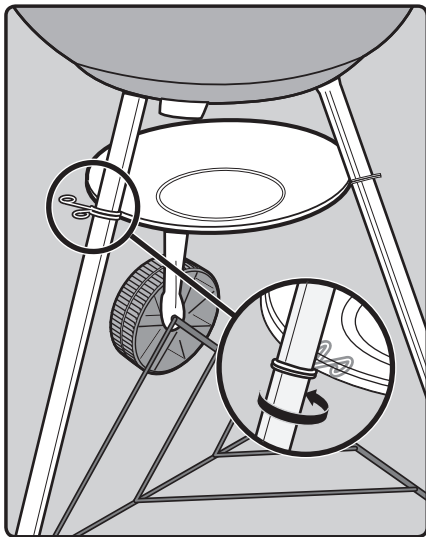

DE

1. Deckellüfter und Deckelhaken
2. Deckel
3. Grillrost
4. Holzkohlerost
5. Kesselgriff
6. Vorderes Bein
7. Deckelgriff
8. Kessel
9. Lüfter am Kessel
10. Ascheauffangschale
11. Clip für Ascheauffangschale
12. Bein radseitig
13. Rad
14. Befestigungskappe Rad
15. Beintriangel
16. Kappe für Bein
17. Holzkohletasse

22. MAY INCLUDE

18. Hinged Cooking Grate
19. Char-Baskets™
20. Charcoal Rails
21. Disposable Drip Pan

22. PEUT CONTENIR

18. Grille de cuisson articulée
19. Char-Baskets™ Paniers à charbon
20. Rails pour charbon de bois
21. Barquette jetable en aluminium

22. KANN ENTHALTEN

18. Klapp-Grillrost
19. Char-Baskets™
20. Holzkohleschienen
21. Einweg-Tropfschale

1

1-

2**3**

4

5

12

13

47 cm
18 in.

57 cm
22 in.

WEBER-STEPHEN PRODUCTS LLC
www.weber.com[®]

© 2014 Designed and engineered by Weber-Stephen Products LLC,
200 East Daniels Road, Palatine, Illinois 60067 U.S.A.