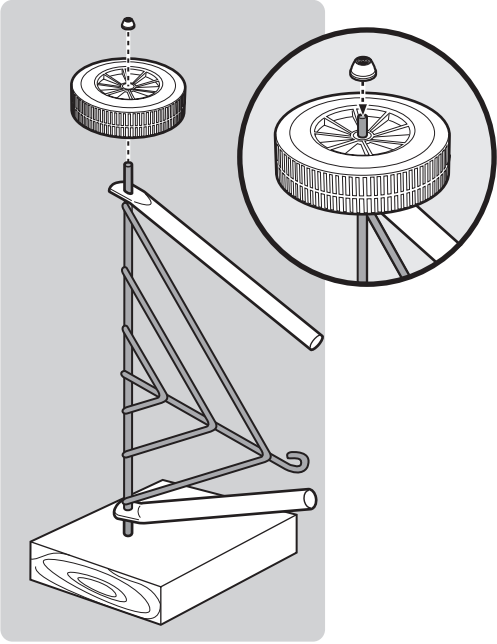

DE

1. Deckellüfter und Deckelhaken
2. Deckel
3. Grillrost
4. Holzkohlerost
5. Kesselgriff
6. Vorderes Bein
7. Deckelgriff
8. Kessel
9. Lüfter am Kessel
10. Ascheauffangschale
11. Clip für Ascheauffangschale
12. Bein radseitig
13. Rad
14. Befestigungskappe Rad
15. Beintriangel
16. Kappe für Bein
17. Holzkohletasse

22. MAY INCLUDE

18. Hinged Cooking Grate
19. Char-Baskets™
20. Charcoal Rails
21. Disposable Drip Pan

22. PEUT CONTENIR

18. Grille de cuisson articulée
19. Char-Baskets™ Paniers à charbon
20. Rails pour charbon de bois
21. Barquette jetable en aluminium

22. KANN ENTHALTEN

18. Klapp-Grillrost
19. Char-Baskets™
20. Holzkohleschienen
21. Einweg-Tropfschale

1

1-

2**3**

4

5

12

13

47 cm
18 in.

57 cm
22 in.

WEBER-STEPHEN PRODUCTS LLC
www.weber.com[®]

© 2014 Designed and engineered by Weber-Stephen Products LLC,
200 East Daniels Road, Palatine, Illinois 60067 U.S.A.