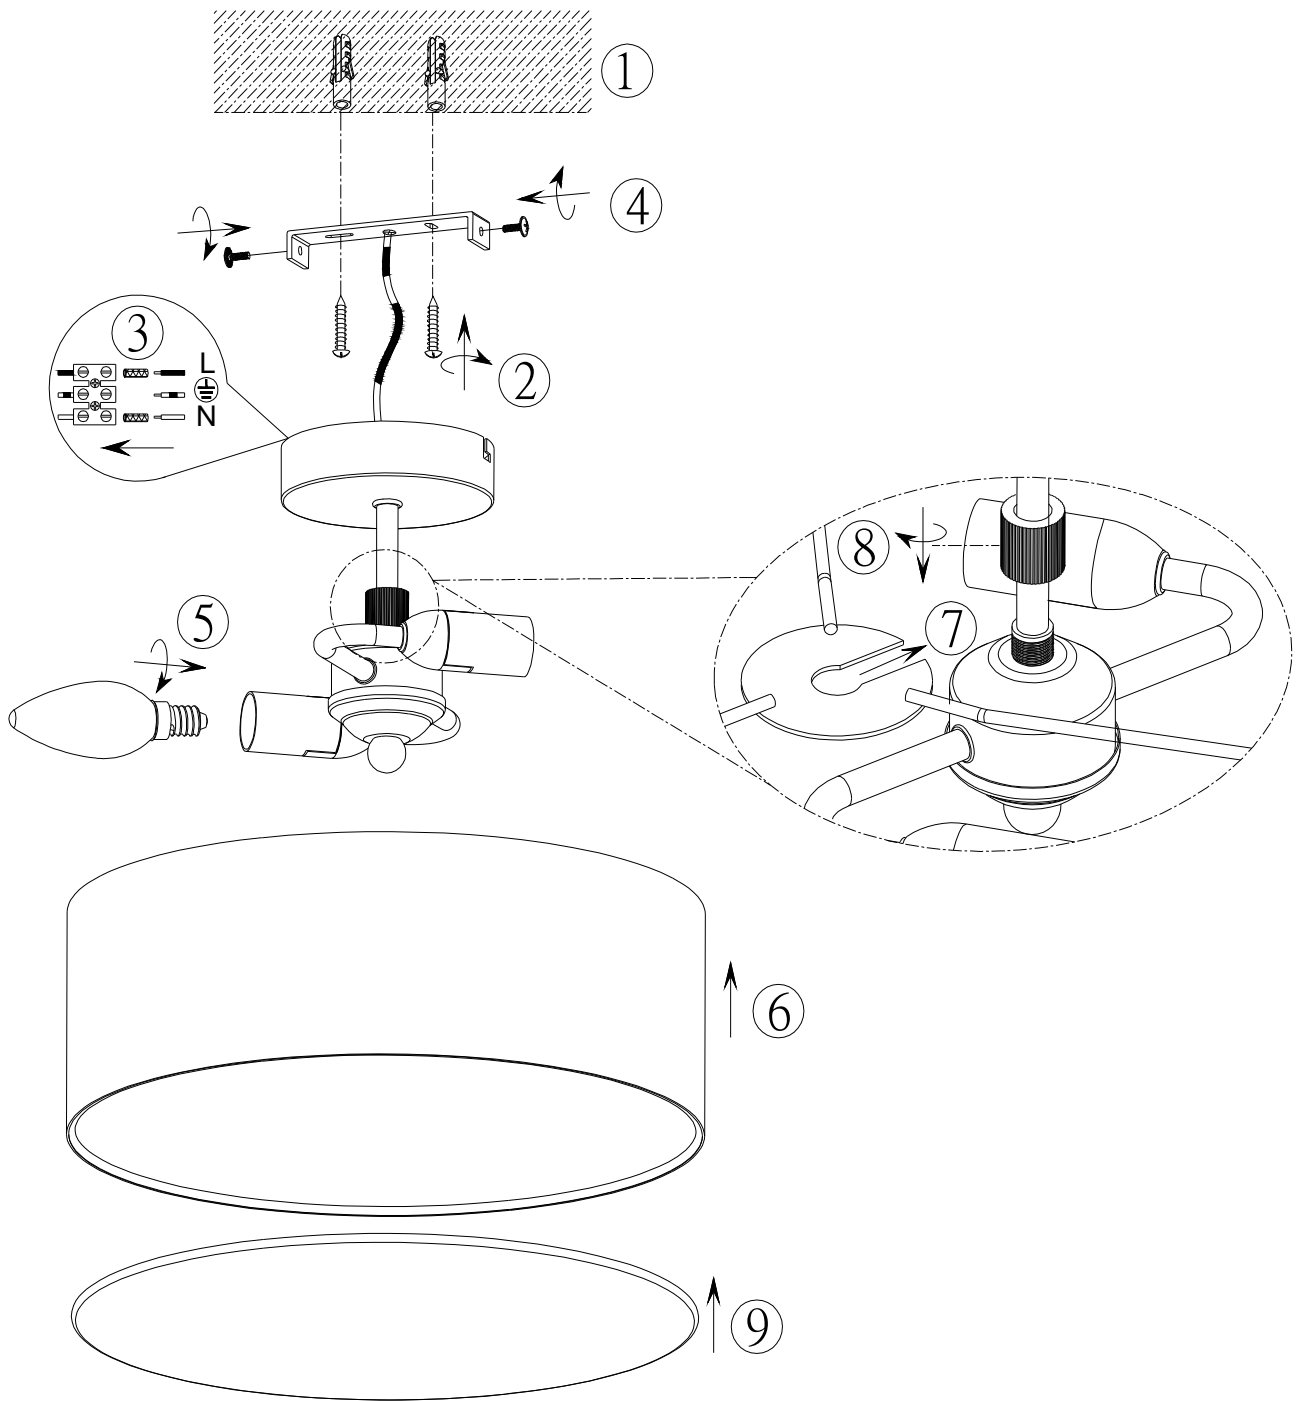

Art.-Nr.:6039002XX

230V~50Hz
2 x E14 / max.40W