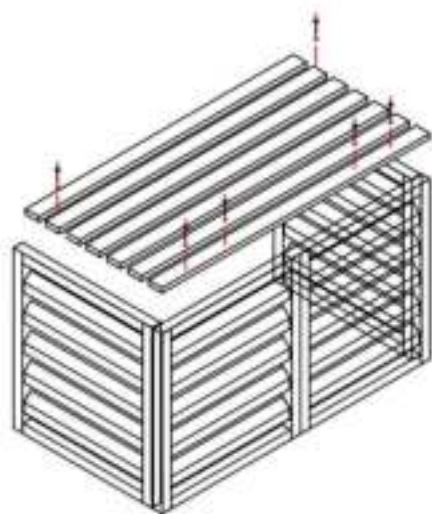

Gebruikershandleiding

Evolar Airco Omkasting Wood

A	L=15	B	L=20	C	L=40	D	E	F	L=16
16PCS	12PCS	14PCS	4PCS	2PCS	8PCS				

1

E*2
F*8

2

C*4

3

B*6

4

Optional Feet

A*16

5

Wall

C*4
D*4

6