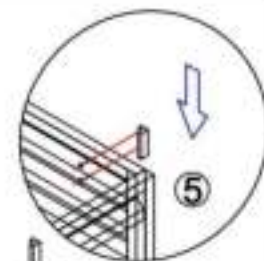

Gebruikershandleiding

Evolar Airco Omkasting Wood

A	L=15	B	L=20	C	L=40	D	E	F	L=16
16PCS	12PCS	14PCS	4PCS	2PCS	8PCS				

1

E*2
F*8

2

C*4

3

B*6

4

Optional Feet

A*16

5

Wall

C*4
D*4

6