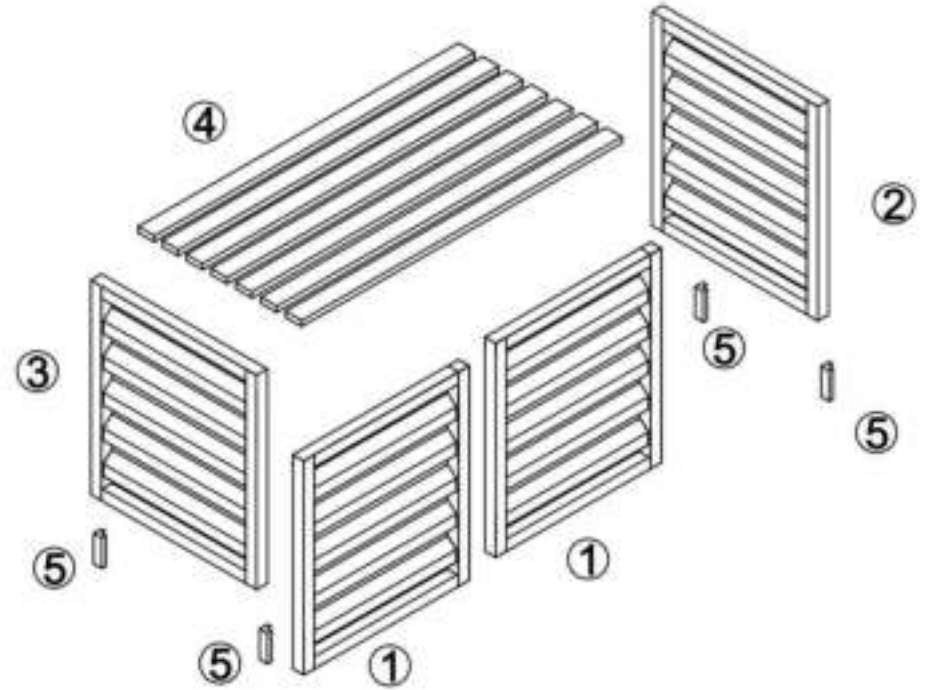

Gebruikershandleiding

Evolar Airco Omkasting Wood

A	L=15	B	L=20	C	L=40	D	E	F	L=16
16PCS	12PCS	14PCS	4PCS	2PCS	8PCS				

1

E*2
F*8

2

C*4

3

B*6

4

Optional Feet

A*16

5

Wall

C*4
D*4

6

Optional backside

7

Optional bottom

B*6

8