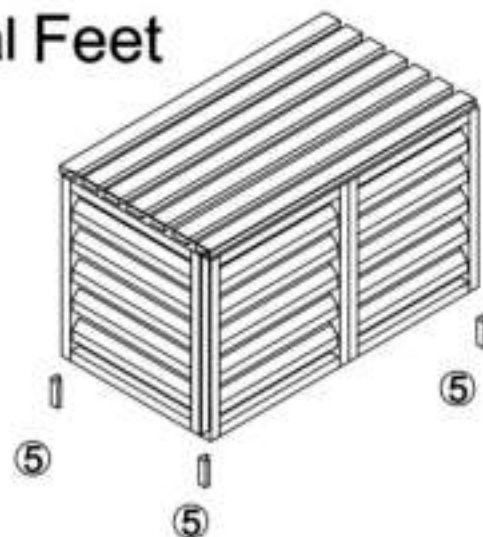

Gebruikershandleiding

Evolar Airco Omkasting Wood

A	L=15	B	L=20	C	L=40	D	E	F	L=16
16PCS	12PCS	14PCS	4PCS	2PCS	8PCS				

1

E*2
F*8

2

C*4

3

B*6

4

Optional Feet

A*16

5

Wall

C*4
D*4

6