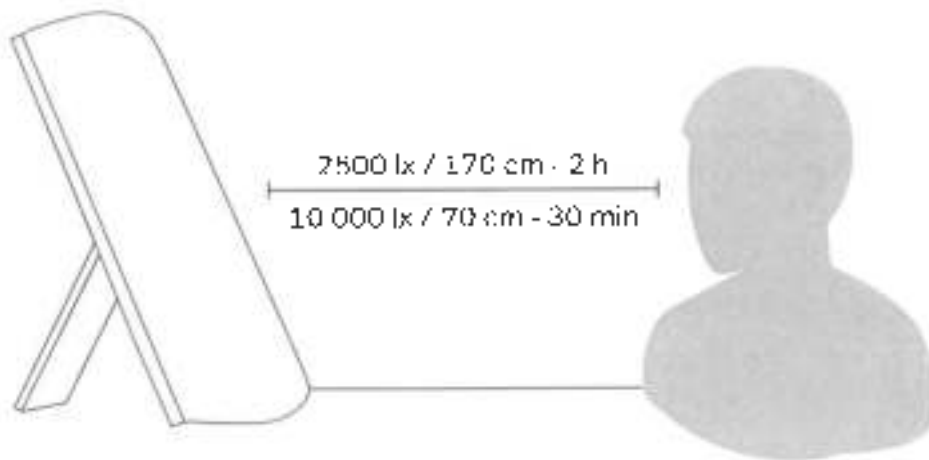

Väljämatt LED-valonlähde on kirkas
 yli 10000 lux.
 Valonlähde on valkoinen LED-valonlähde.
 Koko valo on on valkoinen valo.
 Valonlähde on valkoinen valo.

Väljämatt LED-valonlähde on kirkas
 yli 10000 lux.
 Valonlähde on valkoinen LED-valonlähde.
 Koko valo on on valkoinen valo.
 Valonlähde on valkoinen valo.