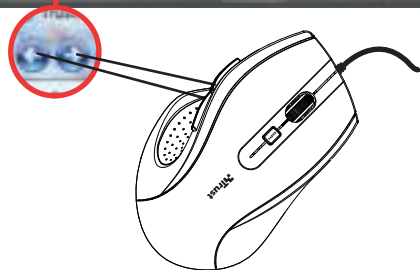

## Quick Installation Guide

MaxTrack Mouse

17178

1

2

3

500 dpi  
1000 dpi

4