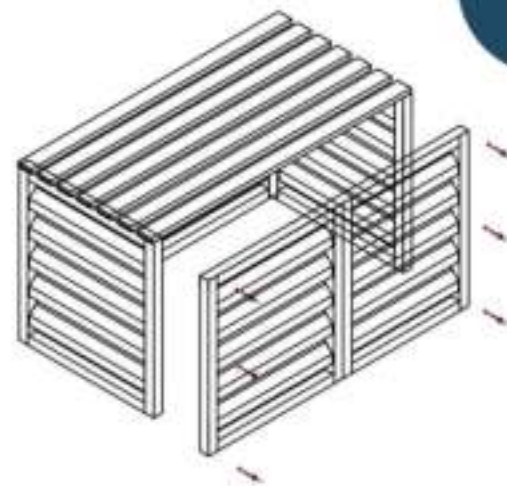

Gebruikershandleiding

Evolar Airco Omkasting Wood

A	L=15	B	L=20	C	L=40	D	E	F	L=16
16PCS	12PCS	14PCS	4PCS	2PCS	8PCS				

1

E*2
F*8

2

C*4

3

B*6

4

Optional Feet

A*16

5

Wall

C*4
D*4

6

Optional backside

7

Optional bottom

B*6

8