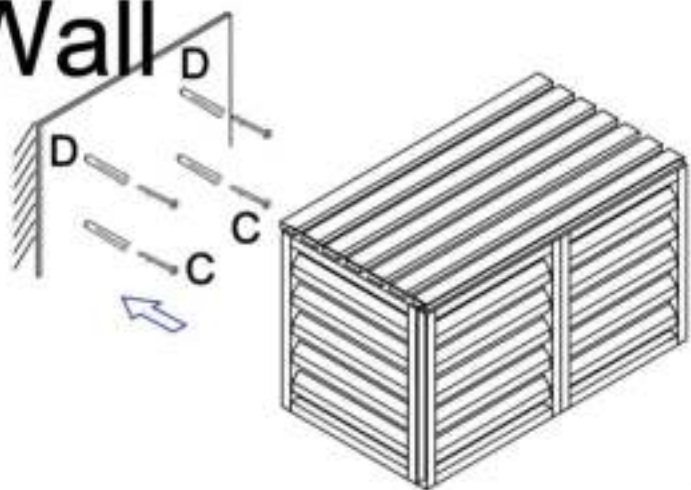

Gebruikershandleiding

Evolar Airco Omkasting Wood

A	L=15	B	L=20	C	L=40	D	E	F	L=16
16PCS	12PCS	14PCS	4PCS	2PCS	8PCS				

1

E*2
F*8

2

C*4

3

B*6

4

Optional Feet

A*16

5

Wall

C*4
D*4

6

Optional backside

7

Optional bottom

B*6

8