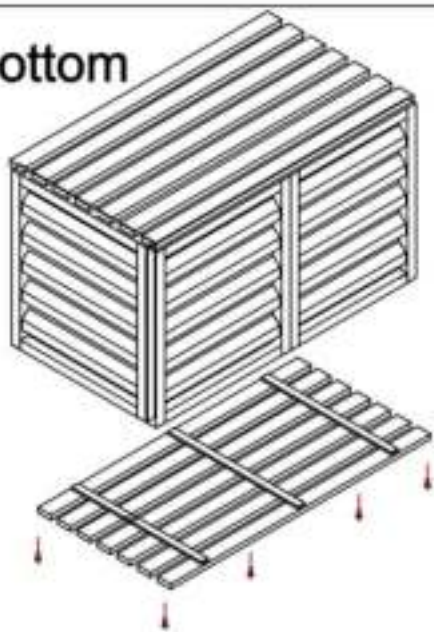

Gebruikershandleiding

Evolar Airco Omkasting Wood

A	L=15	B	L=20	C	L=40	D	E	F	L=16
16PCS	12PCS	14PCS	4PCS	2PCS	8PCS				

1

E*2
F*8

2

C*4

3

B*6

4

Optional Feet

A*16

5

Wall

C*4
D*4

6

Optional backside

7

Optional bottom

B*6

8