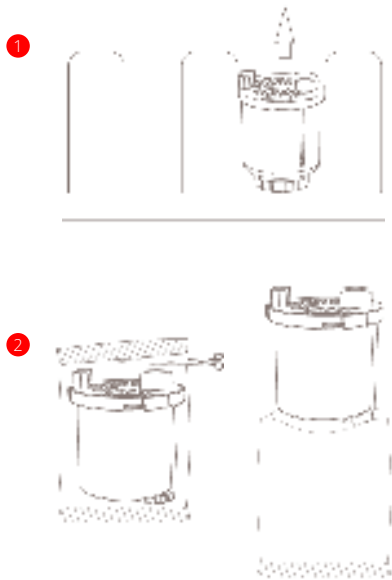

.

Storage

Spare parts

20
21
24
29
32
33

Installeren van de filter

- 1
- 2
- 3
- 4
- 5

Watertank vullen

- 1
- 2