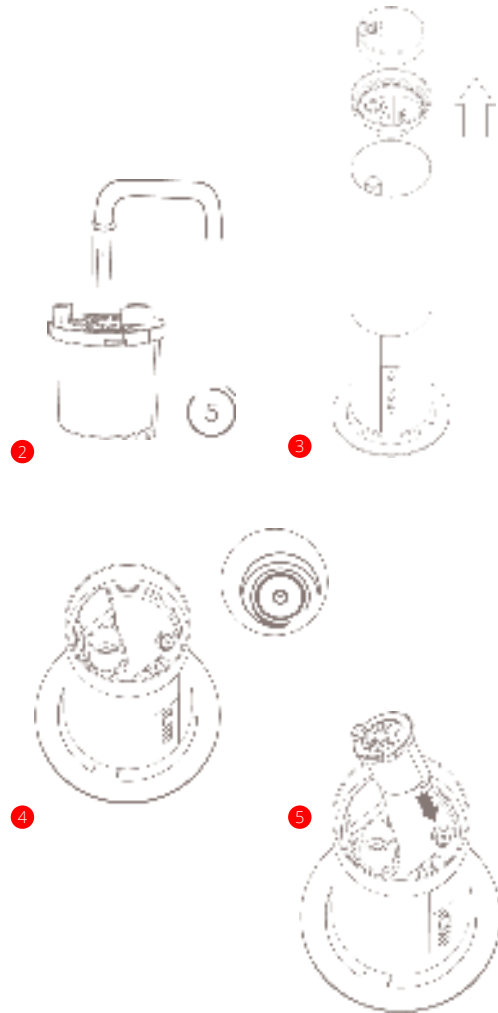

.

Storage

Spare parts

20
21
24
29
32
33

Installeren van de filter

- 1
- 2
- 3
- 4
- 5

Watertank vullen

- 1
- 2