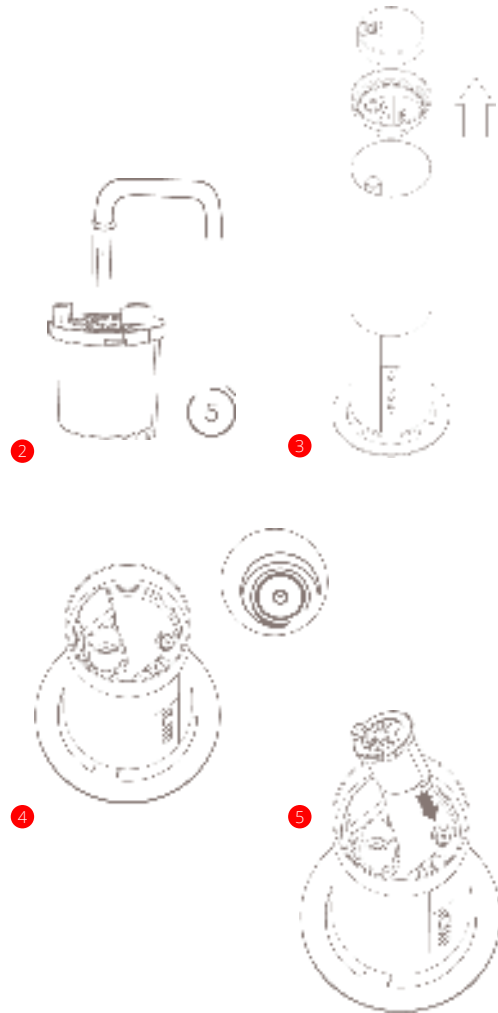

Wifi-modus

Automodus

Helderheid scherm

Bediening van wifi en app

Balkjes sterkte neveluitstoot

Te weinig water

Aromatray/spons

Bedieningspaneel/
afstandsbediening

Installation du filtre

- 1
- 2
- 3
- 4
- 5

- 1
- 2

Installer le produit

- 1
- 2
- 3

- 1
- 2
- 3

Remplissage du réservoir d'eau

Mise en route