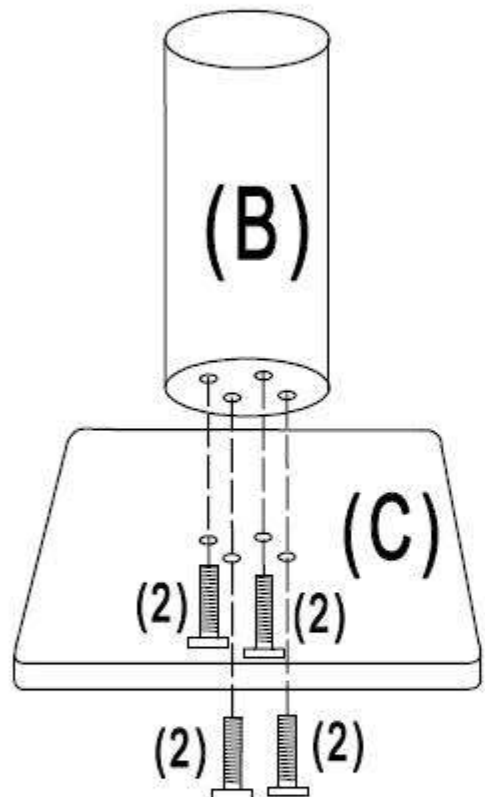

# Bouwtekening Krabpaal Maine Coon Lounge

1

2

3

- 1x   $\varnothing 20 \times 50 \text{cm}$  (A)
- 1x   $\varnothing 20 \times 50 \text{cm}$  (B)
- 1x   $60 \times 60 \times 4 \text{cm}$  (C)

- 1x   $55 \times 55 \text{cm}$  (D)
- 1x   $60 \times 43 \times 15 \text{cm}$  (E)
- 1x  (F)

- 1x   $10 \times 60 \text{mm}$
- 1x   $\varnothing 10 \times 120 \text{mm}$  (1)
- (5+1)x   $\varnothing 10 \times 60 \text{mm}$  (2)
- 1x  (3)