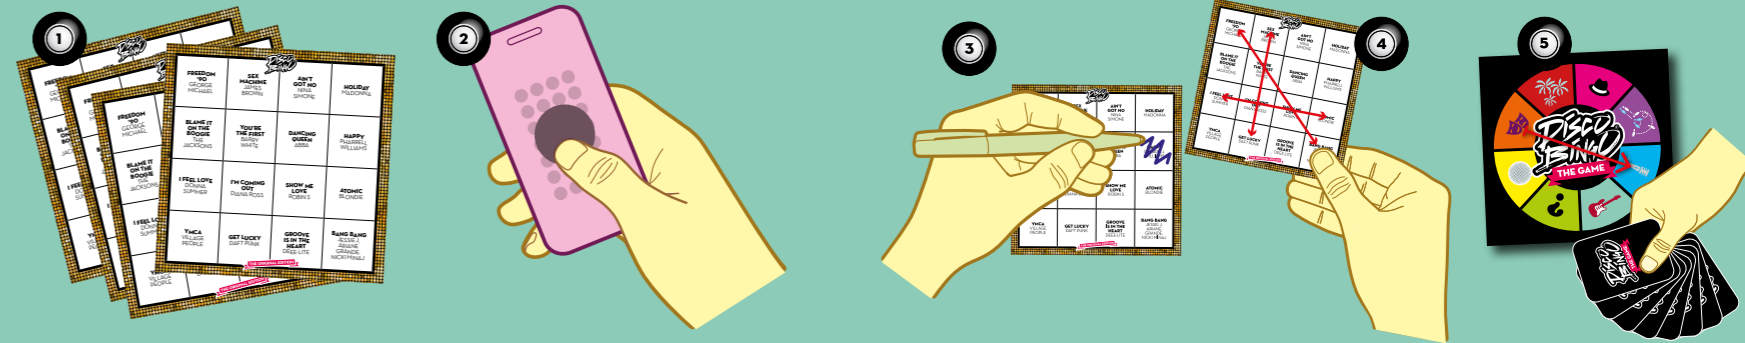

- **Wheel/Cards of Shame**
Er zijn 8 verschillende

tegenprestaties die je kunt gebruiken bij valse of dubbele bingo's.

- **Disco Bingo App**
Gratis app, lees de bijgevoegde kaart.

SPELVERLOOP

1 Alle spelers krijgen een bingokaart. In plaats van getallen staan er liedjes & artiesten op. Eén speler wordt aangewezen als de Bingo Master. Bepaal zelf of de

2 De Bingo Master bedient de Disco Bingo App. Volg de aanwijzingen in de app. Vanuit de Disco Bingo App worden de liedjes afgespeeld.

3 Heb je het liedje dat je hoort op je kaart staan, streep je deze af.

Tip! Pas deze basisregels aan naar je eigen idee!

WHEEL/CARDS OF SHAME

Wheel of Shame/ Cards of Shame

Bij een valse of dubbele bingo draait men aan de 'Wheel of Shame' of trekt men een 'Card of Shame' om zijn tegenprestatie te bepalen. De betekenis van de symbolen staan hiernaast.

AANVULLEND

TIP!

• Wheel of Shame variant

Met de Wheel/Cards of Shame kun je er een extra feestje van maken. Natuurlijk gebruik je 'm voor een valse bingo. Maar je kunt ook spelen dat de winnaar van een rij of volle kaart iemand mag uitkiezen om eraan te draaien en het vervolgens uit te voeren. Of alle verliezers doen bijv. één opdracht aan het einde. Samen verliezen is samen feesten!