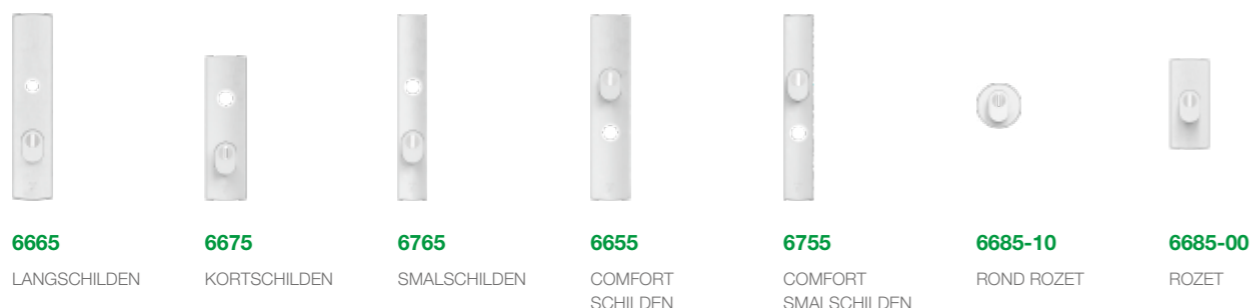

Plus assortiment

Curve Plus serie