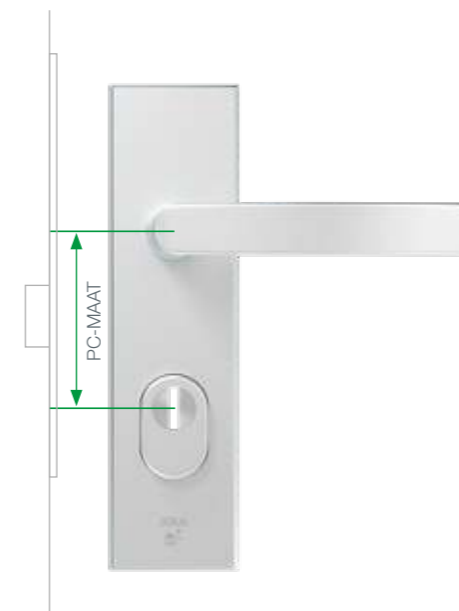

PC MAAT

Welk deurbeslag heb je nodig? Voor het goed kunnen monteren van deurbeslag is in de eerste plaats van belang dat de PC maat klopt. Dit is de afstand tussen het hart van het kruk gat en het hart van de profielcilinder. Meet deze dus altijd van tevoren op.