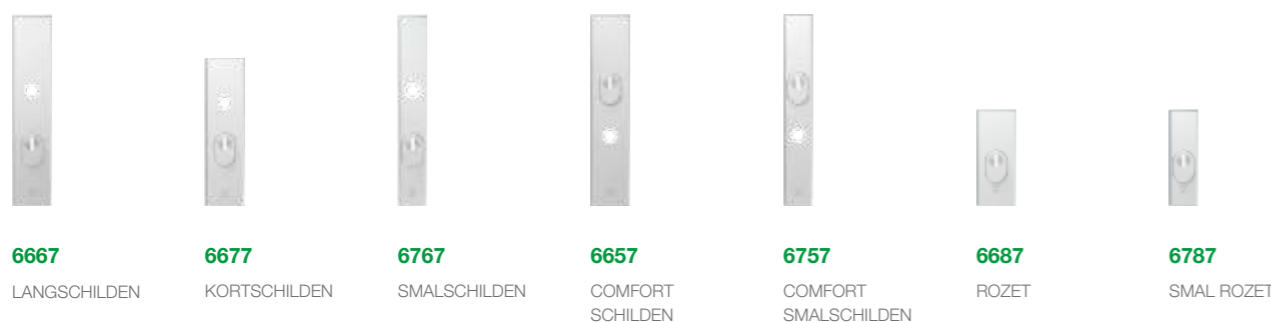

Edge Plus serie