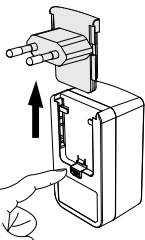

PHILIPS

hue personal
wireless
lighting

Gradient lightstrip

HUE serial number

User manual
Benutzerhandbuch
Notice d'emploi
Manual de usuario
Manual do usuário
Manuale d'uso

Incl.

Max. 10m

UK