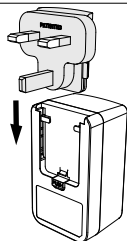

PHILIPS

hue personal
wireless
lighting

Gradient lightstrip

HUE serial number

User manual
Benutzerhandbuch
Notice d'emploi
Manual de usuario
Manual do usuário
Manuale d'uso

Incl.

Max. 10m

UK