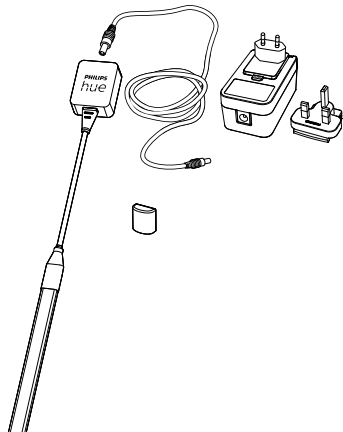

PHILIPS

hue personal
wireless
lighting

Gradient lightstrip

HUE serial number

User manual
Benutzerhandbuch
Notice d'emploi
Manual de usuario
Manual do usuário
Manuale d'uso

Incl.

Max. 10m

UK

click

OK

Not OK

LED!

Not OK

To connect your new Hue luminaire, select the installation instruction (A or B) that is applicable for you.

Discover

For more information visit
philips-hue.com

B**1****2****3****4****5**

www.philips-hue.com/philiphueapp

6

DE

Zum Verbinden Ihrer neuen Hue-Leuchte wählen Sie die für Ihre Situation zutreffende Installationsanweisung (A oder B)

Entdecken

Weitere Informationen finden Sie unter www.philips-hue.com