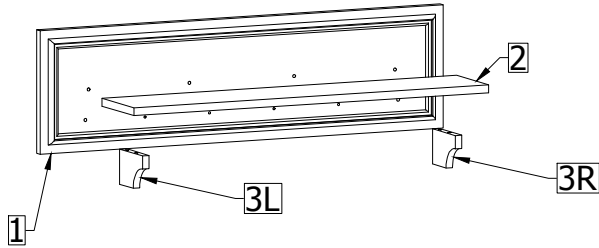

SHELF CHARLOTTE

Artikelnummer: 11811011

8 x 30
A x 4

B x 6

4,0 x 30
C x 4

D x 4

E

20 min.

8 x 30
A x 4

B x 6