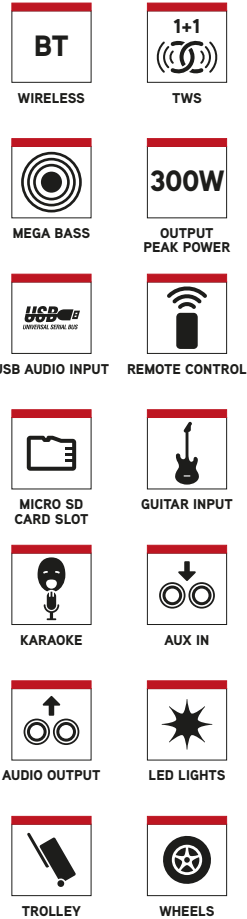

WILDDUB 1

8" WOOFER TROLLEY SPEAKER

EMBALLAGE : 8435430620115

PVP : 219 €

DESCRIPTION

- Équipement musical pour DJ complet compatible avec Bluetooth, puissance de 300W et une excellente qualité de son.
- Facilement transportable grâce à ses roues.
- Équipé d'entrées audio Micro SD, USB, AUX IN et compatible avec la technologie Bluetooth true Wireless stéréo, qui vous permet de connecter sans fil 2 périphériques audio de la famille « WILDDUB ».
- Il possède également une sortie audio, qui vous permet de connecter plusieurs appareils en série via un câble.
- Transformez n'importe quel endroit en véritable boîte de nuit surprenez dans toutes vos fêtes.

SPÉCIFICATIONS TECHNIQUES

- 2 x 8" haut-parleur de graves
- 2 x 3" haut-parleurs des aigus
- Sortie d'alimentation : 300 W
- Fonction méga basses
- Compatible avec Bluetooth
- TWS (True Wireless Stereo)
- USB / Micro SD / entrées AUX
- Sortie Audio
- Entrée Microphone
- Entrée Guitare
- Écran LED
- Lumières LED
- RMS : 80 W
- Batterie Li 11,1V / 5,2A
- Autonomie : 7 heures*
- Tension d'entrée : AC100V-240V 50/60Hz
- Bande de fréquence : 20Hz-20kHz