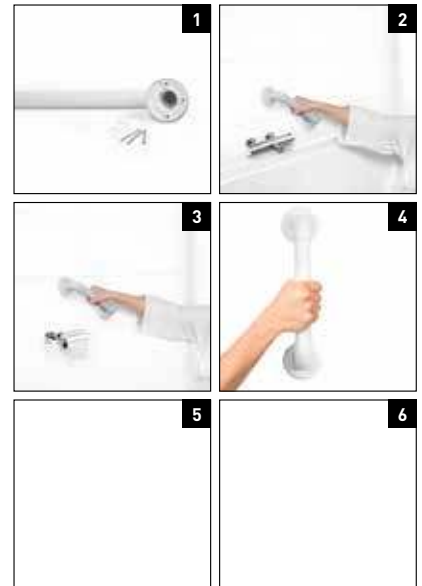

DE: Der Haltegriff bietet z.B. Unterstützung beim Aufstehen oder Hinsetzen auf der Toilette oder in der Badewanne. Der beschichtete Metallbügel kann an beiden Enden mit drei Schrauben an einer Wand befestigt werden. Lieferung inkl. Befestigungsmaterial: 6 Schrauben und Dübel

ES: Su superficie estriada y antideslizante proporciona una sujeción segura para personas con dificultad para levantarse del WC y salir o entrar de la bañera. Se ajusta a la pared con dos tornillos.

FR: Avec sa surface nervurée, la barre d'appui murale offre une meilleure adhérence et évite de glisser. Elle offre un soutien pour les personnes qui ont des difficultés à se lever des toilettes ou pour entrer et sortir du bain, etc. Elle peut être fixée au mur à ses deux extrémités à l'aide de trois vis.

IT: La maniglia a muro con rivestimento superiore scanalato in plastica offre una presa sicura e aiuta a non scivolare. La maniglia muro è di sostegno a chi ha difficoltà a sollevarsi, ad esempio dal WC oppure per entrare e uscire dalla vasca da bagno. Entrambe le estremità della maniglia possono essere fissate al muro con 3 viti.

NL: De wandbeugel met een geribbelde plastic toplaag geeft extra grip en voorkomt wegglijden. De wandbeugel geeft steun als men moeite heeft met omhoog komen van bijvoorbeeld het toilet of bij het in en uit bad stappen. De beugel kan aan beide uiteinden met drie schroeven aan de muur bevestigd worden.

Specifications

70110180					
↑/↓ n/a n/a	↔ n/a n/a	I 30 cm 11.8 inch	H n/a n/a	□ n/a n/a	□ n/a n/a
⊘ n/a n/a	⊙ n/a n/a	max. n/a n/a	max. 120 kg 264 lbs	⊙ n/a n/a	1

product film

Product				
Certificates	Materials	Country of origin	Product: Netto Weight	Import-code (HS-code)
CE,Grune_Punkt	ABS,PP	Italië	255 gr	3903300000

Packaging									
Height	Width	Depth	Packaging: Netto weight	Packaging: Gross weight	Volume	Product packaging type	Languages on packaging	EAN13	
400 mm	95 mm	85 mm	100 g	0.35 g	3060000 mm³	Box	EN, DE, ES, FR, IT, NL	8718885910186	
Master Carton (MC)									
Height	Width	Depth	Netto weight	Gross weight	Volume	Pieces in MC			
197 mm	255 mm	450 mm	247 g	2393 g	22605750 mm³	6 pieces			
Pallet									
Height	Width	Depth	Netto weight	Gross weight	Volume	Number of MC p. layer on Pallet	Number of layers on pallet	Max. number of products per layer	Max. number of products on pallet
1.75m	0.8 m	1.2 m	22 kg	156008 g	1.68 m³	7	8	42	336