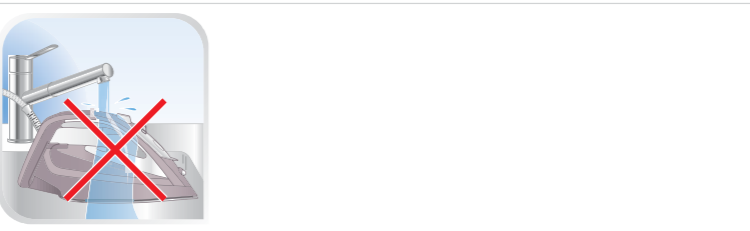

2.

SAFETY AUTO-STOP
* FR Selon modèle / EN Depending on model / DE Je nach Modell / NL Afhankelijk van het model / ES Según modelo / PT Consoante o modelo / IT Secondo i modelli / DA Afhængig af model / NO Avhenger av modell / SV Beroende på modell / FI Mallista riippuen / TR Modele göre / EL ανάλογα με το μοντέλο / PL W zależności od typu / CS Podle modelu / SK V závislosti od modelu / HU Modelltől függően / SL Odvisno od modela / RU В зависимости от модели / UK Залежно від моделі / HR Ovisno o modelu / RO Ovisno o modelu / ET Sõltuvalt mudelist / LT Pagal modelį / LV Atbilstoši modelim / KO 모델에 따라 다름 / BA Zavisno od modela / RC 視型号而定 / HK 視型號而定 / VN Theo mẫu / TH ตามรุ่น / SR U zavisnosti od modela / AR حسب الموديل / FA بسته به مدل

3.

3.

3.

3.

* FR Selon modèle / EN Depending on model / DE Je nach Modell / NL Afhankelijk van het model / ES Según modelo / PT Consoante o modelo / IT Secondo i modelli / DA Afhængig af model / NO Avhenger av modell / SV Beroende på modell / FI Mallista riippuen / TR Modele göre / EL ανάλογα με το μοντέλο / PL W zależności od typu / CS Podle modelu / SK V závislosti od modelu / HU Modelltől függően / SL Odvisno od modela / RU В зависимости от модели / UK Залежно від моделі / HR Ovisno o modelu / RO Ovisno o modelu / ET Sõltuvalt mudelist / LT Pagal modelį / LV Atbilstoši modelim / KO 모델에 따라 다름 / BA Zavisno od modela / RC 視型号而定 / HK 視型號而定 / VN Theo mẫu / TH ตามรุ่น / SR U zavisnosti od modela / AR حسب الموديل / FA بسته به مدل

* FR An / EN Year / DE Jahr / NL Jaar / ES Año / PT Ano / IT Anno / DA år / NO år / SV år / FI x / TR yıl / EL έτος / PL Rok / CS Rok / SK rok / HU Év / SL Leto / RU Год / UK Pík / HR Godina / RO An / ET Aasta / LT Metai / LV Gads / KO 년 / BA Godina / RC 新年 / HK 年 / VN Năm / TH ปี / SR Godina / AR عام / FA سال